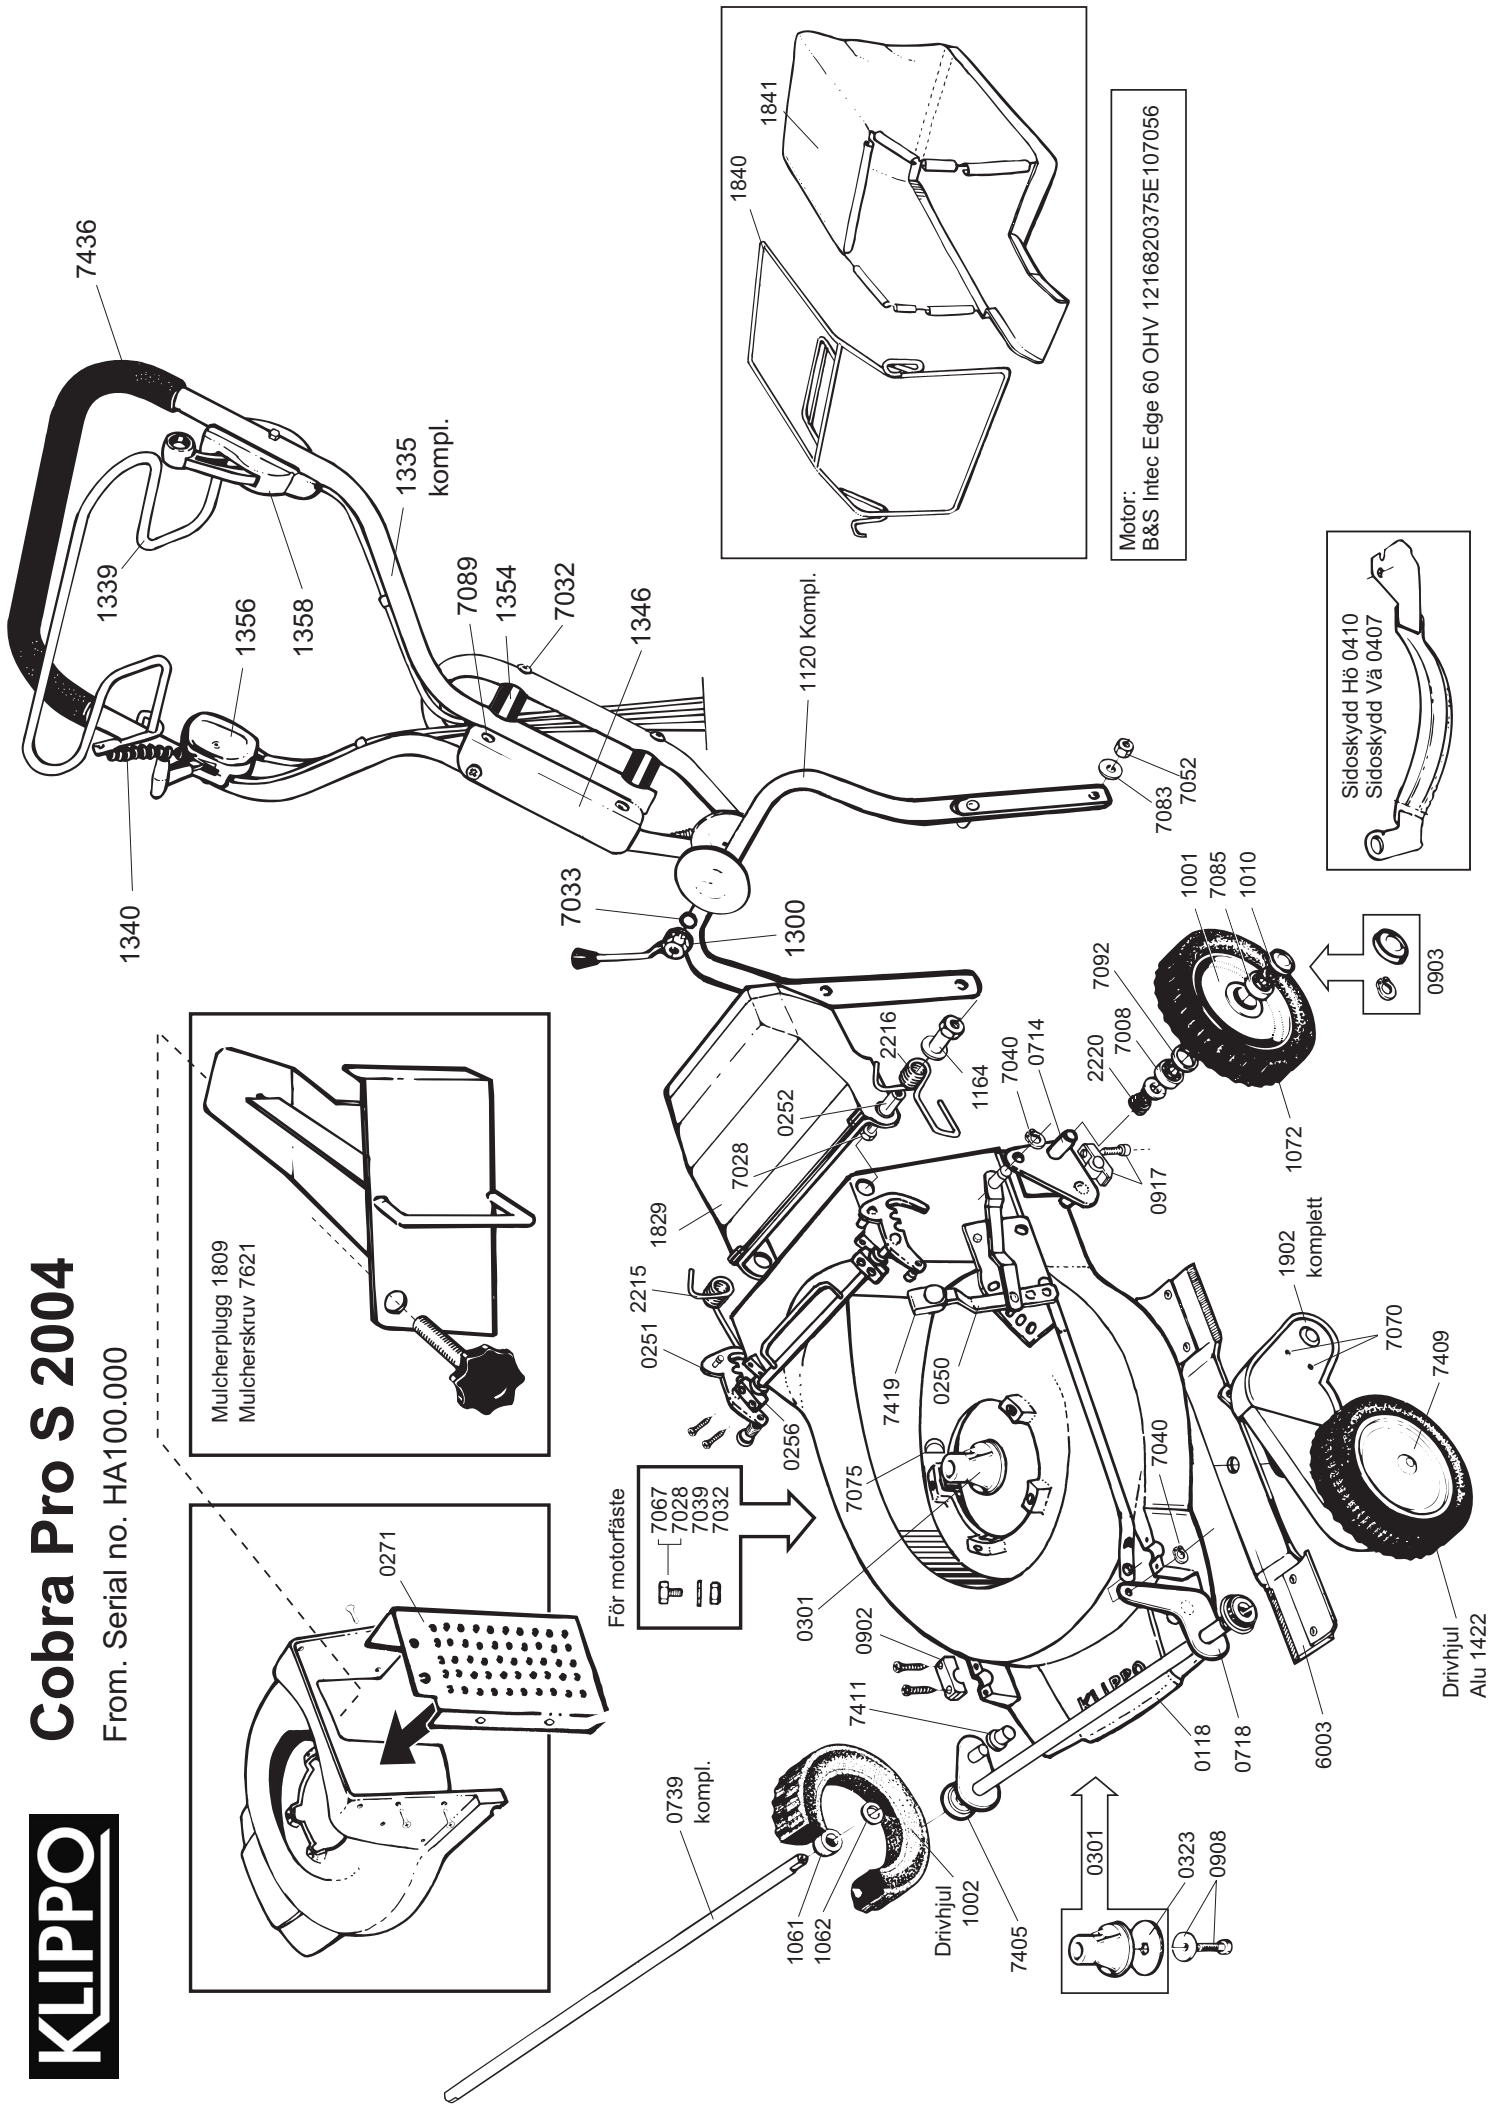

Cobra Pro S 2004

From. Serial no. HA100.000

Växellåda Pro Maskiner 2004

From. Serial no. HA100.000

1902 Kompl. Pro S, ProSHD
1903 Kompl. Pro S Cobra
1904 Kompl. Next