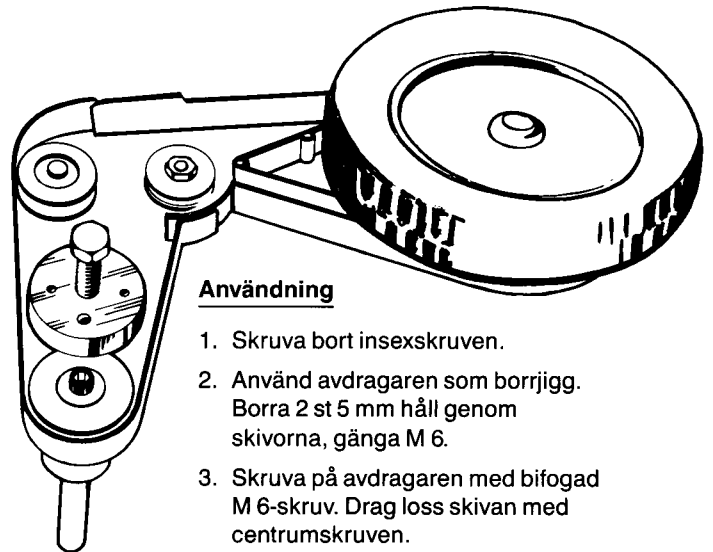

Navkapseldorn detaljnr 72.39-1

Avdragare detaljnr 72.38-1

**Användning**

1. Skruva bort insexskruven.
2. Använd avdragaren som borrhjugg. Borra 2 st 5 mm håll genom skivorna, gänga M 6.
3. Skruva på avdragaren med bifogad M 6-skruv. Drag loss skivan med centrumskraven.