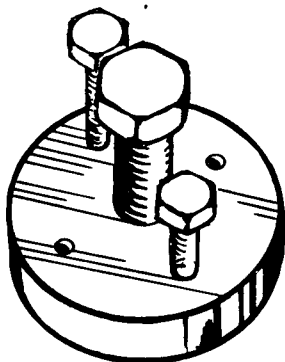

Navkapseldorn detaljnr 72.39-1

Avdragare detaljnr 72.38-1

**Användning**

1. Skruva bort insexskruven.
2. Använd avdragaren som borrhjugg. Borra 2 st 5 mm håll genom skivorna, gänga M 6.
3. Skruva på avdragaren med bifogad M 6-skruv. Drag loss skivan med centrumskraven.