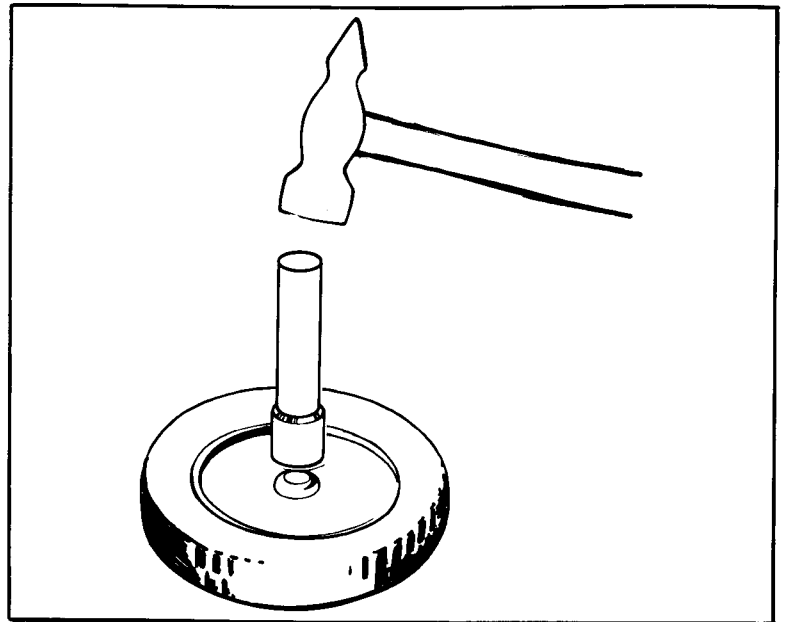

Navkapseldorn detaljnr 72.39-1

Avdragare detaljnr 72.38-1

**Användning**

1. Skruva bort insexskruven.
2. Använd avdragaren som borrhjugg. Borra 2 st 5 mm håll genom skivorna, gänga M 6.
3. Skruva på avdragaren med bifogad M 6-skruv. Drag loss skivan med centrumskraven.