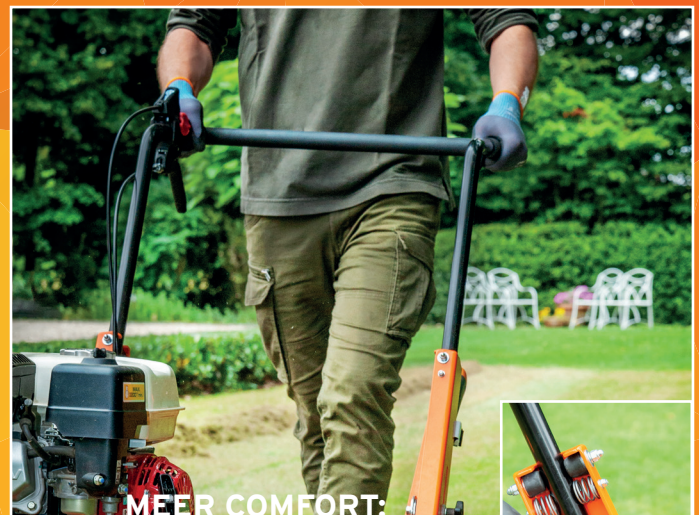

MEER COMFORT:

- De rijaandrijving vermijdt inspanning van operator.
- Hoogteverstelbaar en trillingsgedempt stuur.
- Geen projectie op de voeten van de operator.