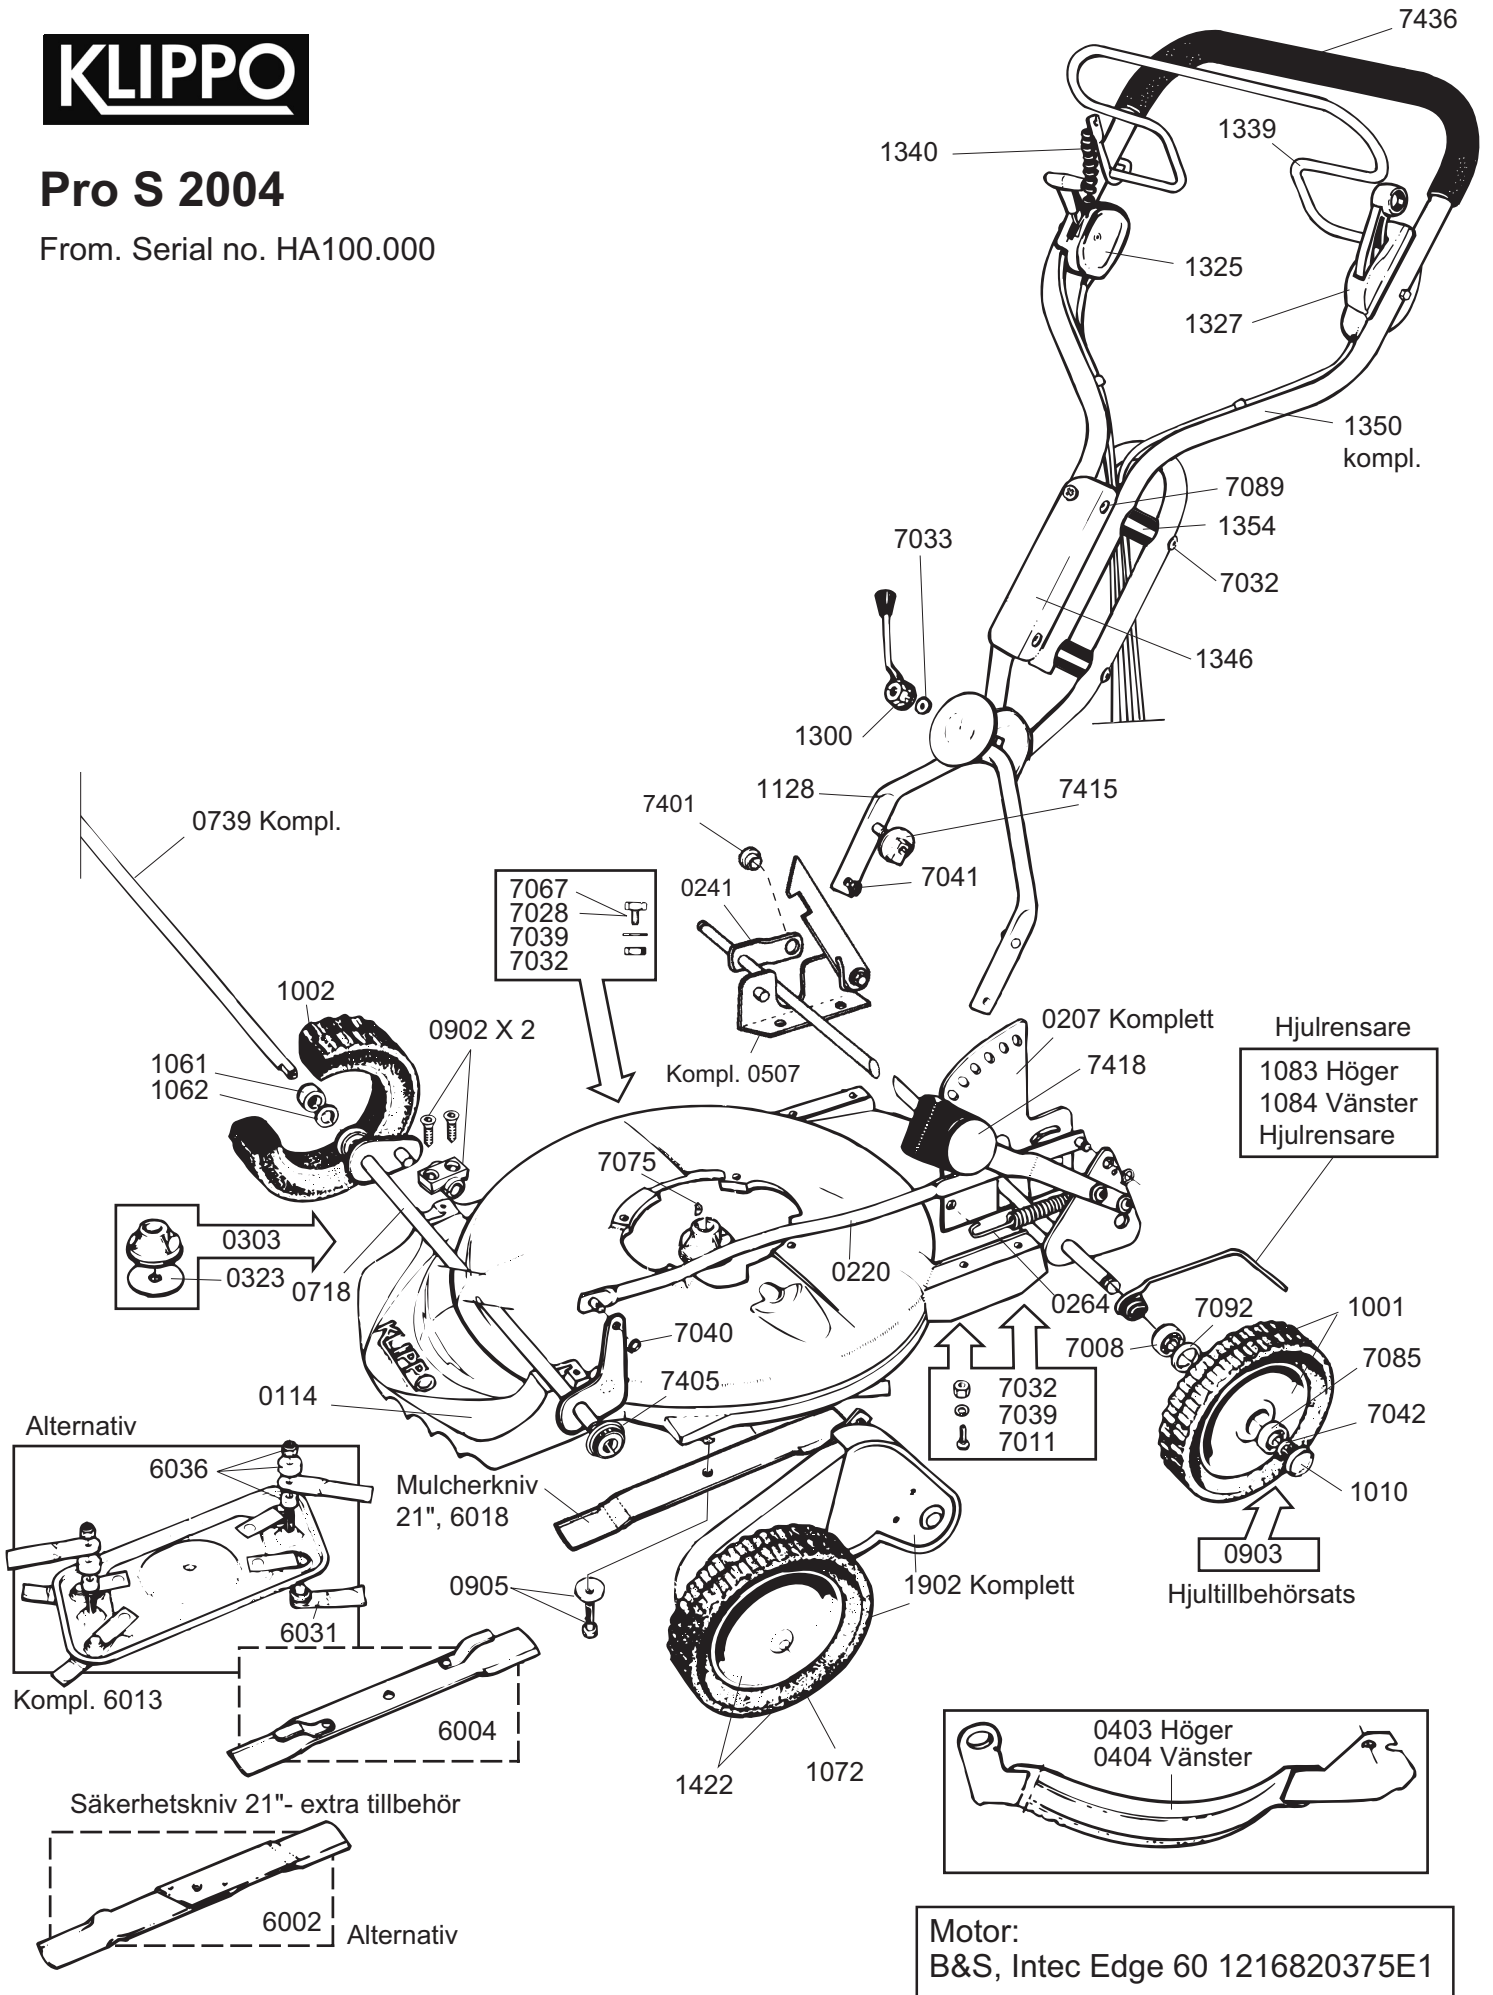

Pro S 2004

From. Serial no. HA100.000

Växellåda Pro Maskiner 2004

From. Serial no. HA100.000

1902 Kompl. Pro S, ProSHD
1903 Kompl. Pro S Cobra
1904 Kompl. Next