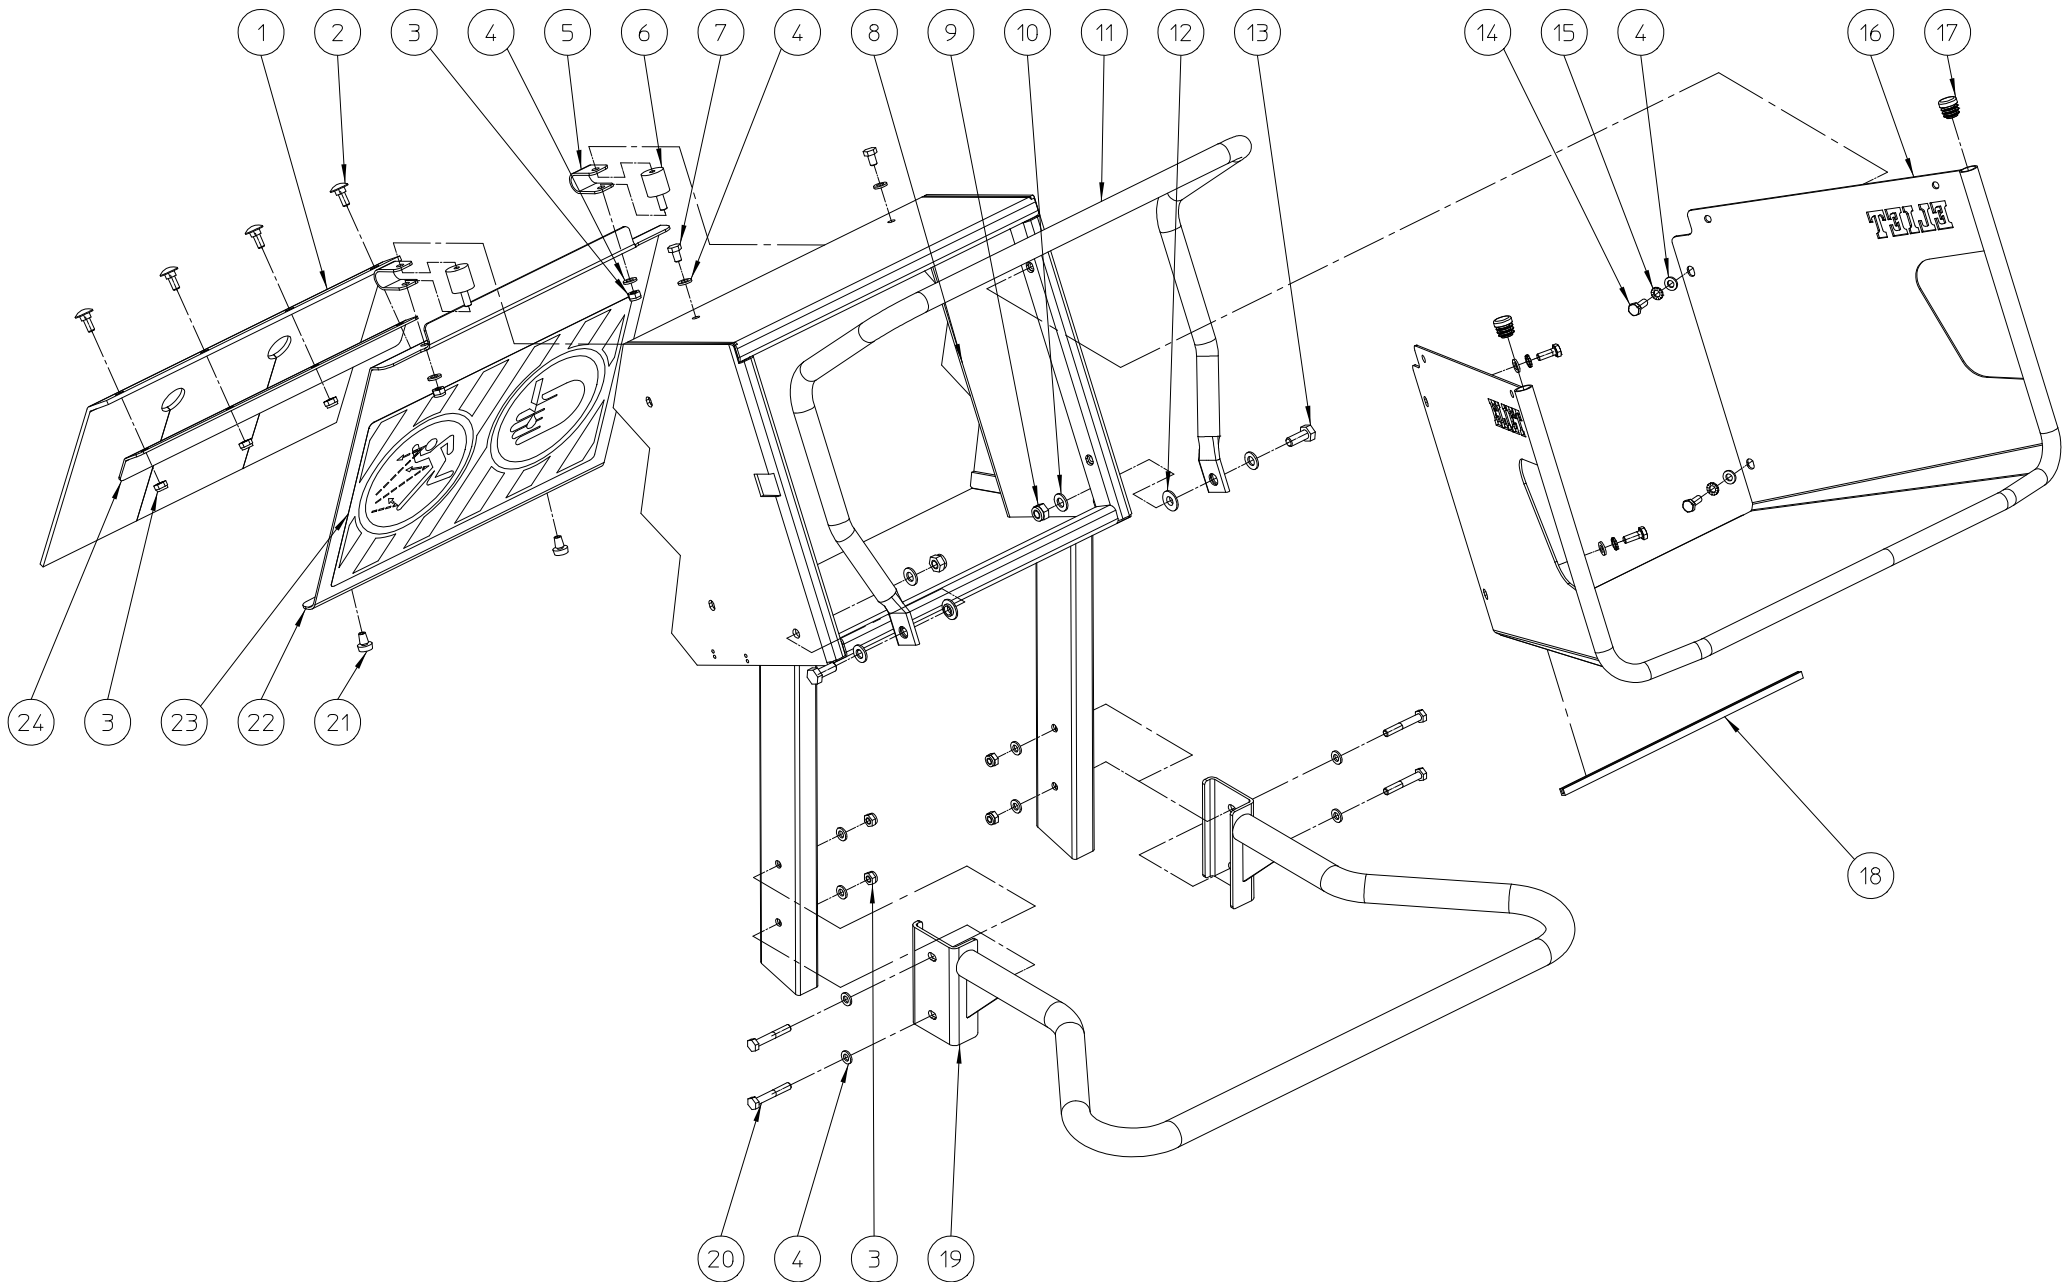

ELIET MAJOR 4S -- MACHINE FRONT SIDE

NO	MMA 01 041 110	REV	2	DATE	2014/01/24
----	----------------	-----	---	------	------------

#	Order nr	article description	quantity
1	BR 900 001 220	rubber anti projection flap	1
2	BS 554 100 616	bolt m6x16 din 603	4
3	BS 502 000 600	self locking nut m6 din 985	10
4	BS 531 000 600	washer m6 din 125	16
5	BR 910 000 020	retainer ertalon 80x20x2	2
6	BR 600 220 200	antivibration blocks 20x20b m6x15	2
7	BS 512 000 610	bolt m6x10 din 933	2
8	MPA 01 041 280	safety plate	2
9	BS 502 000 800	self locking nut m8 din 985	2
10	BS 531 000 800	washer m8 din 125	4
11	MPA 01 040 040	safety handle	1
12	BR 112 080 300	nylon bushing with collar (8.2/10.9/18x3.5/1.5)	2
13	BS 512 000 820	bolt m8x20 din 933	2
14	BS 512 000 616	bolt m6x16 din 933	4
15	BS 534 000 600	lock washer m6 din 6798a	4
16	MPA 01 041 150	hopper major 4s	1
17	BR 020 501 160	tube plug 16 mm	2
18	BR 000 910 280	rubber u-moulding 280mm	1
19	MPA 01 040 021	push bracket - 2008	1
20	BS 511 000 640	bolt m6x40 din 931	4
21	BR 602 006 151	rubber bumper	2
22	MPA 01 041 220	anti projection shield major 4s	1
23	BQ 505 010 090	safety sticker 310x200	1
24	MPA 01 040 220	retainer for rubber rubber flap	1