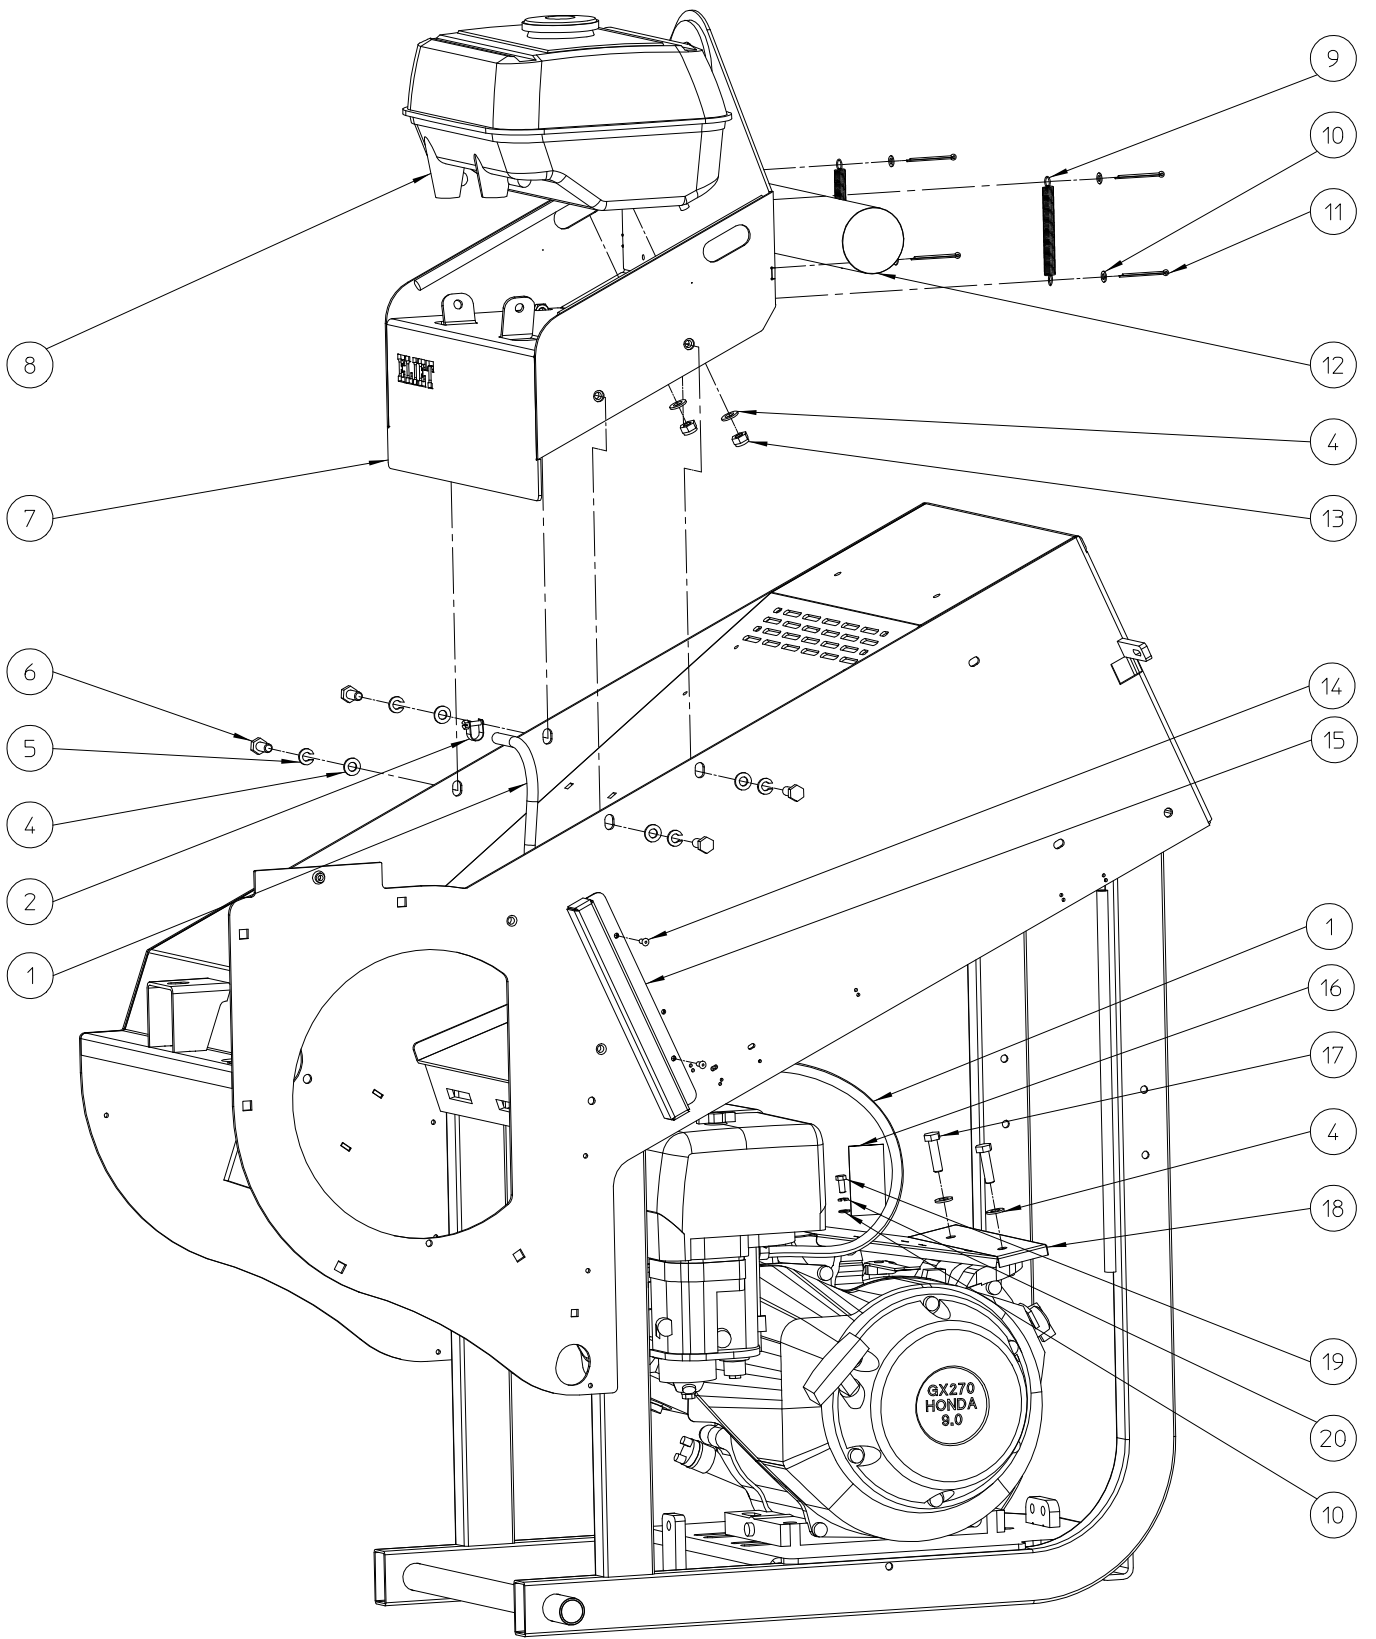

ELIET MAJOR 4S -- METAL TANK RENTAL KIT

NO	MMA 01 041 170	REV	2	DATE	2014/01/24