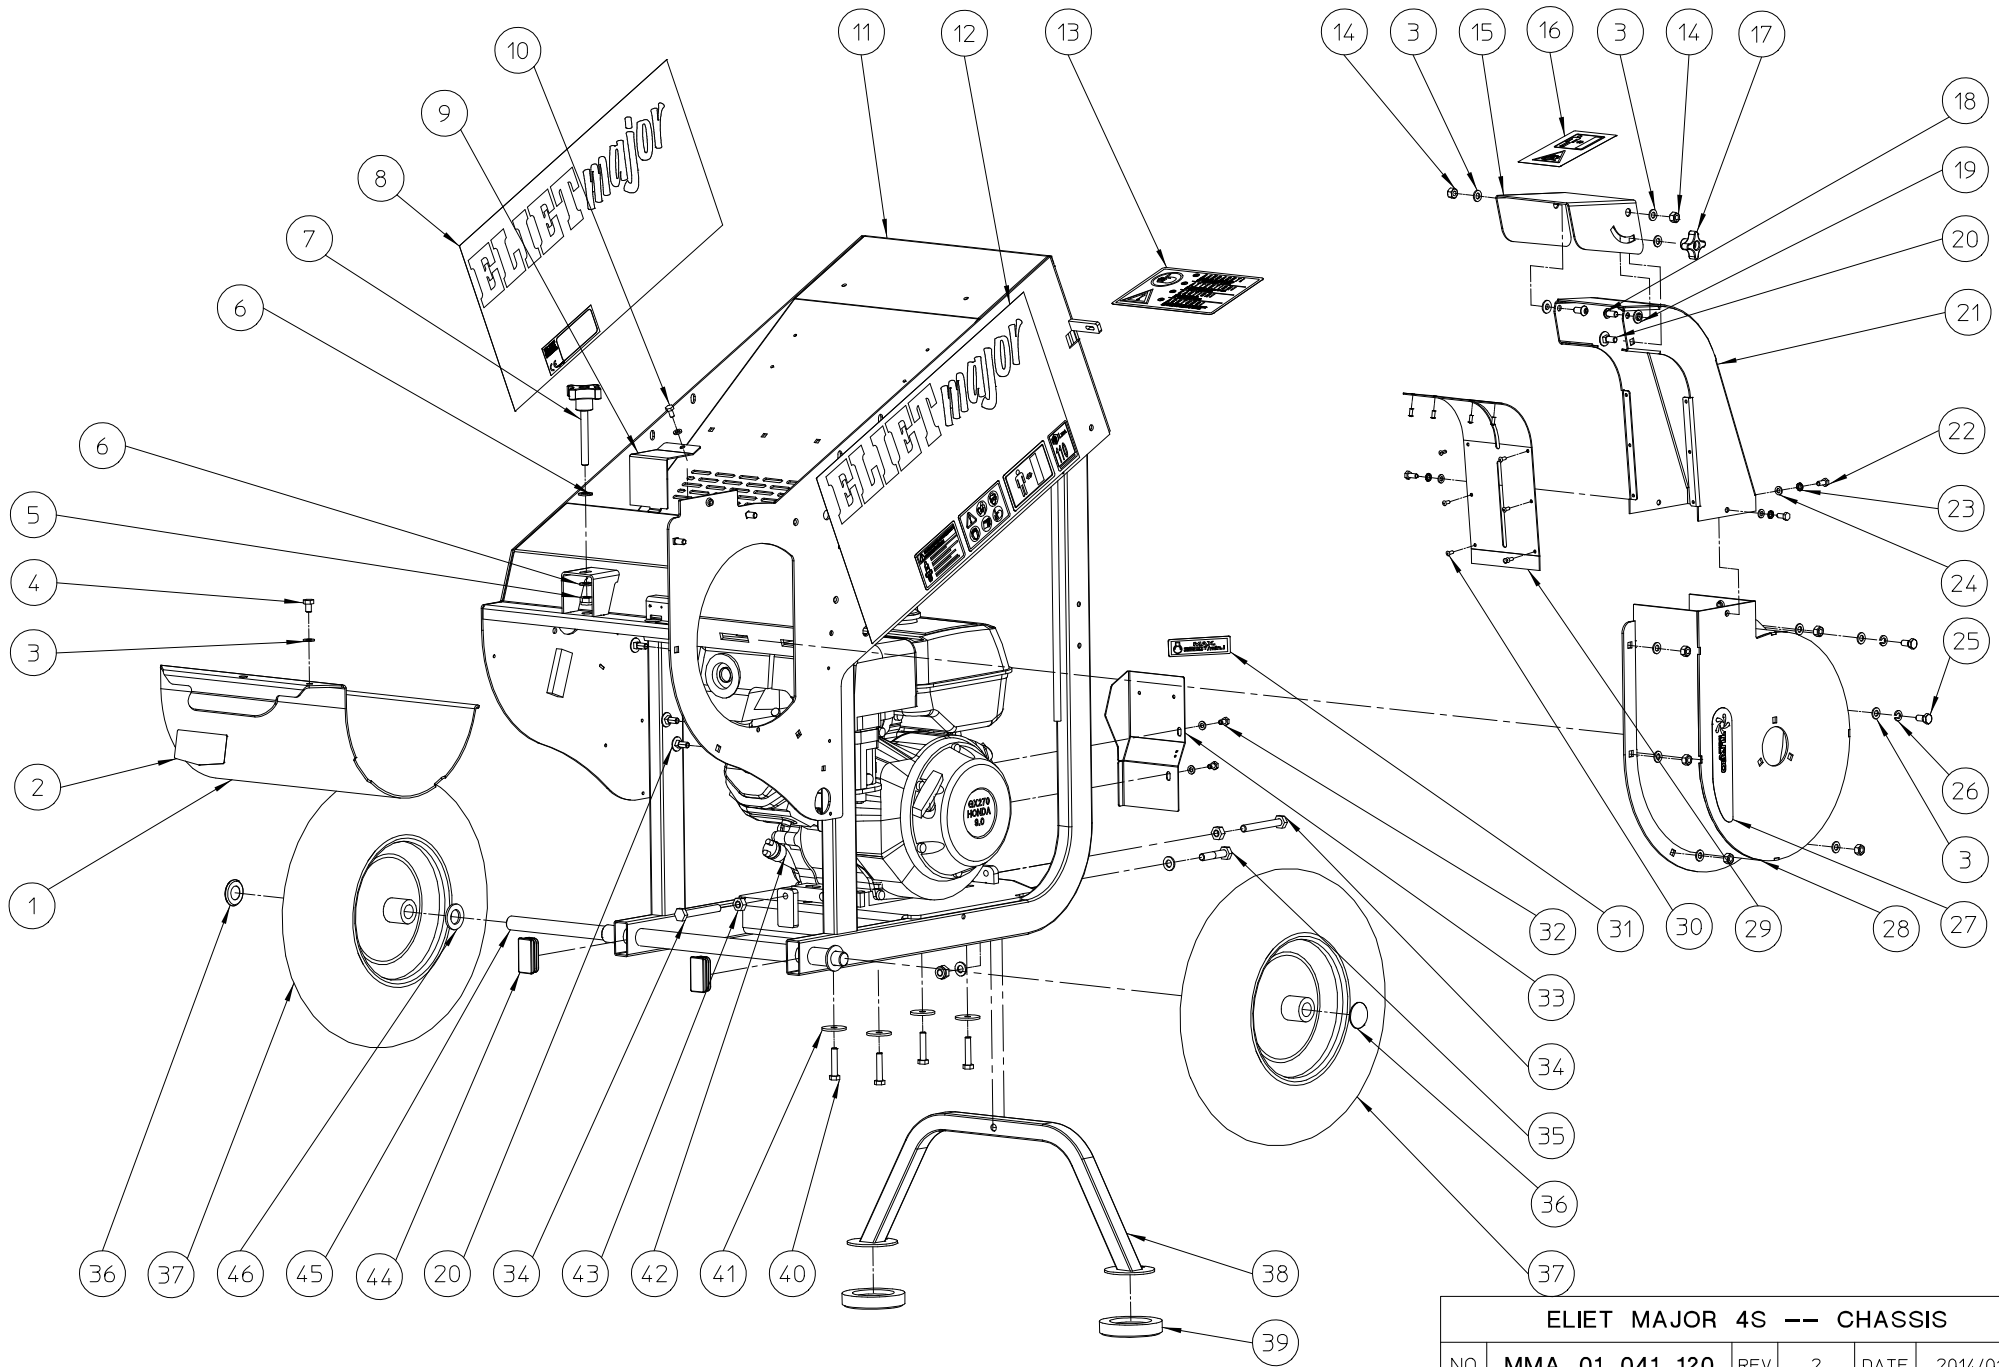

ELIET MAJOR 4S -- GENERAL					
NO	MMA 01 041 100	REV	2	DATE	2014/01/24

#	Order nr	article description	quantity
1	MMA 01 041 110	machine front side	1
2	MMA 01 041 120	chassis	1
3	MMA 01 041 130	rotor	1
4	MMA 01 041 140	transmission	1
5	MMA 01 041 150	electrical system	1
6	MMA 01 041 160	rental kit	1
7	MMA 01 041 170	metal tank rental kit	1

ELIET MAJOR 4S -- MACHINE FRONT SIDE

NO	MMA 01 041 110	REV	2	DATE	2014/01/24
----	----------------	-----	---	------	------------

#	Order nr	article description	quantity
1	BR 900 001 220	rubber anti projection flap	1
2	BS 554 100 616	bolt m6x16 din 603	4
3	BS 502 000 600	self locking nut m6 din 985	10
4	BS 531 000 600	washer m6 din 125	16
5	BR 910 000 020	retainer ertalon 80x20x2	2
6	BR 600 220 200	antivibration blocks 20x20b m6x15	2
7	BS 512 000 610	bolt m6x10 din 933	2
8	MPA 01 041 280	safety plate	2
9	BS 502 000 800	self locking nut m8 din 985	2
10	BS 531 000 800	washer m8 din 125	4
11	MPA 01 040 040	safety handle	1
12	BR 112 080 300	nylon bushing with collar (8.2/10.9/18x3.5/1.5)	2
13	BS 512 000 820	bolt m8x20 din 933	2
14	BS 512 000 616	bolt m6x16 din 933	4
15	BS 534 000 600	lock washer m6 din 6798a	4
16	MPA 01 041 150	hopper major 4s	1
17	BR 020 501 160	tube plug 16 mm	2
18	BR 000 910 280	rubber u-moulding 280mm	1
19	MPA 01 040 021	push bracket - 2008	1
20	BS 511 000 640	bolt m6x40 din 931	4
21	BR 602 006 151	rubber bumper	2
22	MPA 01 041 220	anti projection shield major 4s	1
23	BQ 505 010 090	safety sticker 310x200	1
24	MPA 01 040 220	retainer for rubber rubber flap	1