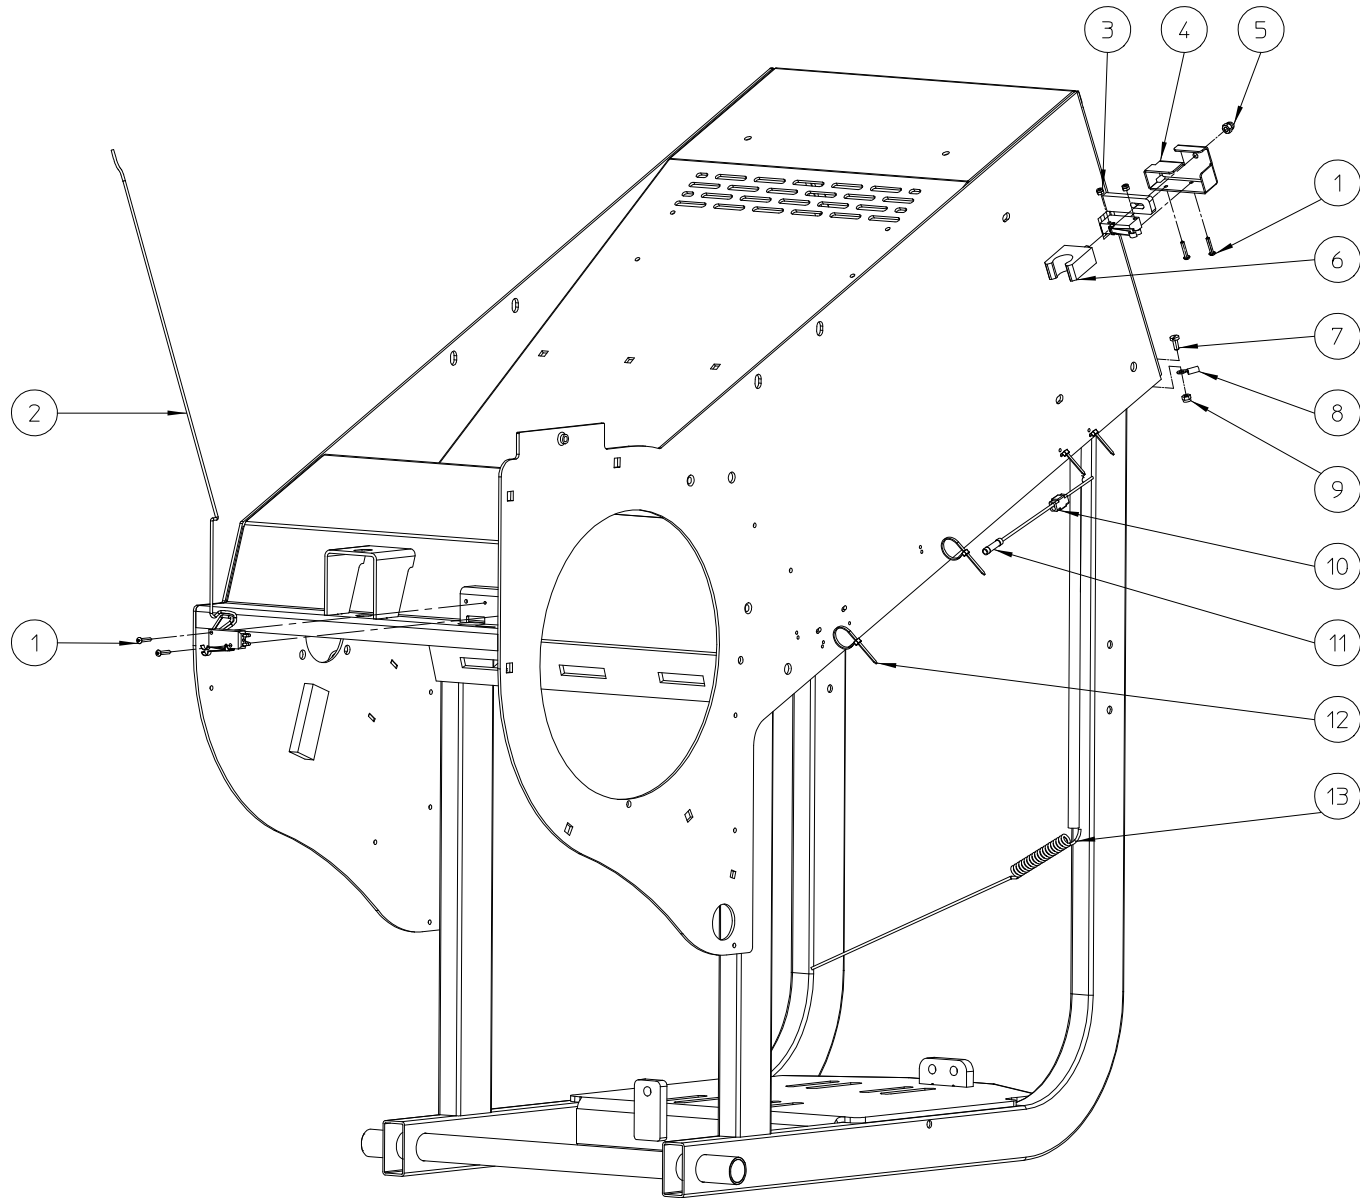

**ELIET MAJOR 4S --- TRANSMISSION**

NO	MMA 01 041 140	REV	2	DATE	2014/01/24
----	----------------	-----	---	------	------------

#	Order nr	article description	quantity
1	BS 512 000 610	bolt m6x10 din 933	6
2	BS 531 000 600	washer m6 din 125	8
3	MPA 01 010 170	protection engine shaft	1
4	BR 500 103 800	rubber plug 42x38x1.6	1
5	MPA 01 030 120	transmission guard (inside)	1
6	BS 023 000 812	set screw m8x12 din 916	4
7	BA 565 716 001	pulley spa 160x25x8 (rotor)	1
8	BB 341 080 745	key 8x7x45 din 6880	1
9	MPA 01 010 180	belt catcher	2
10	BS 501 000 800	nut m8 din 934	4
11	BA 521 216 000	belt xpa 1600	1
12	BR 000 910 600	rubber u-moulding 600mm	1
13	BV 904 000 010	compression spring	1
14	MPA 01 041 120	transmission guard mi/ma 4s	1
15	BS 531 000 800	washer m8 din 125	1
16	BS 512 000 816	bolt m8x16 din 933	1
17	MPA 01 041 210	flap mi/ma 4s	1
18	BS 512 000 625	bolt m6x25 din 933	1
19	BB 011 000 050	starlock 5mm	1
20	BN 630 206 000	lob knob 188-40 m6	1
21	BS 532 006 183	washer m6x18x1.5	1
22	BS 554 100 640	bolt m6x40 din 603	1
23	MPA 01 041 140	lever to unblock mi/ma 4s	1
24	BV 904 000 020	compression spring lever h.32 dia e.24 galvanized nt.6	1
25	BS 532 005 202	washer m5x20x1.5	1
26	BB 221 005 120	pop plug steel 4.8x12 din 7337 a	1
27	BQ 505 010 130	safety sticker 100x80 (belt transmission)	1
28	BS 502 000 600	self locking nut m6 din 985	2
29	BS 532 006 253	washer m6x25x1.5	1
30	BQ 501 010 020	sticker eliet 130x60	1
31	BS 512 000 640	bolt m6x40 din 933	1
32	BB 342 060 640	key 6.35x6.35x40 din 6880	1
33	BA 565 710 004	pulley spa 100x25.4x6.4 (engine)	1