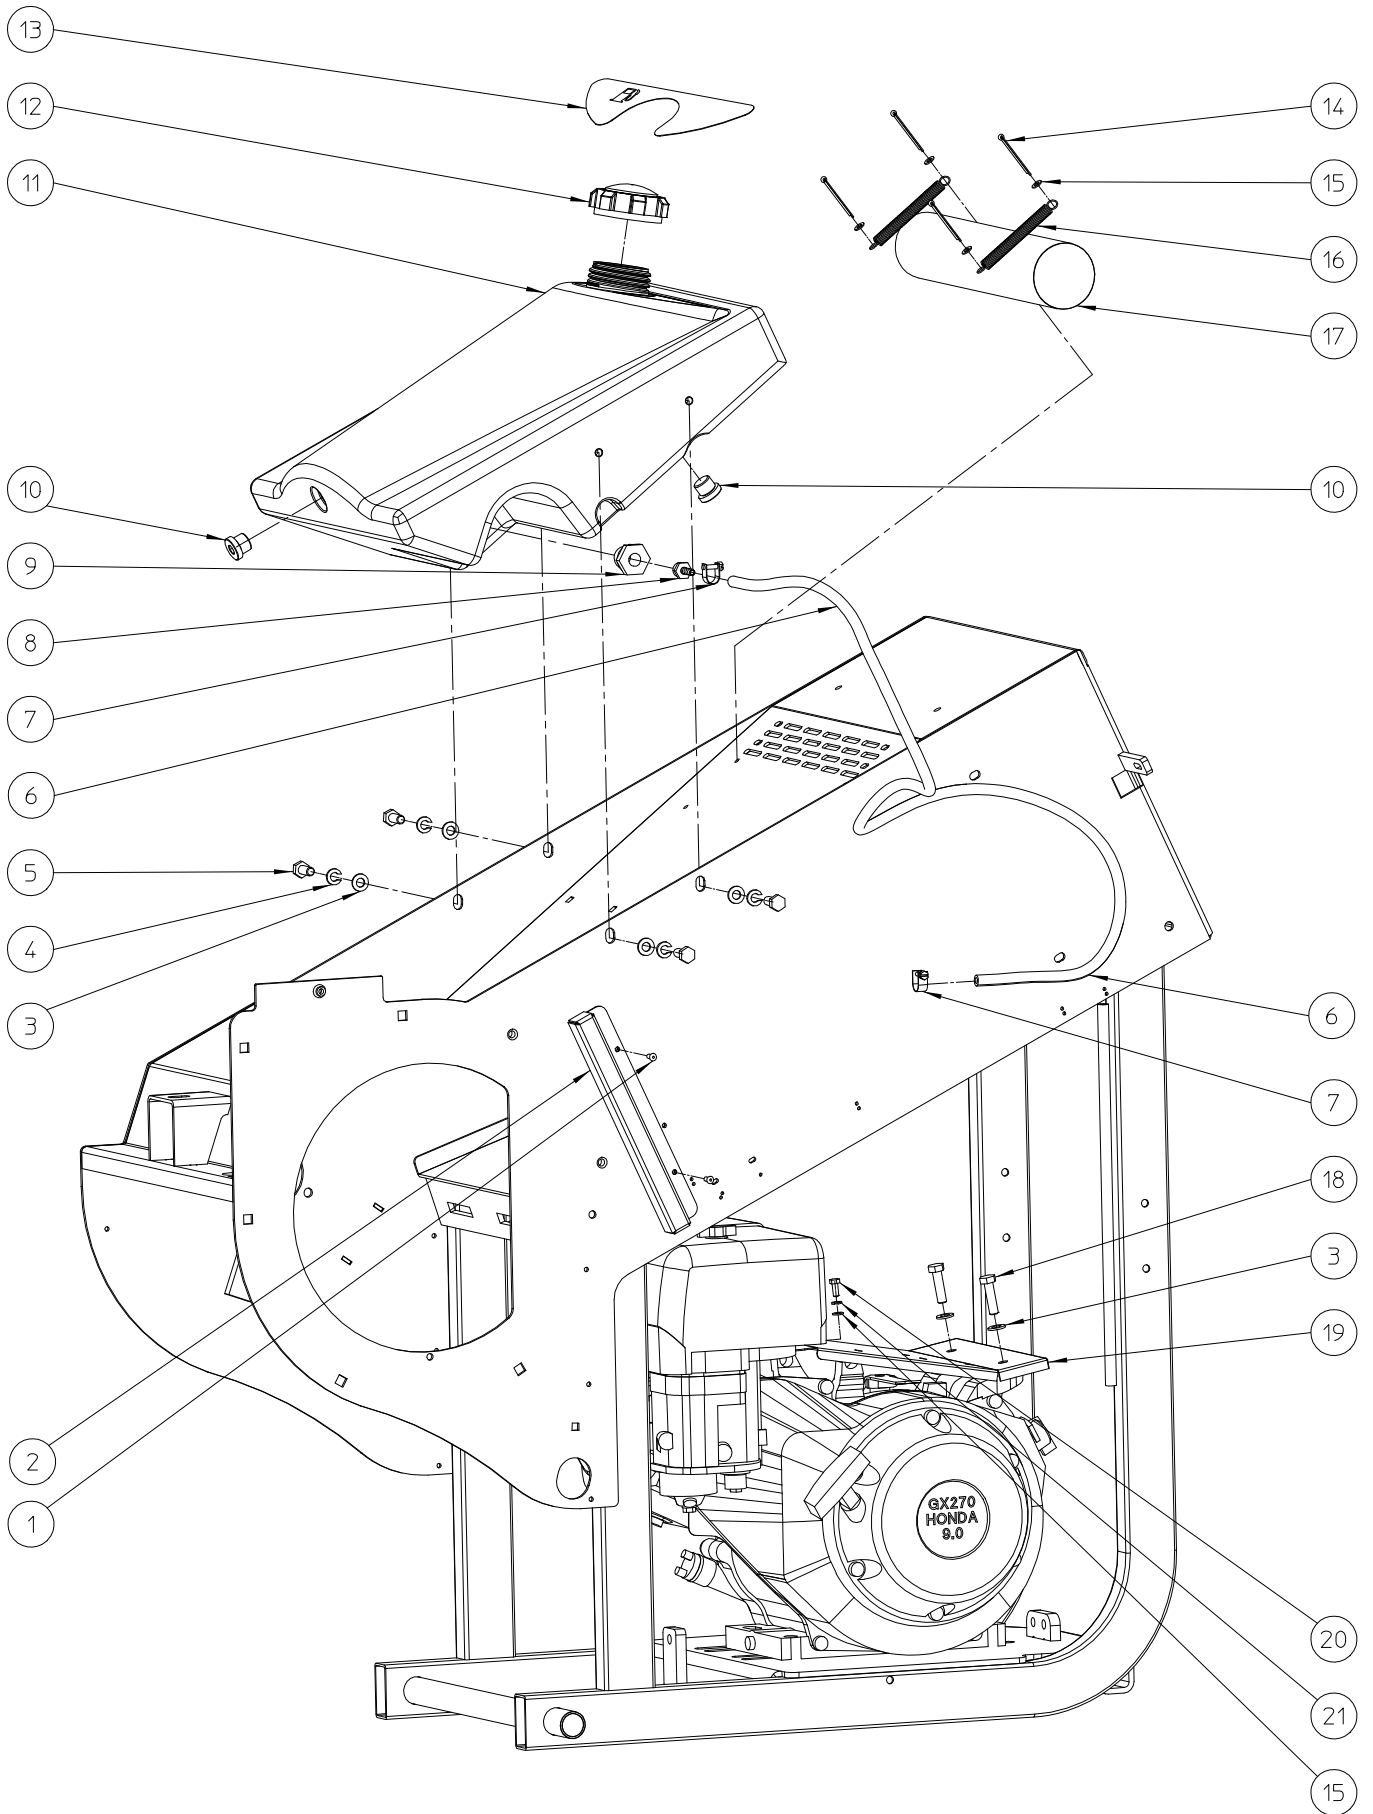

ELIET MAJOR 4S -- RENTAL KIT					
NO	MMA 01 041 160	REV	2	DATE	2014/01/24