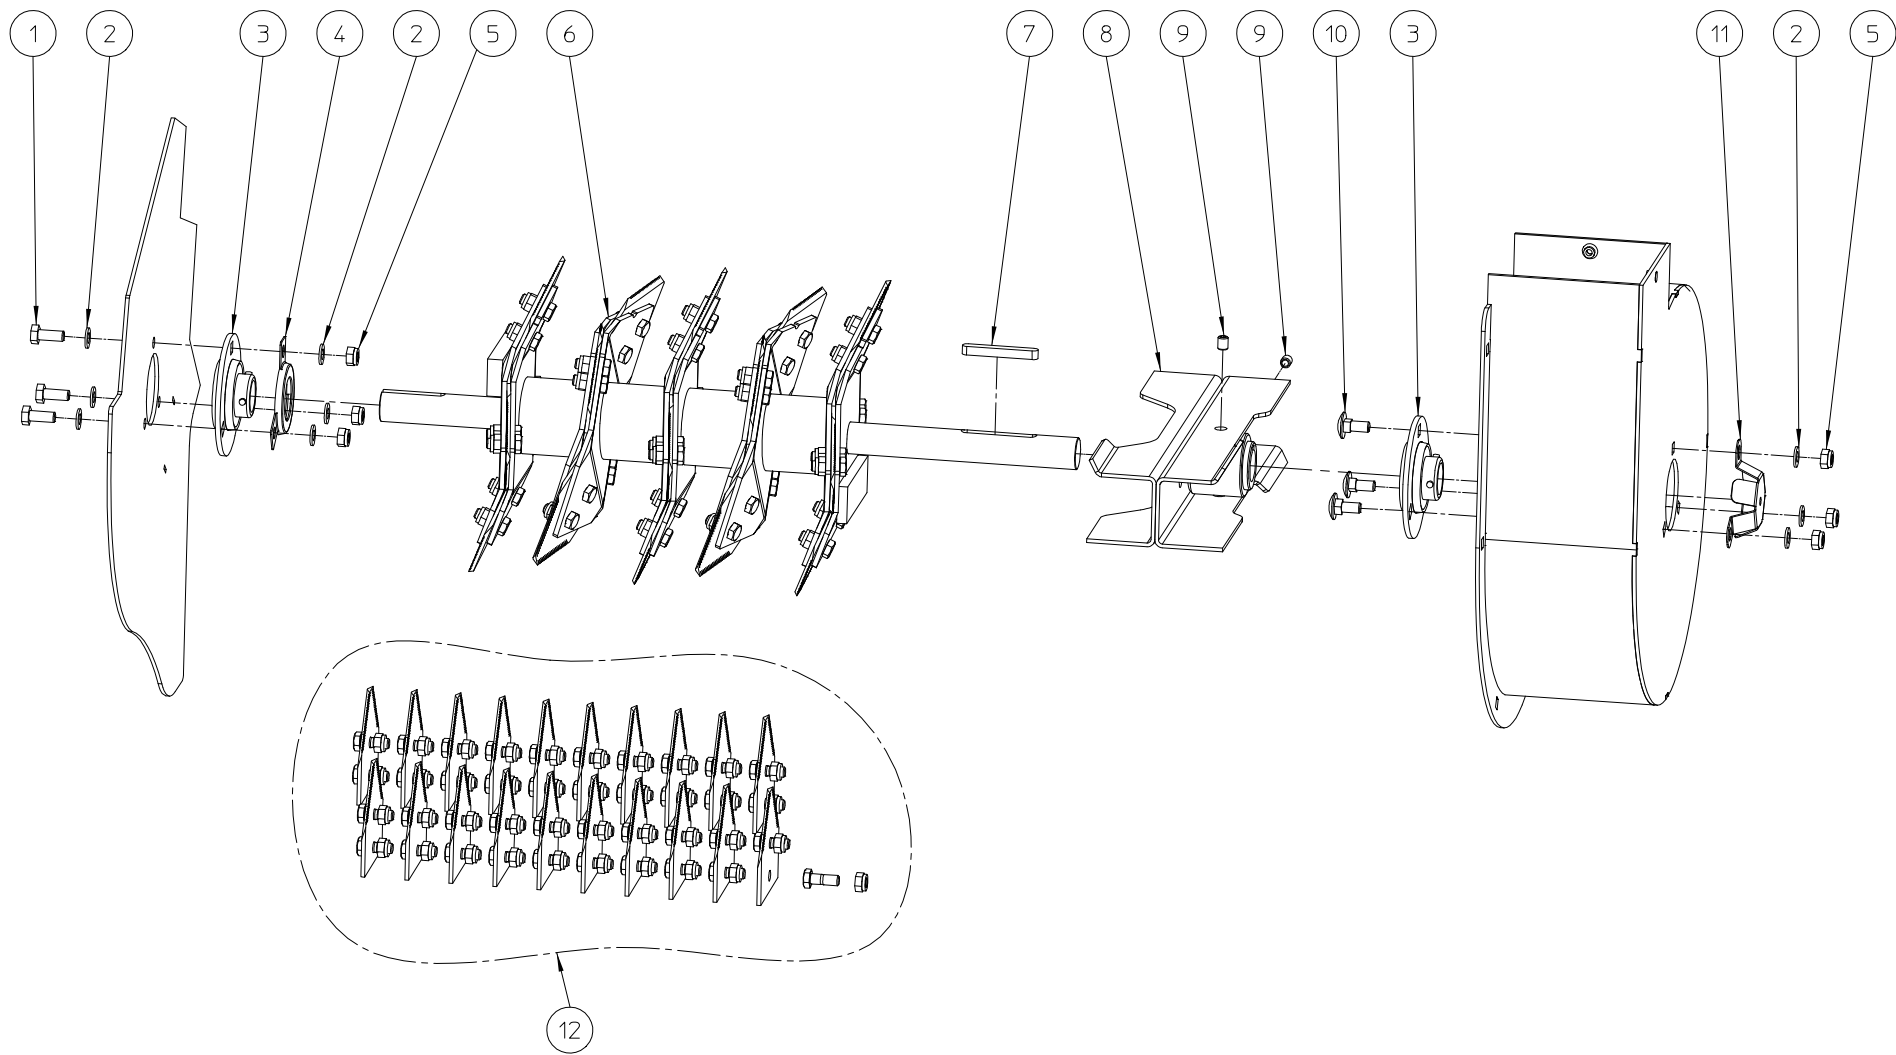

ELIET MAJOR 4S -- ROTOR					
NO	MMA 01 041 130	REV	1	DATE	2014/01/24