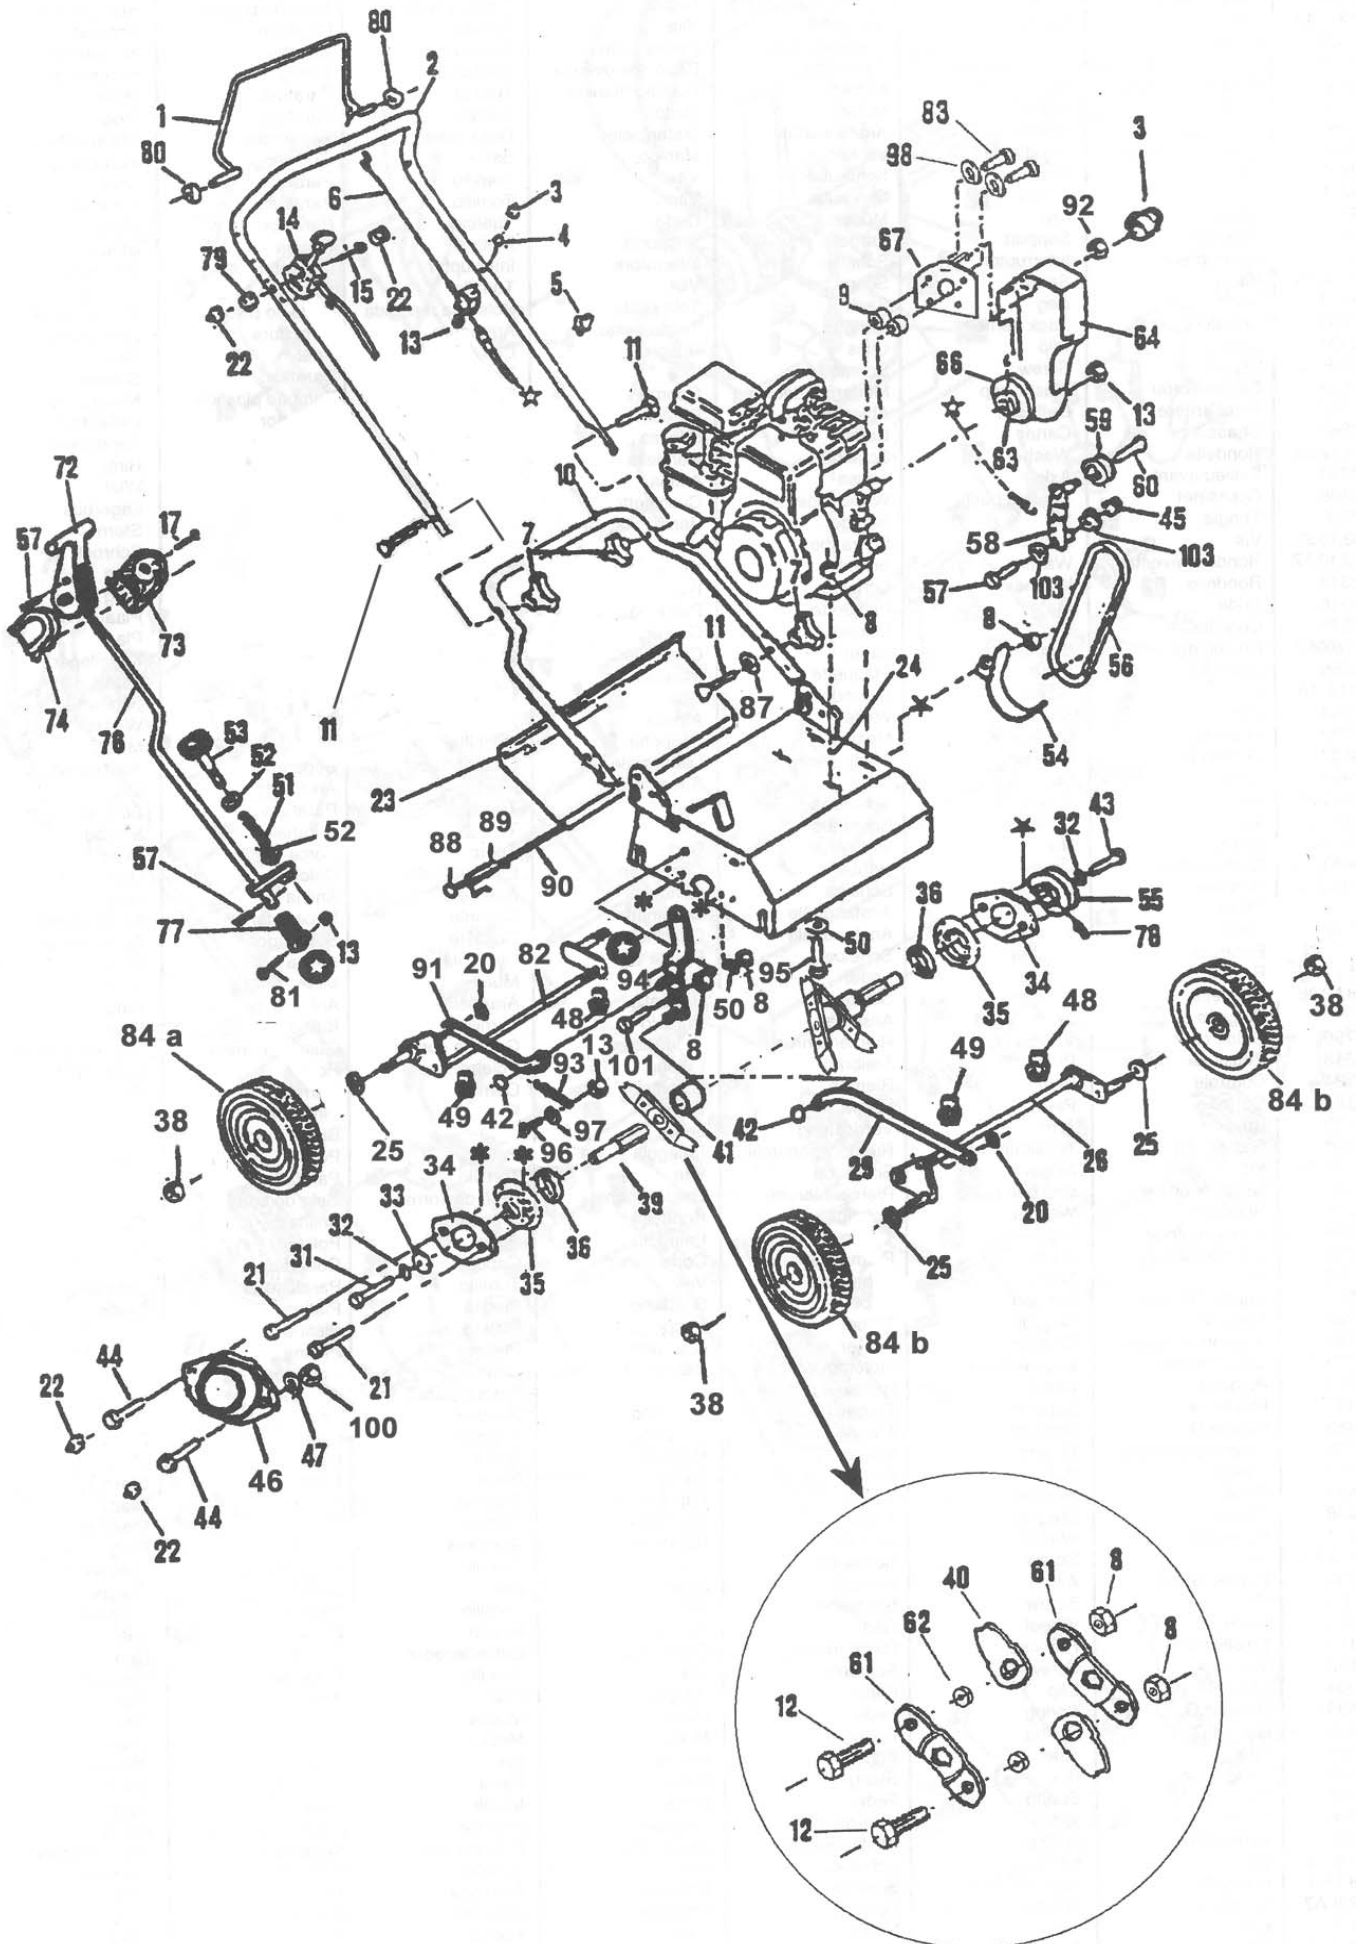

Klippto Vertikalskärare S400B 2003-

Klippo Vertikalskärare S400B 2003-

Vertikalskärare - Scarifier S 400 B Utgåva / Edition 2003									
BILD Nr.	Art Nr.	Gammalt Nr	Q.	BENÄMNING - DESCRIPTION	BILD Nr.	Art Nr.	Gammalt Nr	Q.	BENÄMNING - DESCRIPTION
REF.	P / N°	Old #			REF.	P / N°	Old #		
1	52 727521	520049		Kopplingsbygel-Lever clutch	67	52 73615	--		Konsol-Bracket
2	52 72721	520040		Ovanhandtag-Handlebar upper	71	52 Z535	520106		Mutter-Nut
3	52 31494	520081		Skyddshatt-Plastic cap	72	52 72489	520032		Kopplingsreglage-Clutch lever
4	52 Z03645	520069		Skruv-Screw	73	52 72487	520030		Hållare Vä-Bracket LH
5	52 42032	520082		Klämma-Clip	74	52 72488	520031		Hållare Hö-Bracket RH
6	52 72486	520029		Kopplingsvajer-Clutch wire	76	52 72725	520041		Kopplingsstag-Clutch bar
7	52 46032	520084		Mutter-Nut	77	52 72491	520033		Kopplingsdel-Support
8	52 Z538	520085		Mutter-Nut	78	52 024610	520004		Skruv-Screw
9	52 33940	--		Distans-Spacer	80	52 46301	520110		Bricka-Washer
10	52 72788	520087		Underhandtag-Handlebar lower	81	52 73293	--		Skruv-Screw
11	52 Z42850CC	--		Skruv-Screw	82	52 72735	520047		Bakaxel-Rear axle
12	52 Z03816	--		Skruv-Screw	83	52 Z03792425	520071		Skruv-Screw
13	52 Z536	520087		Mutter-Nut	84a	10112	--		Bakhjul-Rear wheel
14	52 30525	520009		Gasreglage-Throttle control	84b	10142	--		Framhjul-Front wheel
15	52 Z03640	--		Skruv-Screw	87	52 47320	520020		Bricka-Washer
17	52 Z29425	520079		Skruv-Screw	88	52 45004	--		Clipp-Clip
20	52 45004	520016		Clipp-Clip	89	52 72495	520037		Fjäder vänster-Spring LH
21	52 Z03820	520072		Skruv-Screw		52 72496	--		Fjäder höger-Spring RH
22	52 31494	--		Skyddshatt-Plastic cap	90	52 72783	520060		Axel för skydd-Axle for deflector
23	52 72732	520045		Skyddsplåt-Deflector	91	52 72729	520043		Stag-Bar
24	52 72863	520065		Chassi-Chassi	92	52 Z03616	--		Skruv-Screw
25	52 0541220	520007		Bricka-Washer	93	52 72731	520044		Fjäder-Spring
26	52 72734	520046		Framaxel-Frontaxle	94	52 72736	520048		Arm-Arm
29	52 72727	520042		Stag-Bar	95	52 Z03835	--		Skruv-Screw
31	52 0031020	520001		Skruv-Screw		52 Z03840	520073		Skruv-Screw
32	52 01210AZ	520077		Bricka-Washer	96	52 Z03616	520068		Skruv-Screw
33	52 72317	520025		Bricka-Washer	97	52 Z08L6U	520114		Bricka-Washer
34	52 72316	520024		Lagerplatta-Bearingplate	98	52 Z128AZ	520115		Bricka-Washer
35	52 72315	520023		Fläns-Disc	100	52 Z115	520076		Mutter-Nut
36	52 03060042	520005		Lager-Bearing	101	52 Z23820	520078		Skruv-Screw
38	52 Z5308F125	--		Mutter-Nut	103	52 72780	--		Distans-Spacer
39	52 72714	--		Knivaxel-Shaft					
40	52 73852	--		Slaga-Blade					
41	52 73837	--		Distans-Spacer					
42	52 72499	520039		Clipp-Clip					
43	52 0031025	--		Skruv-Screw					
44	52 Z03516	--		Skruv-Screw					
45	52 Z5310	520095		Mutter-Nut					
46	52 72483	520120		Skydd-Cover					
47	52 Z08L5N	520075		Bricka-Washer					
48	52 43189	520014		Axelhållare Vänster-Axle holder LH					
49	52 43255	520015		Axelhållare Höger-Axle holder RH					
50	52 Z08L8N	520074		Bricka-Washer					
51	52 71517	520021		Fjäder-Spring					
52	52 Z08M10U	520097		Bricka-Washer					
53	52 72753	520050		Knopp f höjd inst.-Knob height					
54	52 72796	520064		Remstyrning-Belt guide					
55	52 72318	520026		Remhjul-Belt pulley					
56	52 72321	520027		Kilrem-V Belt					
57	52 013620	520003		Stift-Pin					
58	52 72782	520059		Arm-Arm					
59	52 30554	520098		Spännhjul-Tensioner wheel					
60	52 Z031020	520099		Skruv-Screw					
61	52 73855	--		Slaghållare-Bladeholder					
62	52 73859	--		Distans-Spacer					
63	52 71525	520022		Remhjul motor-Engine pulley					
64	52 72772	520055		Remskydd-Belt cover					
66	52 05288	520006		Skruv-Screw					