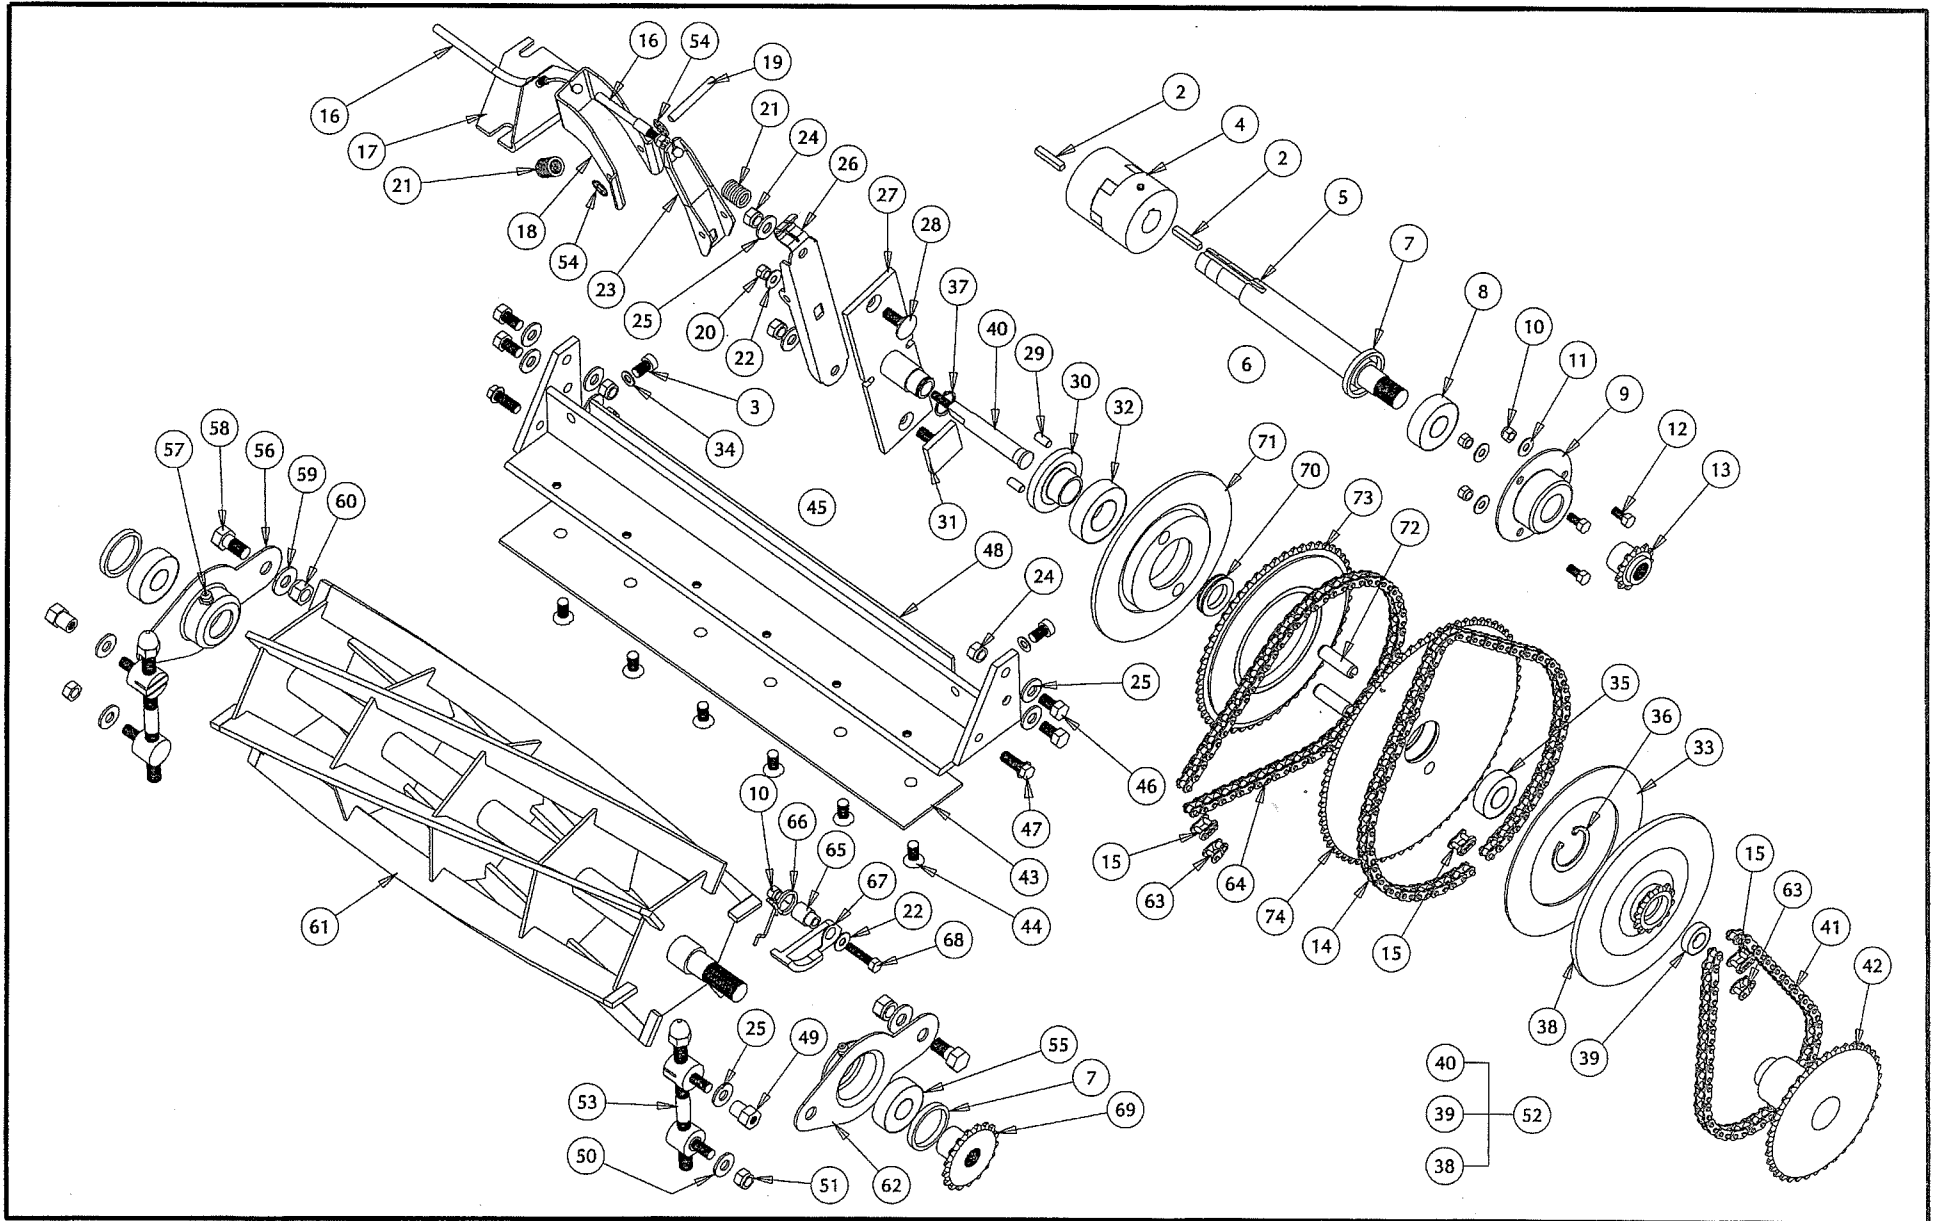

## MODEL:TWIN DRIVE REEL MOWER - FRAME ASSEMBLY - COMPLIANCE

v2 Jan 09

**Lawnmaster 500**

**Frame assy**

Pos.	Compl No.	Part No.	Quantity	Notes
1		504 26 97-01	4	
2		504 27 23-01	4	
3		504 27 14-01	4	
4		577 30 97-01	2	
5		577 30 98-01	1	
6		577 30 99-01	1	
7		577 31 00-01	1	
8		577 31 01-01	1	
9		505 35 40-01	2	
10		577 31 02-01	2	
11		577 31 03-01	2	
12		504 27 09-01	1	
13		504 27 91-01	1	
14		577 31 04-01	1	
15		573 98 24-01	1	
16		504 28 12-01	1	
18		504 27 16-01	4	
19		504 26 98-01	1	
20		504 27 22-01	1	
21		504 27 13-01	1	
22		504 27 00-01	3	
23		504 28 07-01	1	
24		504 27 19-01	11	
25		504 27 02-01	4	
26		504 28 10-01	1	
27		504 28 06-01	1	
28		504 27 49-01	1	
29		504 27 37-01	2	
30		577 31 05-01	1	
32		577 31 28-01	1	
33		504 28 19-01	1	
34		577 31 06-01	1	
35		577 31 07-01	1	
36		577 31 08-01	1	
37		577 31 11-01	1	
38		577 31 12-01	1	
39		577 31 14-01	1	
40		573 98 17-01	1	
41		573 98 18-01	1	
42		577 31 15-01	1	
43		573 98 22-01	1	
44		577 31 16-01	1	
45		577 31 17-01	1	
46		577 31 18-01	1	
47		577 31 19-01	3	
48		504 27 36-01	2	
49		504 27 16-01	1	
50		577 31 20-01	1	
51		573 98 23-01	2	
52		577 31 21-01	2	
53		577 31 22-01	1	
54		577 31 23-01	1	
55		577 31 24-01	1	
56		577 31 25-01	2	
57		573 98 19-01	1	
58		573 98 20-01	1	