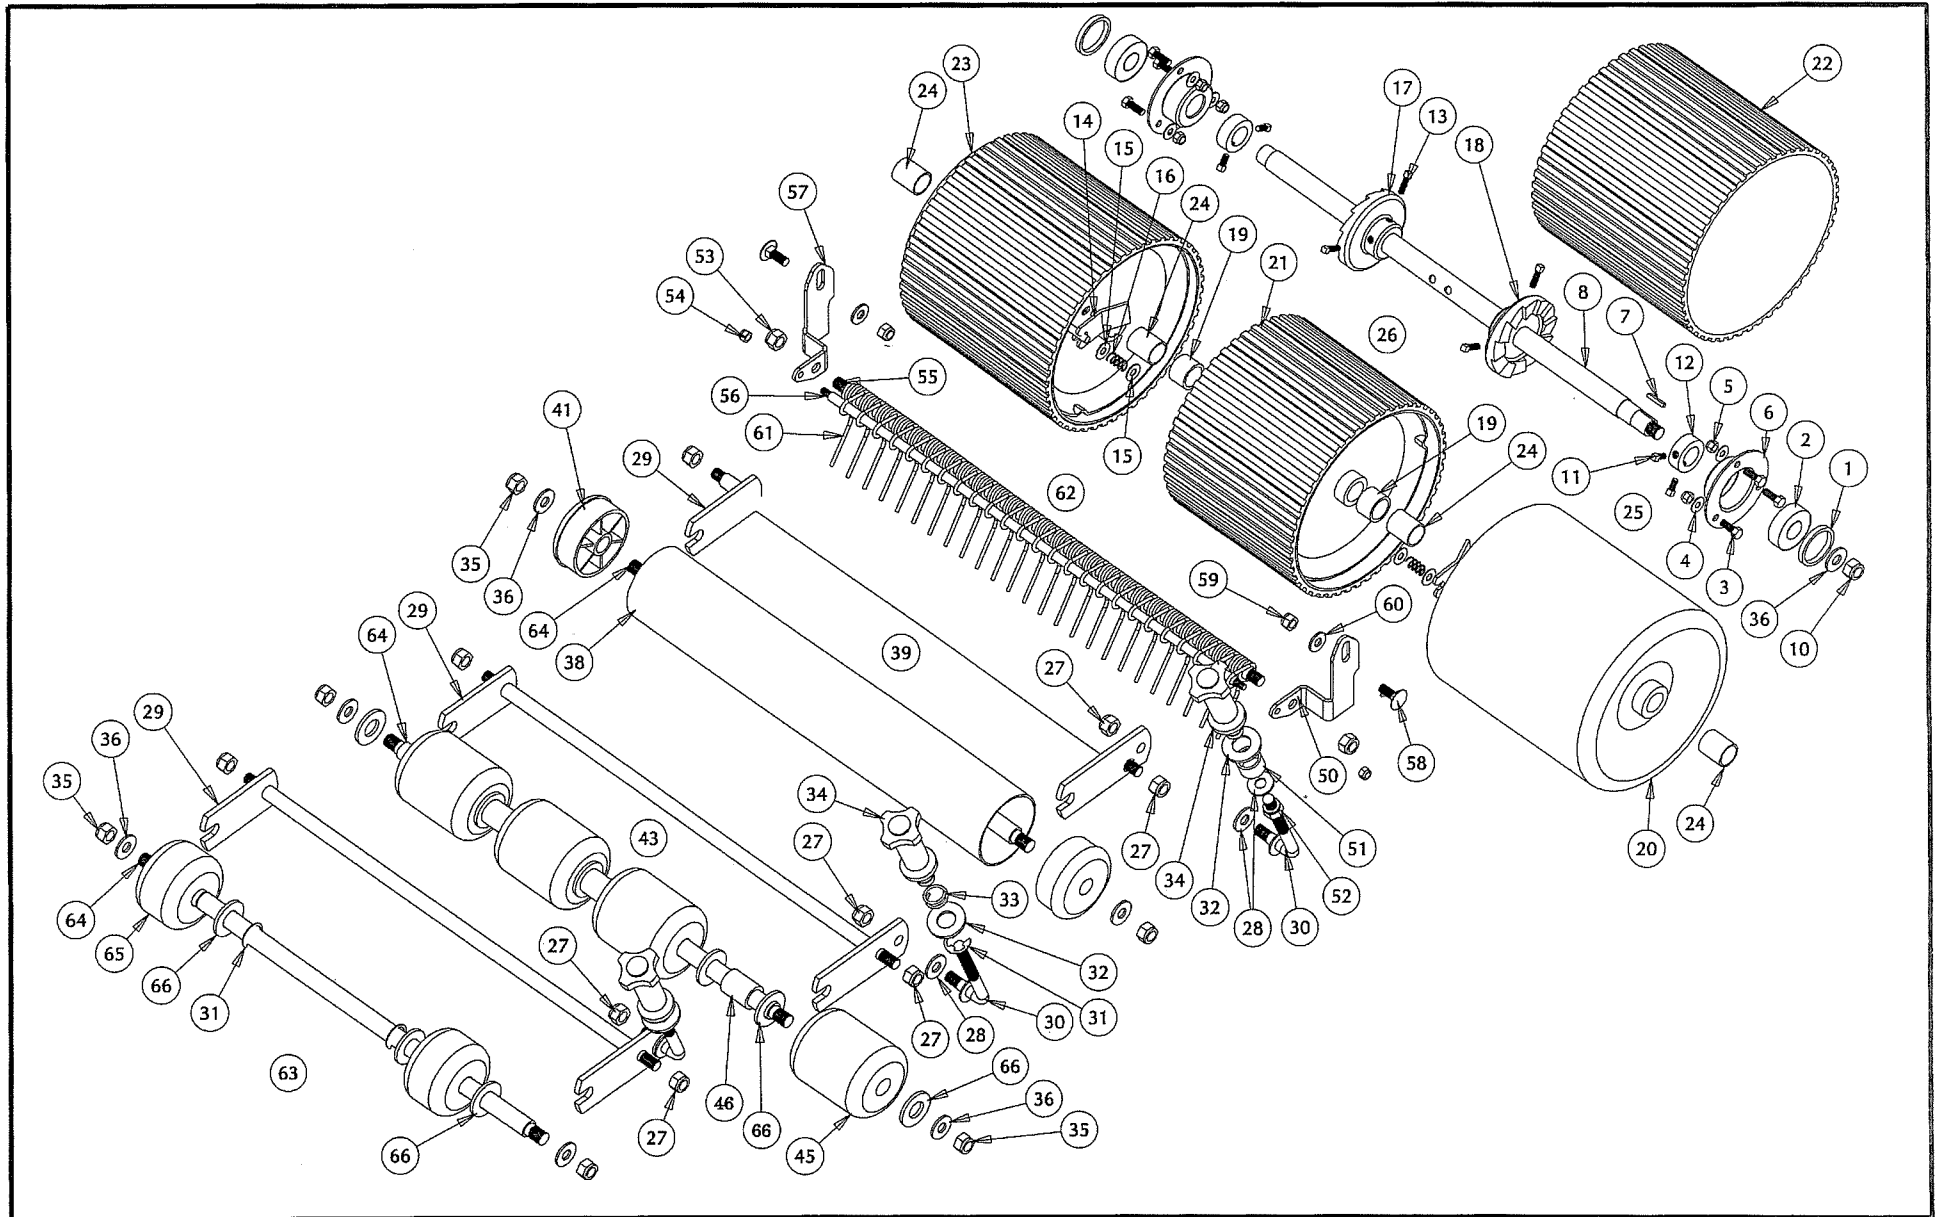

Lawnmaster 500

Roller assy

Pos.	Compl No.	Part No.	Quantity
1	577 29 68-01	504 28 03-01	2
2	577 29 68-01	504 27 04-01	2
3	577 29 68-01	504 26 96-01	6
4	577 29 68-01	504 27 22-01	6
5	577 29 68-01	504 27 13-01	6
6	577 29 68-01	504 28 05-01	2
7	577 29 68-01	504 27 74-01	1
8	577 29 68-01	504 28 15-01	1
10	577 29 68-01	504 27 39-01	1
11	577 29 68-01	504 27 34-01	4
12	577 29 68-01	504 27 75-01	2
13	577 29 68-01	504 27 35-01	4
14	502 96 65-01	504 27 79-01	2
15	502 96 65-01	504 27 42-01	4
16	502 96 65-01	504 27 78-01	2
17	577 29 68-01	504 27 77-01	1
18	577 29 68-01	504 27 76-01	1
20	502 96 65-01	502 96 66-01	1
22		502 96 63-01	1
23	502 96 65-01	502 96 64-01	1
24	502 96 65-01	577 29 67-01	4
25	502 96 65-01	577 29 68-01	1
26		502 96 65-01	1
27	577 29 72-01, 502 96 71-01, 577 29 82-01	504 27 10-01	9
28	577 29 72-01, 502 96 71-01	504 27 20-01	4
29	577 29 72-01, 502 96 71-01, 577 29 82-01	577 29 69-01	6
30	577 29 72-01, 502 96 71-01	577 29 70-01	3
31	502 96 71-01, 577 29 82-01	504 27 45-01	4
32	577 29 72-01, 502 96 71-01	504 27 41-01	3
33	502 96 71-01	504 27 87-01	2
34	577 29 72-01, 502 96 71-01	504 27 88-01	3
35	577 29 72-01, 502 96 71-01, 577 29 82-01	504 27 11-01	6
36	577 29 68-01, 577 29 72-01, 502 96 71-01, 577 29 82-01	504 27 21-01	7
38	577 29 72-01	577 29 71-01	1
39		577 29 72-01	1
41	577 29 72-01	577 29 73-01	2
43		502 96 71-01	1
45	502 96 71-01	504 27 90-01	4
46	502 96 71-01	577 29 74-01	3
50	577 29 81-01	577 29 75-01	1
51	577 29 72-01	577 29 76-01	1
52	577 29 72-01	577 29 77-01	1
53	577 29 81-01	505 35 42-01	2
54	577 29 81-01	504 27 09-01	2
55	577 29 81-01	505 35 37-01	1
56	577 29 81-01	577 29 78-01	1
57	577 29 81-01	577 29 79-01	1
58	577 29 81-01	504 27 01-01	2
59	577 29 81-01	505 35 40-01	2
60	577 29 81-01	504 27 19-01	2
61	577 29 81-01	577 29 80-01	1
62		577 29 81-01	1
63		577 29 82-01	1
64	577 29 72-01, 502 96 71-01, 577 29 82-01	504 28 18-01	3
65	577 29 82-01	504 27 89-01	2
66	502 96 71-01, 577 29 82-01	504 27 43-01	12