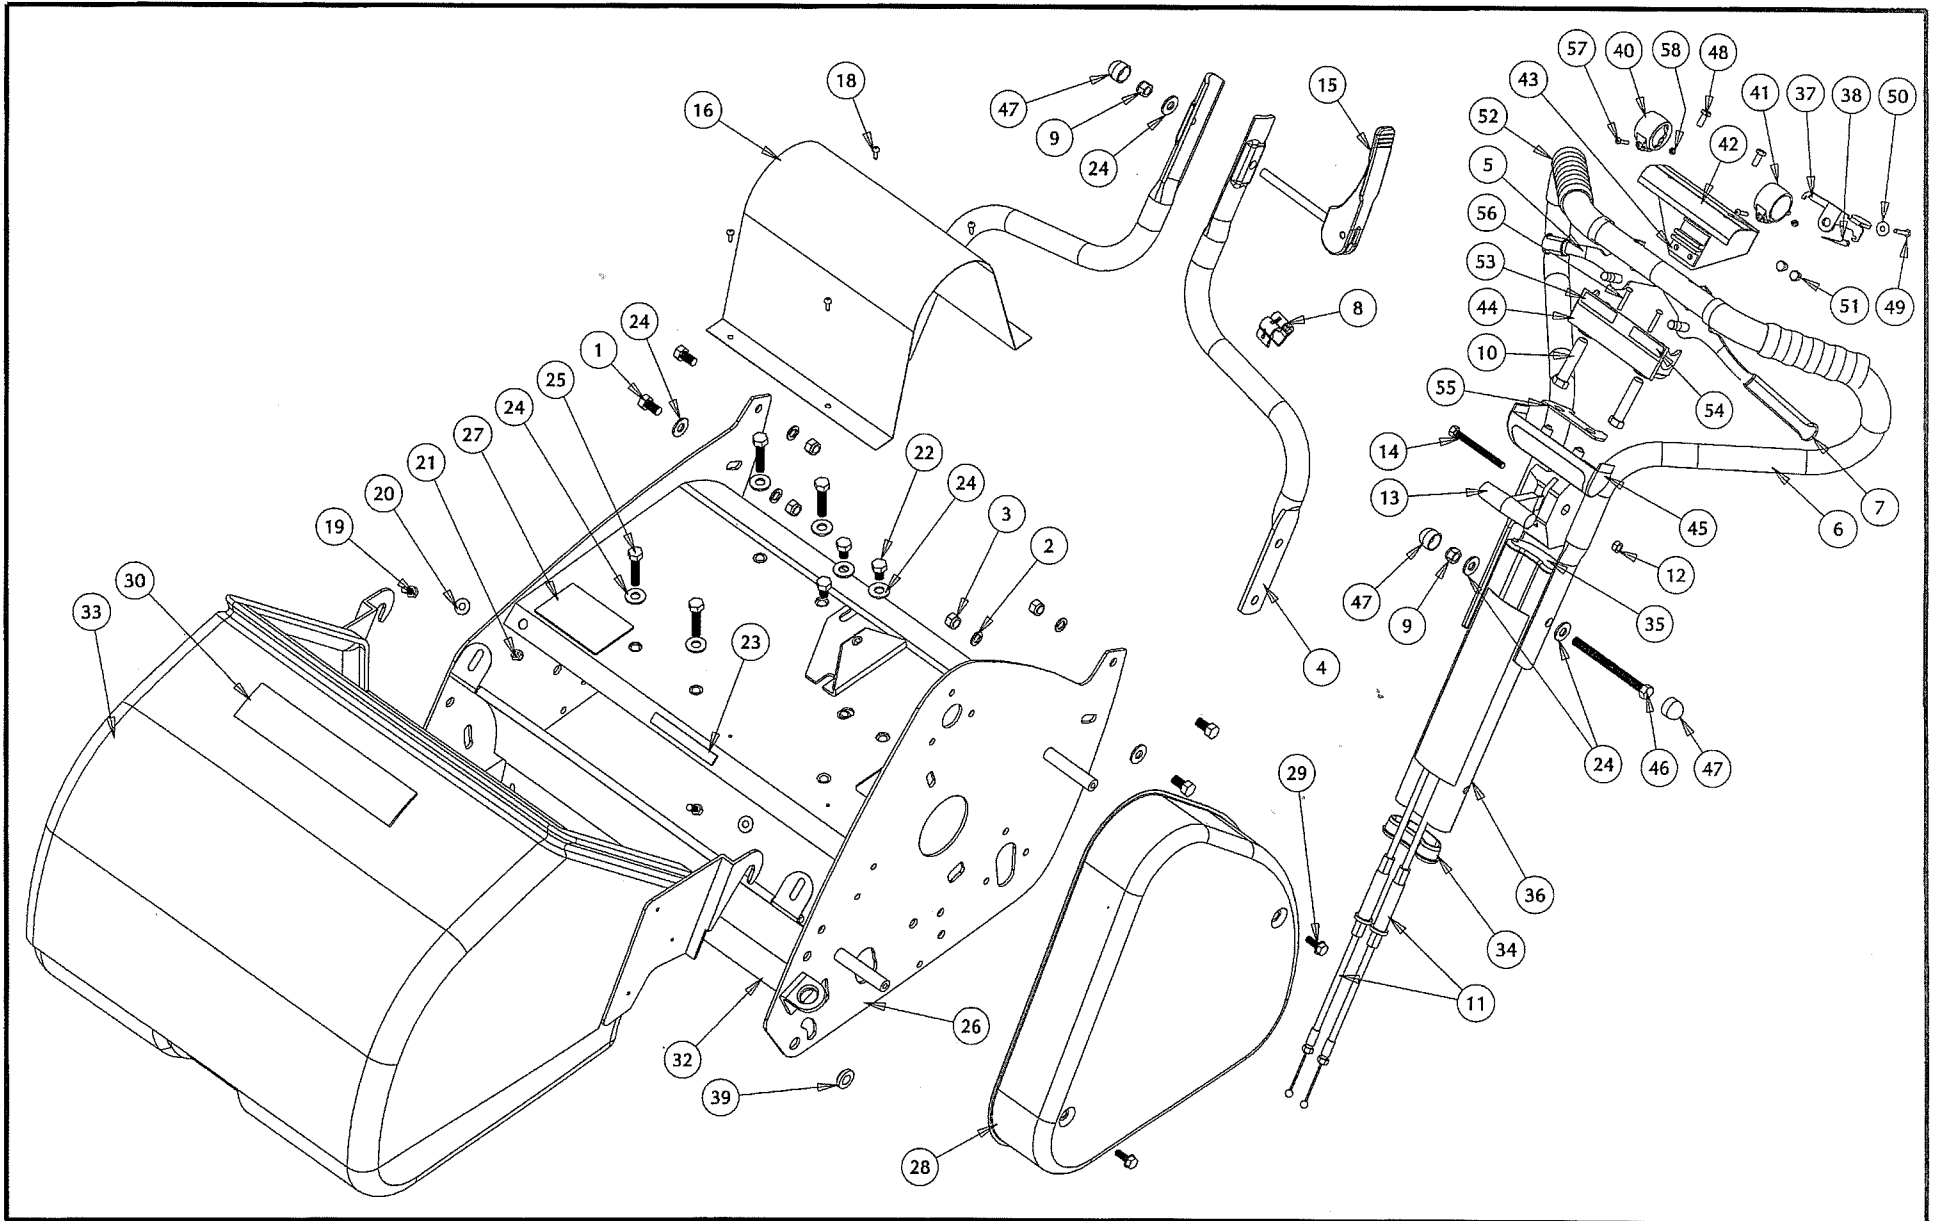

## MODEL:TWIN DRIVE REEL MOWER - FRAME ASSEMBLY - COMPLIANCE

v2 Jan 09

**Lawnmaster 500**

**Frame assy**

Pos.	Compl No.	Part No.	Quantity	Notes
1		504 26 97-01	4	
2		504 27 23-01	4	
3		504 27 14-01	4	
4		577 30 97-01	2	
5		577 30 98-01	1	
6		577 30 99-01	1	
7		577 31 00-01	1	
8		577 31 01-01	1	
9		505 35 40-01	2	
10		577 31 02-01	2	
11		577 31 03-01	2	
12		504 27 09-01	1	
13		504 27 91-01	1	
14		577 31 04-01	1	
15		573 98 24-01	1	
16		504 28 12-01	1	
18		504 27 16-01	4	
19		504 26 98-01	1	
20		504 27 22-01	1	
21		504 27 13-01	1	
22		504 27 00-01	3	
23		504 28 07-01	1	
24		504 27 19-01	11	
25		504 27 02-01	4	
26		504 28 10-01	1	
27		504 28 06-01	1	
28		504 27 49-01	1	
29		504 27 37-01	2	
30		577 31 05-01	1	
32		577 31 28-01	1	
33		504 28 19-01	1	
34		577 31 06-01	1	
35		577 31 07-01	1	
36		577 31 08-01	1	
37		577 31 11-01	1	
38		577 31 12-01	1	
39		577 31 14-01	1	
40		573 98 17-01	1	
41		573 98 18-01	1	
42		577 31 15-01	1	
43		573 98 22-01	1	
44		577 31 16-01	1	
45		577 31 17-01	1	
46		577 31 18-01	1	
47		577 31 19-01	3	
48		504 27 36-01	2	
49		504 27 16-01	1	
50		577 31 20-01	1	
51		573 98 23-01	2	
52		577 31 21-01	2	
53		577 31 22-01	1	
54		577 31 23-01	1	
55		577 31 24-01	1	
56		577 31 25-01	2	
57		573 98 19-01	1	
58		573 98 20-01	1	