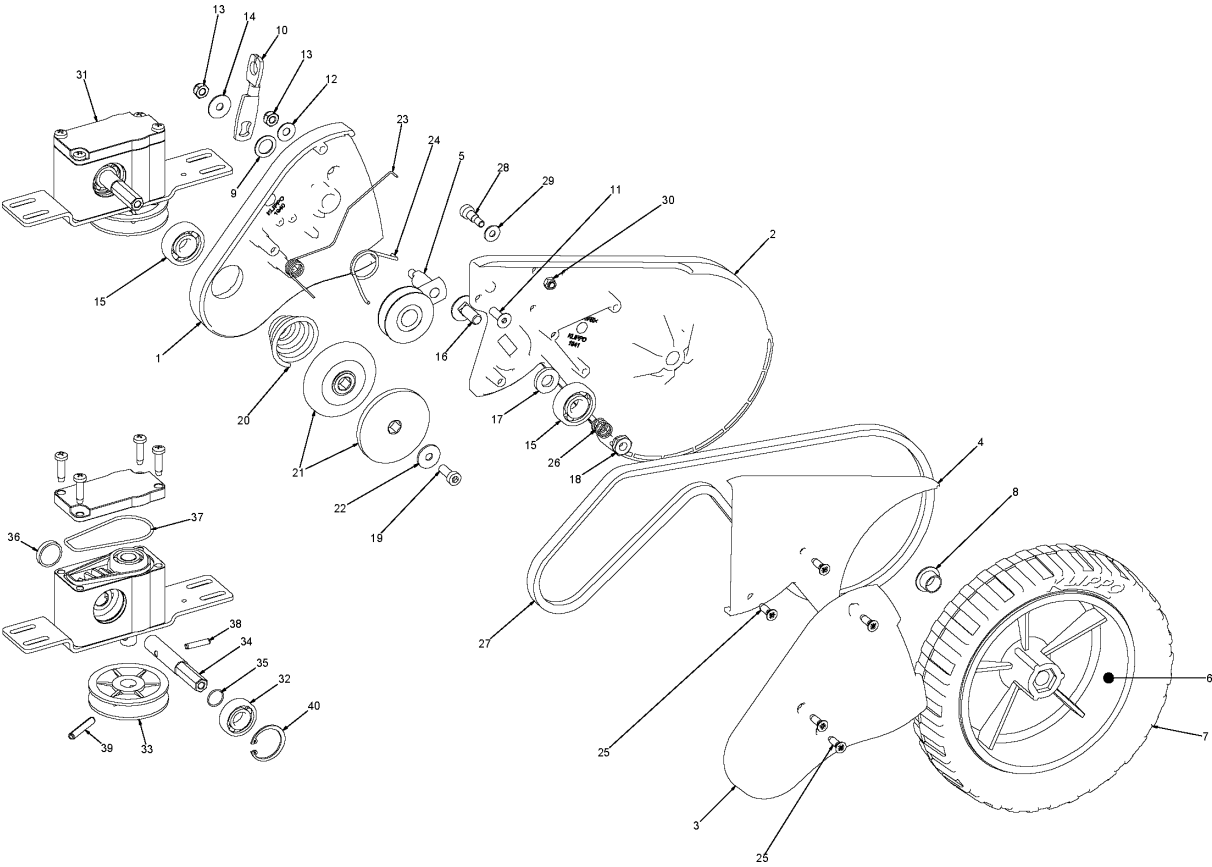

SPARE PARTS LIST

LAWN MOWERS

Pro 21 S GCV, 9652309-01, 2009-12

PRODUCT COMPLETE

Pro 21 S GCV, 9652309-01, 2009-12

Ref	Part No	Description	Remark	QTY KIT
1	502 87 99-01	COVER	1940	1
2	502 88 00-01	COVER	1941	1
3	502 88 01-01	COVER	1942	1
4	502 88 02-01	COVER	1943	1
5	503 32 32-01	PULLEY ASSY	1735	1
6	503 31 74-01	WHEEL ASSY	1426	1
7	502 94 51-01	TYRE	1072	1
8	503 27 71-01	BUSHING	1085	1
9	504 46 08-01	WASHER	7079	1
10	503 32 27-01	LEVER	1729	1
11	504 46 04-01	BOLT	7074	1
12	503 32 40-01	SPRING	1769	1
13	504 45 61-01	LOCKING NUT GALVANIZED	7018	1
14	504 46 61-01	WASHER GALVANIZED	7602	1
15	503 24 29-01	BALL BEARING	70091	1
16	504 46 01-01	BOLT	7071	1
17	504 46 06-01	WASHER	7077	1
18	503 31 76-01	BARREL NUT	1432	1
19	504 45 67-01	SCREW IHSCM	7026	1
20	503 32 34-01	SPRING	1755	1
21	503 32 95-01	DISC	1936	1
22	504 45 99-01	WASHER	7069	1
23	502 88 03-01	SPRING	1944	1
24	503 32 66-01	SPRING	1865	1
25	504 46 00-01	SCREW ITXCFSM	7070	1
26	503 31 87-01	SPRING	1455	1
27	525 47 99-01	V-BELT	N/A	1
28	504 46 19-01	SCREW IHSCM	7093	1
29	504 45 60-01	WASHER, 5X13X1	7017	1
30	504 46 03-01	LOCKING NUT GALVANIZED	7073	1
31	503 32 81-01	WORM GEAR ASSY	1912	1
32	505 15 01-01	BEARING	1457	1
33	503 33 01-01	PULLEY	1952	1
34	503 33 02-01	SHAFT	1953	1
35	503 33 03-01	O-RING	1954	1
36	503 33 04-01	PLUG	1955	1
37	503 33 05-01	GASKET	1956	1
38	504 45 54-01	SPRING PIN	7002	1
39	504 45 55-01	SPRING PIN	7003	1
40	505 15 02-01	CIRCLIP	7043	1

PRODUCT COMPLETE

Pro 21 S GCV, 9652309-01, 2009-12

Ref	Part No	Description	Remark	QTY KIT
65	504 46 45-01	ADJUSTING WHEEL	7415	1
66	503 26 48-01	BUMPER ASSY	433	1
67	503 25 92-01	BLADE SUPPORT ASSY	312	1
68	503 25 94-01	WASHER	323	1
69	503 27 27-01	BLADE BOLT SET 3/8"UNF X 50 MM	908	1
70	522 54 63-01	BELT GUARD	N/A	1
72	522 63 56-01	SCREW ITXPANM	N/A	1
50	504 46 70-01	SCREW ITXPANM	7618	1