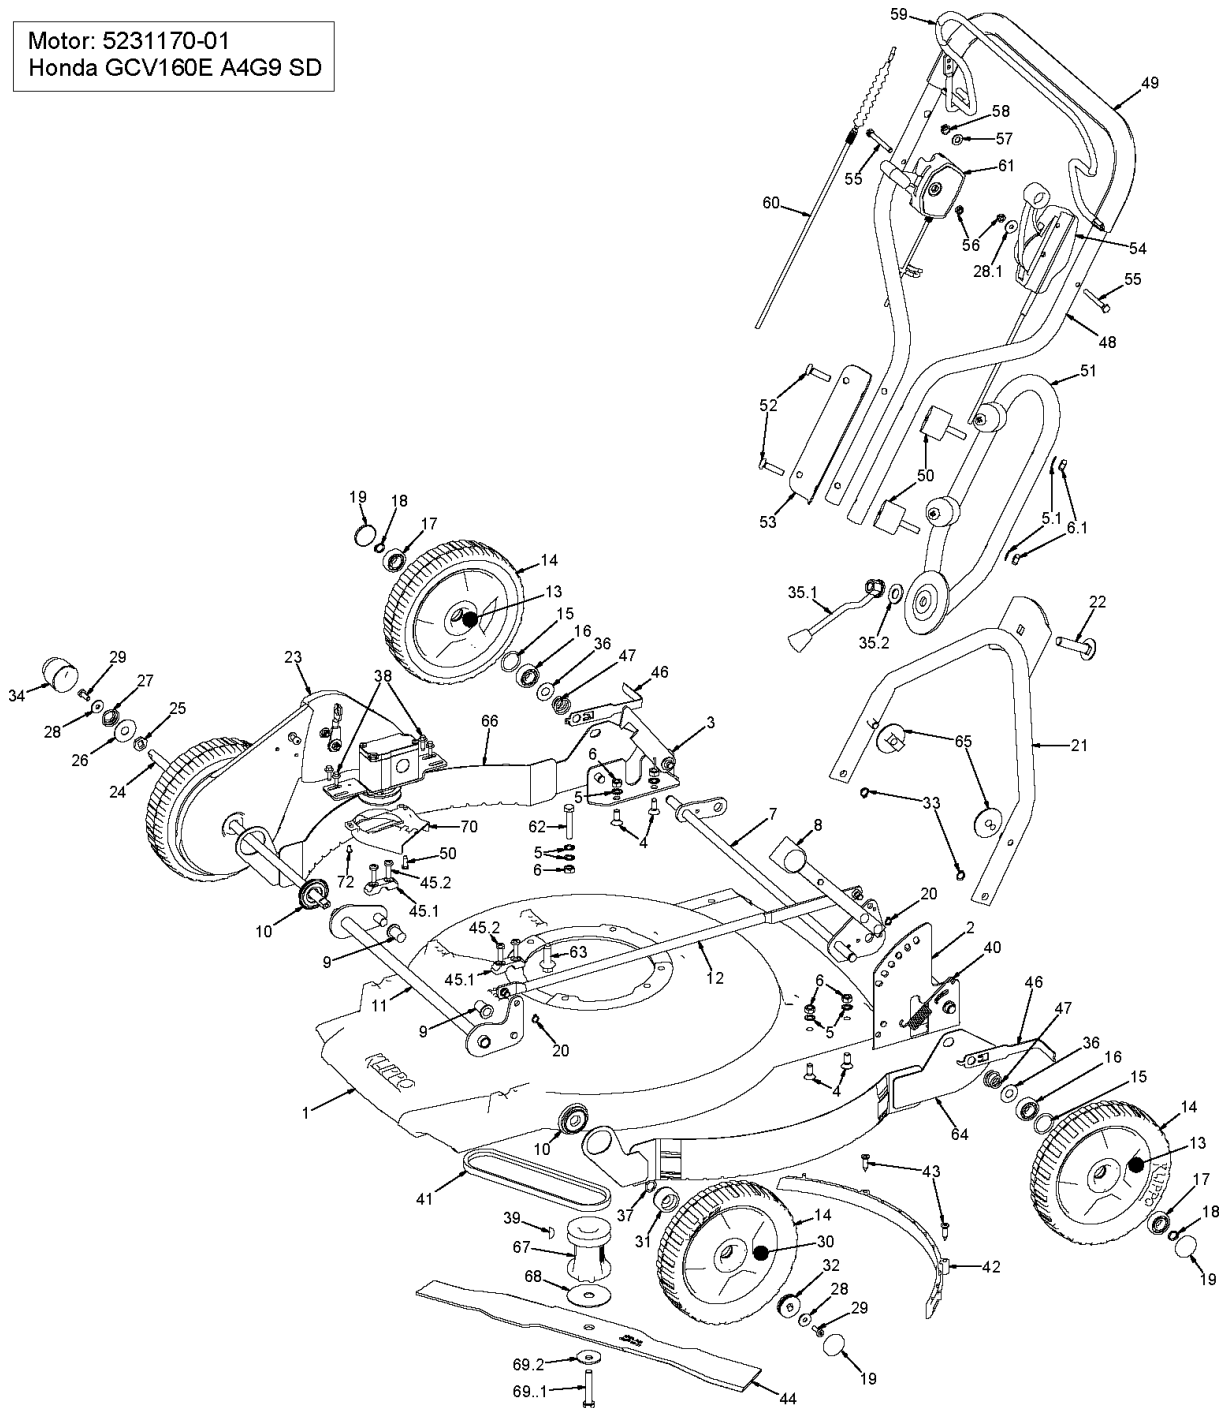

Motor: 5231170-01
Honda GCV160E A4G9 SD

PRODUCT COMPLETE

Pro 21 S GCV, 9652309-01, 2009-12

Ref	Part No	Description	Remark	QTY KIT
1	505 43 72-01	CHASSIS	121	1
2	503 24 90-01	INDEX PLATE ASSY	207	1
3	503 26 58-01	HANDLE SUPPORT ASSY	507	1
4	504 45 70-01	SCREW SLCSFM	7029	1
5	504 45 80-01	WASHER	7039	1
6	504 45 72-01	NUT	7032	1
7	503 25 81-01	REAR AXLE ASSY	273	1
8	504 46 47-01	KNOB	7418	1
9	502 89 81-01	CASING	7411	1
10	504 46 36-01	BUSHING	7405	1
11	503 26 92-01	FRONT AXLE	711	1
12	503 24 94-01	ROD ASSY	226	1
13	503 27 54-01	WHEEL ASSY	1018	1
14	502 94 51-01	TYRE	1072	1
15	504 46 18-01	SPACER RING	7092	1
16	503 24 29-01	BALL BEARING	70091	1
17	502 88 27-01	BALL BEARING	70081	1
18	504 45 83-01	CIRCLIP	7042	1
19	503 27 51-01	HUB CAP	1010	1
20	504 45 81-01	CLAMP RING SGA	7040	1
21	503 28 37-01	HANDLE	1128	1
22	504 45 66-01	BOLT	7025	1
23	503 32 99-01	GEAR BOX ASSY	1946	1
24	503 27 18-01	DRIVE SHAFT ASSY	739	1
25	504 46 13-01	DRIVER	7086	1
26	504 46 09-01	WASHER	70812	1
27	503 33 23-01	SPRING	2209	1
28	504 45 99-01	WASHER	7069	1
29	504 45 67-01	SCREW IHSCM	7026	1
30	503 27 55-01	WHEEL ASSY	1019	1
31	503 27 64-01	BUSHING	1062	1
32	503 27 62-01	BUSHING	1061	1
33	504 45 82-01	CLAMP RING SGA	7041	1
34	504 46 51-01	HUB CAP	7421	1
35	503 29 82-01	BALL HANDLE COMPLETE	1300	1
36	504 45 76-01	WASHER	7036	1
37	504 45 98-01	WASHER	7068	1
38	504 46 76-01	SCREW	7627	1
39	504 46 05-01	WOODRUF KEY	7075	1
40	503 25 76-01	SPRING	264	1
41	502 94 53-02	V-BELT	N/A	1
42	503 24 31-01	MULCH WALL	7438	1
43	504 45 65-01	SCREW ITPANT	7024	1
44	502 98 00-01	MULCHER BLADE 53CM/21"	6018	1
45	503 27 19-01	HOLDER AXLE INLC. 2 SCREWS	902	1
46	503 27 73-01	SCRAPER	1087	1
47	503 33 30-01	SPRING	2220	1
48	502 90 64-01	HANDLE ASSY	13452	1
49	523 05 28-01	GRIP	N/A	1
50	503 31 25-01	ANTI-VIBRATION MOUNT	1354	1
51	502 90 35-01	HANDLE ASSY	12413	1
52	504 46 15-01	SCREW CRPANM	7089	1
53	503 31 17-01	PLATE	1346	1
54	503 30 98-01	DRIVE CONTROL	1327	1
55	502 88 23-01	BOLT	70021	1
56	504 45 61-01	LOCKING NUT GALVANIZED	7018	1
57	504 45 92-01	WASHER	7058	1
58	503 32 09-01	BUSHING	1554	1
59	503 31 11-01	BAIL ARM ASSY	1339	1
60	503 31 12-01	CABLE	1340	1
61	503 31 30-01	THROTTLE CONTROL	1359	1
62	504 46 62-01	BOLT GALVANIZED	7603	1
63	502 88 29-01	SCREW	70701	1
64	503 26 47-01	BUMPER ASSY	432	1