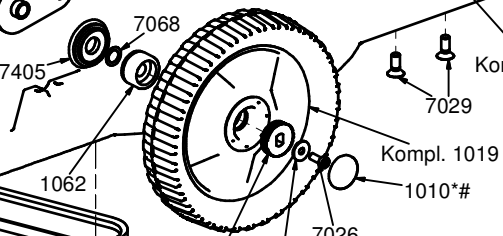

# Excellent S

From. Serial no. KA XX 100.000

Motor:  
Quantum XRQ 60 Ready start 12H8021706B1

### Motorbult

\* 0904 Sats med 4st 1010  
# 0903 Hjultillbehörsats

KLIPPO Olja  
7201

1945: Konsument  
1946: Pro

# Växellåda II hö komplett

From. Serian no. KA XX 100.000