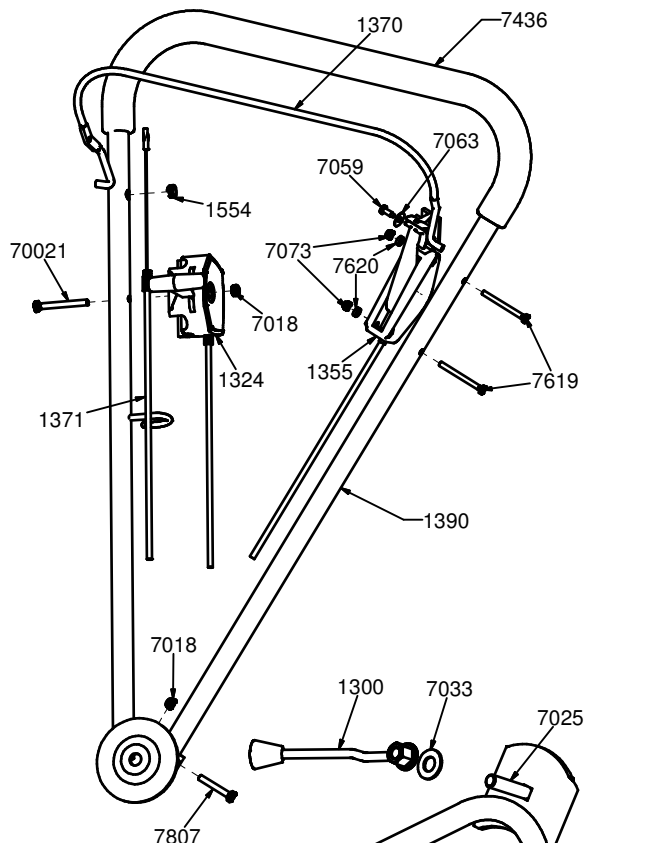

# Excellent S

From. Serial no. KA XX 100.000

Motor:  
Quantum XRQ 60 Ready start 12H8021706B1

### Motorbult

\* 0904 Sats med 4st 1010  
# 0903 Hjultillbehörsats

KLIPPO Olja  
7201

1945: Konsument  
1946: Pro

# Växellåda II hö komplett

From. Serian no. KA XX 100.000