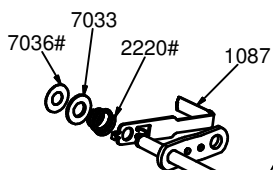

### Motorbult

\* 0904 Sats med 4st 1010  
# 0903 Hjultillbehörsats

KLIPPO Olja  
7201

1945: Konsument  
1946: Pro

# Växellåda II hö komplett

From. Serian no. KA XX 100.000