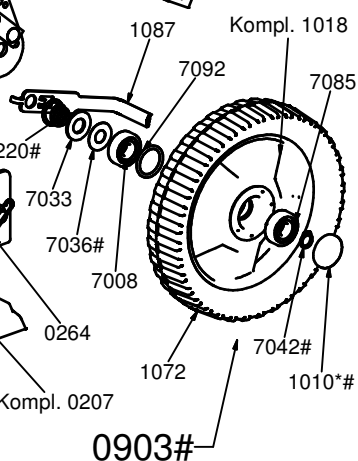

# Excellent S

From. Serial no. KA XX 100.000

Motor:  
Quantum XRQ 60 Ready start 12H8021706B1

### Motorbult

\* 0904 Sats med 4st 1010  
# 0903 Hjultillbehörsats

KLIPPO Olja  
7201

1945: Konsument  
1946: Pro

# Växellåda II hö komplett

From. Serian no. KA XX 100.000