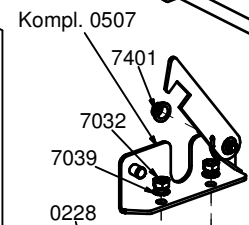

Excellent S

From. Serial no. KA XX 100.000

Motor:
Quantum XRQ 60 Ready start 12H8021706B1

Motorbult

* 0904 Sats med 4st 1010
# 0903 Hjultillbehörsats

KLIPPO Olja
7201