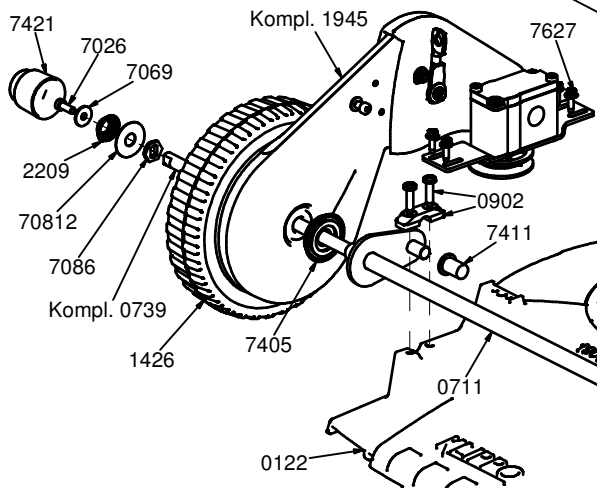

# Excellent S

From. Serial no. KA XX 100.000

Motor:  
Quantum XRQ 60 Ready start 12H8021706B1

### Motorbult

\* 0904 Sats med 4st 1010  
# 0903 Hjultillbehörsats

KLIPPO Olja  
7201

1945: Konsument  
1946: Pro

# Växellåda II hö komplett

From. Serian no. KA XX 100.000