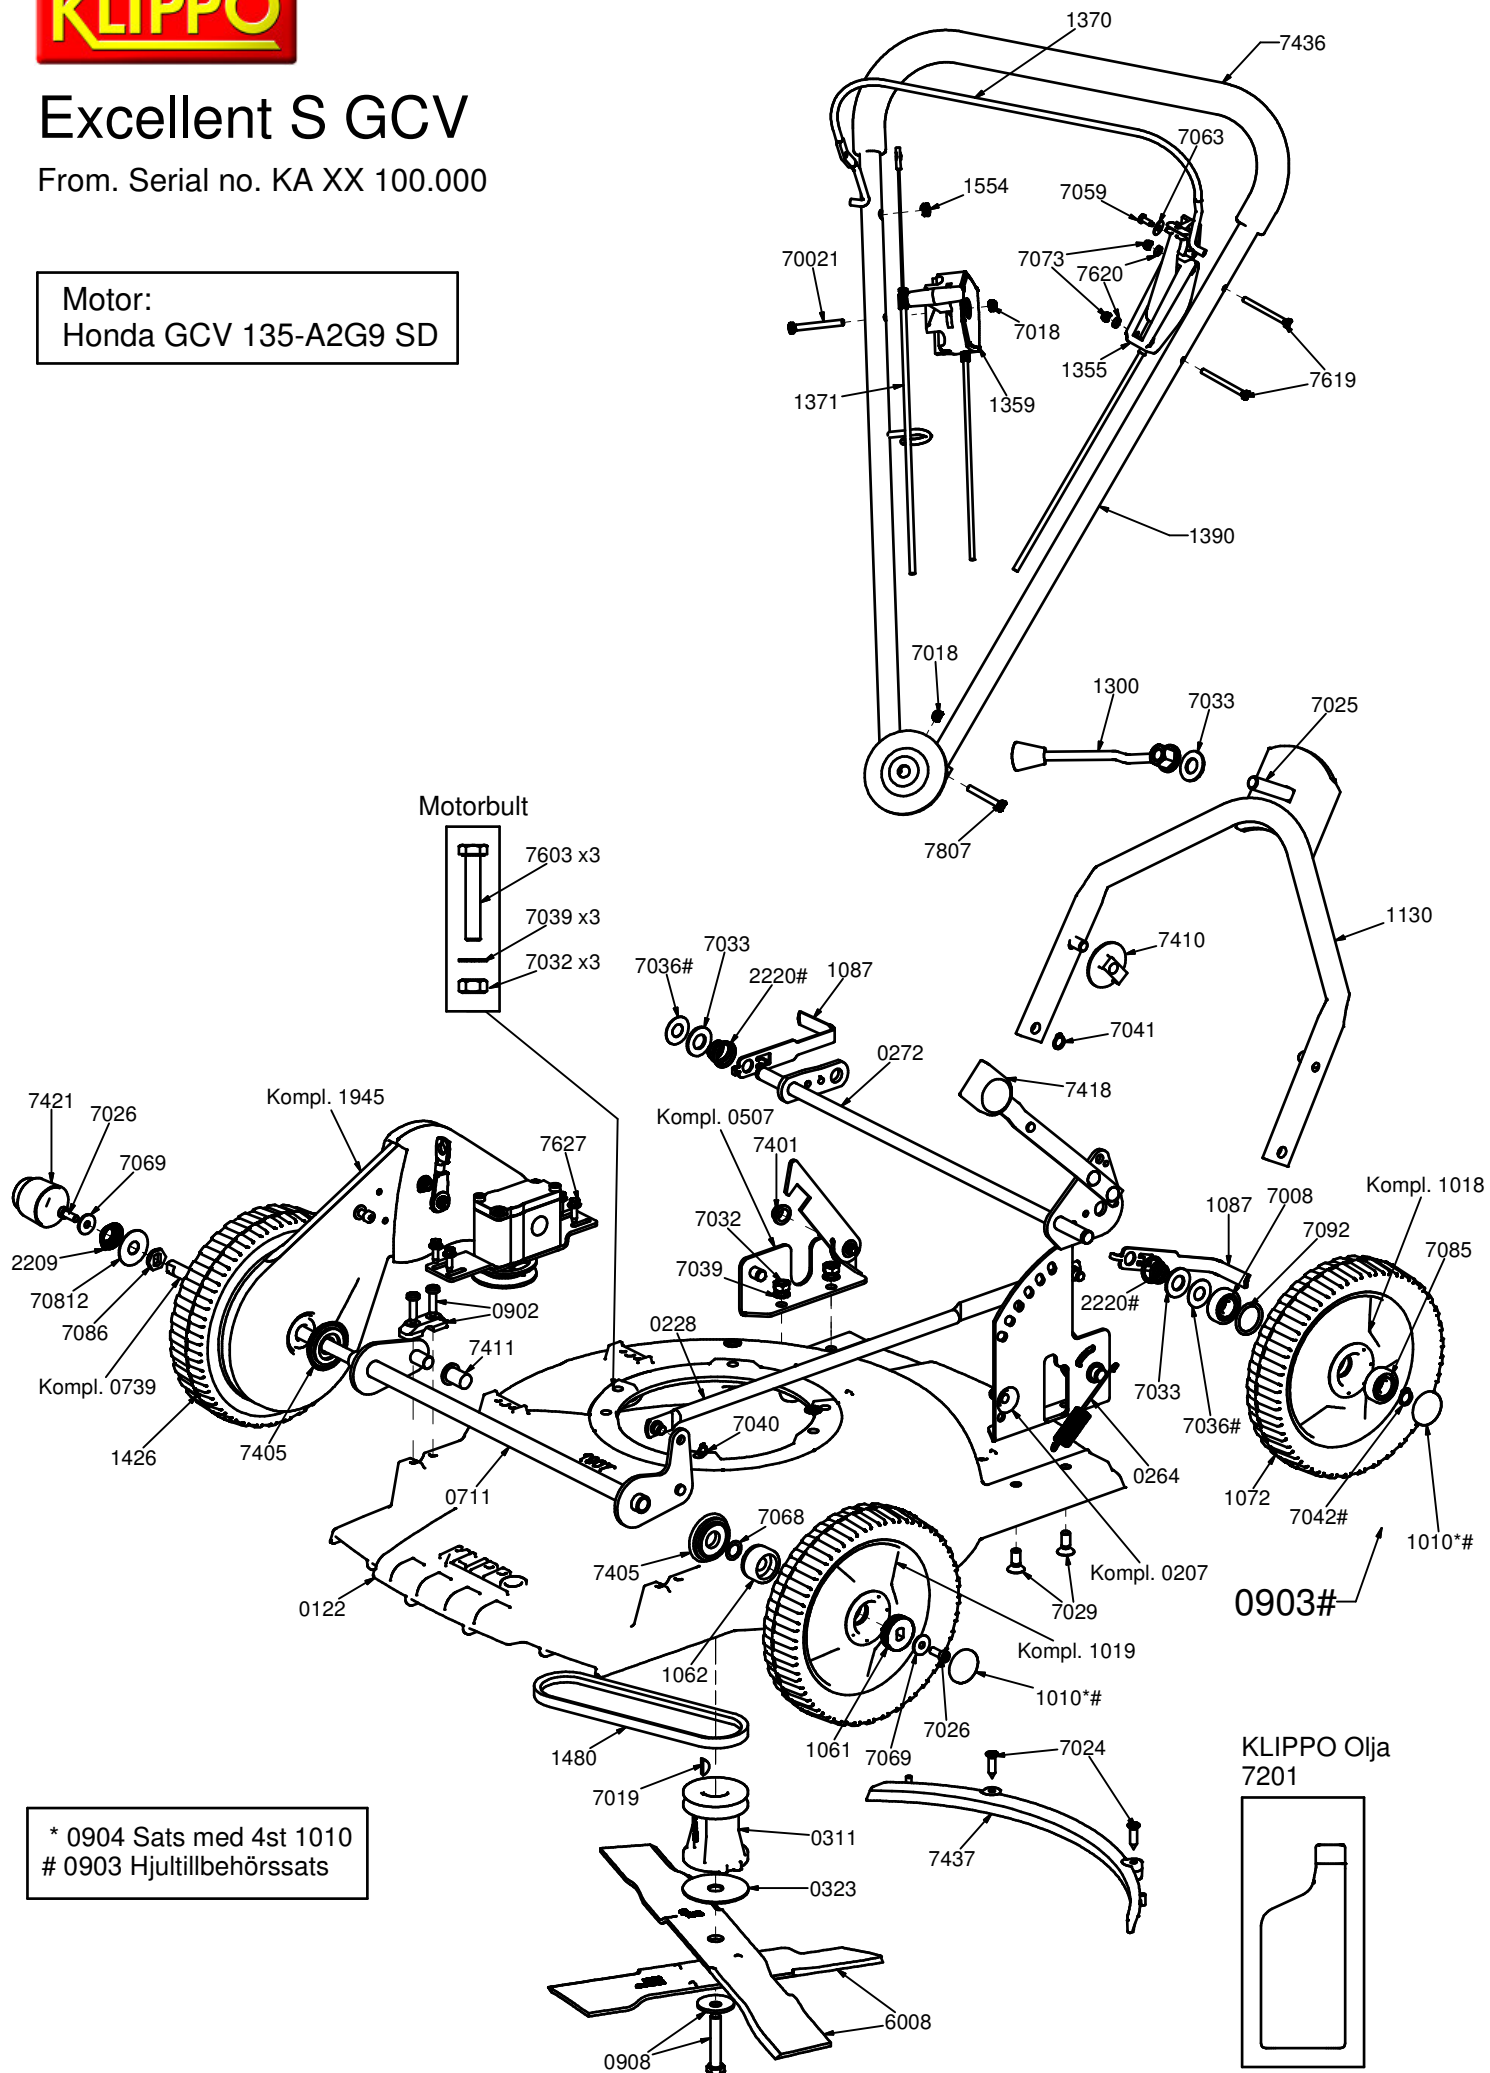

# Excellent S GCV

From. Serial no. KA XX 100.000

Motor:  
Honda GCV 135-A2G9 SD

\* 0904 Sats med 4st 1010  
# 0903 Hjultillbehörssats

KLIPPO Olja  
7201

1945: Konsument  
1946: Pro

# Växellåda II hö komplett

From. Serian no. KA XX 100.000