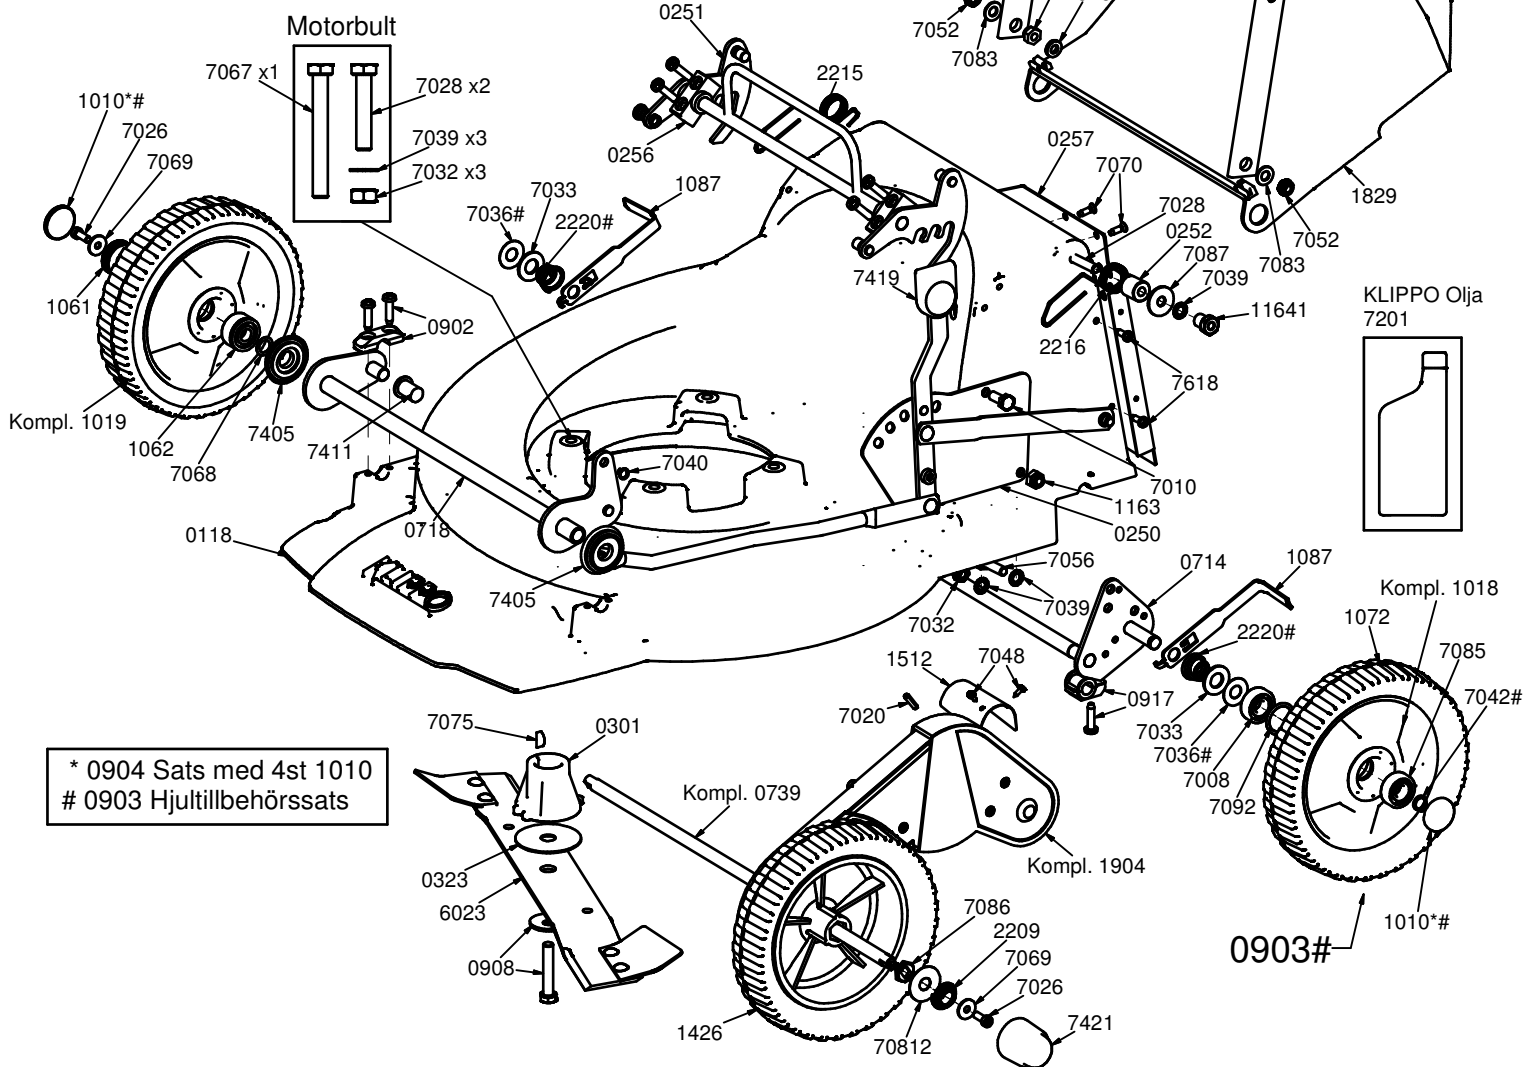

Cobra S

From. Serial no. KA XX 100.000

Motor:
Quantum XLS 50 pto 12F8822004B1

Växellåda Cobra 2007

From. Serial no. KA100.000

1904 Kompl. Cobra