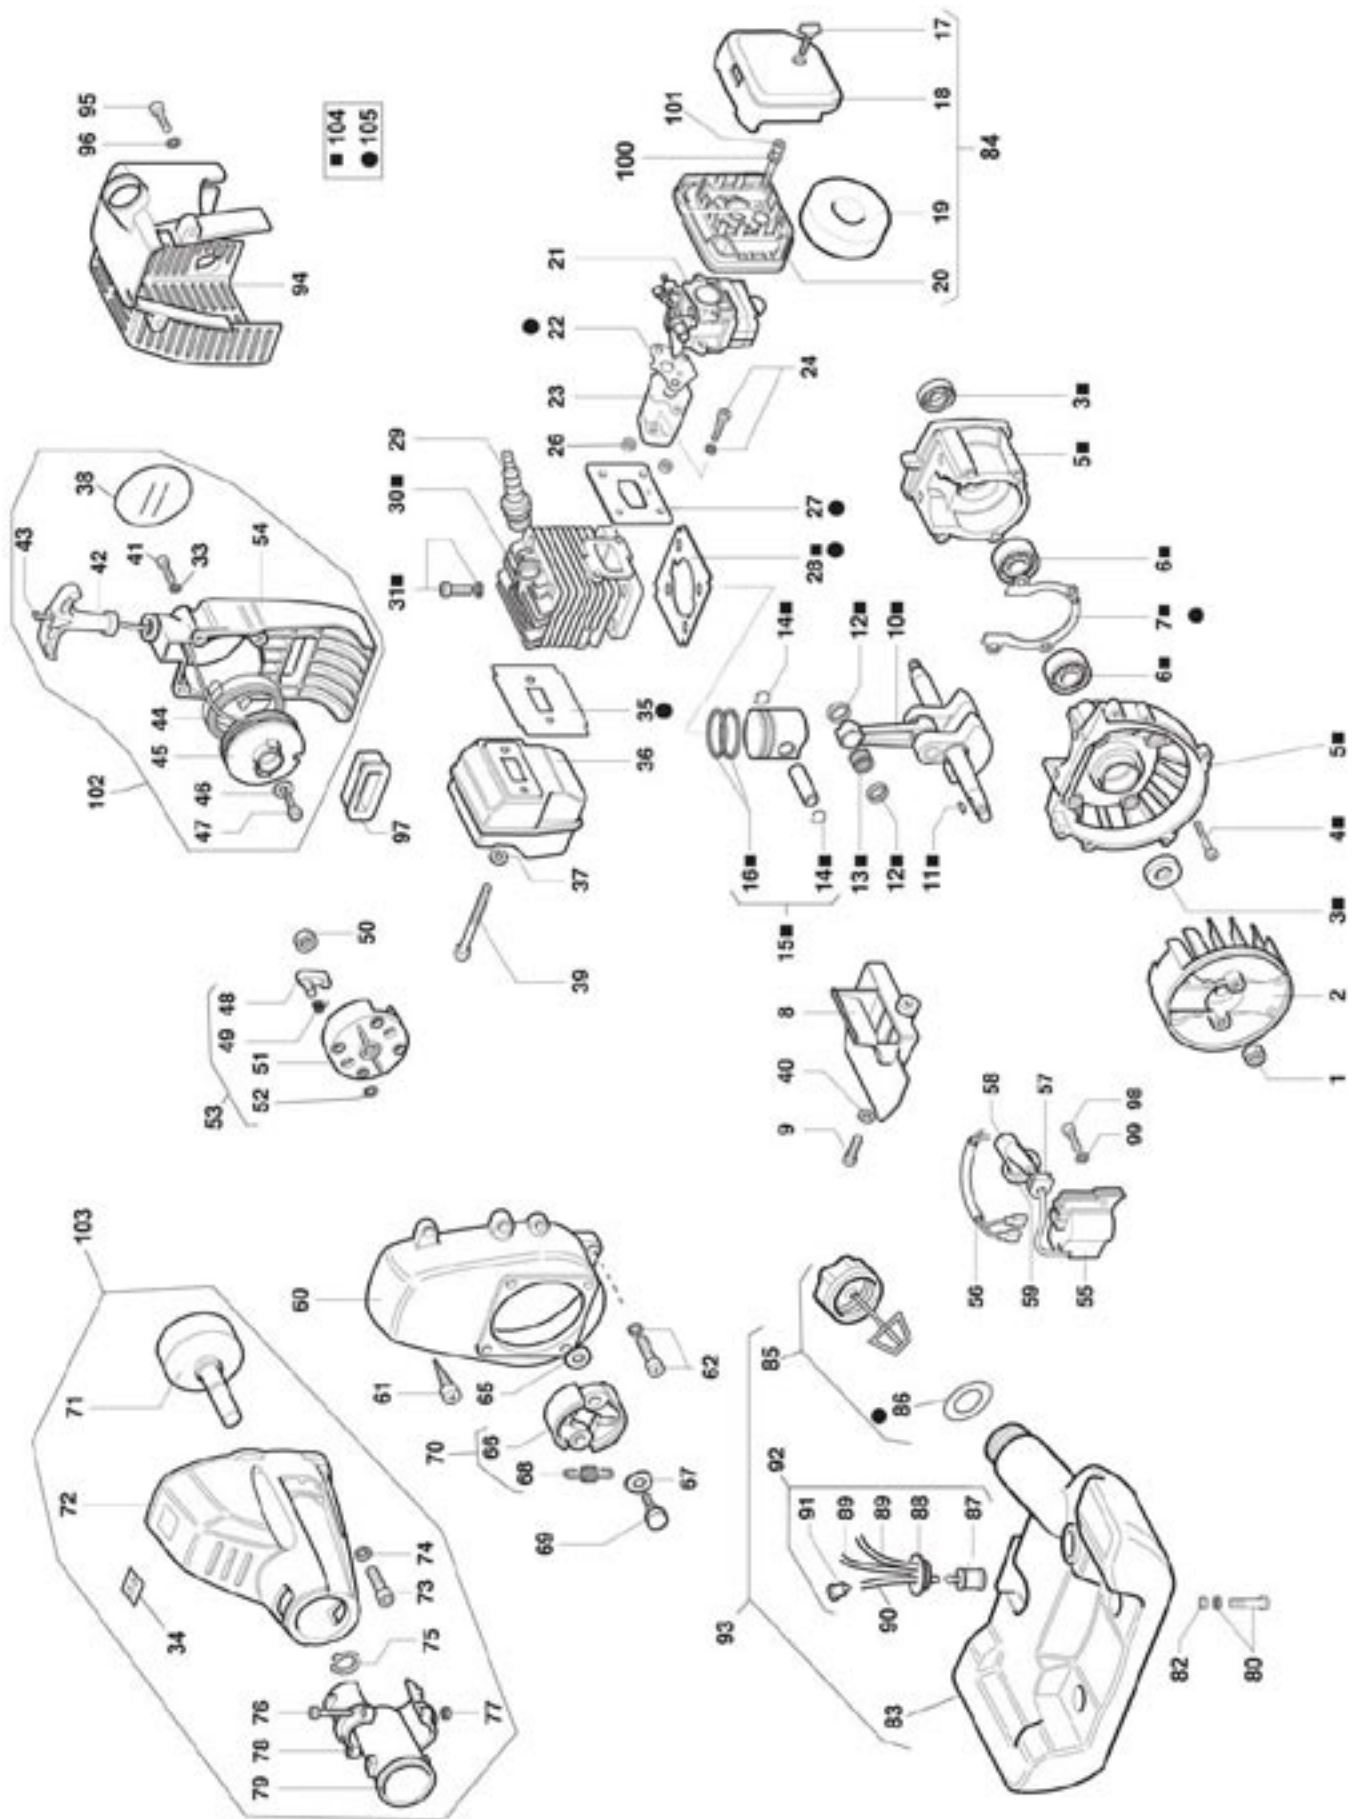

Klippo Enjoy 2,5

Klippo Enjoy 2,5

Motor Enjoy 2,5								
REF.	Art nr.	Q.	Benämning - Description		REF.	Art nr.	Q.	Benämning - Description
1	91 31271	1	Nut / Mutter		54	91 22010	1	Carter / Hölje
2	91 22100	1	Flywheel / Svänghjul		55	91 22119	1	Ignition / Tändspole
3	91 20640	2	Seal / Förslutning		56	91 22120	1	Wire / kablage
4	91 20047	4	Screw / Skruv		57	91 22121	1	Rubber / Gummihållare
5	91 22101	1	Crancase / Vevhus		58	91 22122	1	Cover / Skyddshölje
6	91 20221	2	Bearing / Kullager		59	91 22123	1	Guard / Skydd
7	91 22102	1	Gasket / Packning		60	91 22124	1	Housing / Skyddshuv
8	91 22103	1	Sheet / Platta		61	91 35948	2	Screw / Skruv
9	91 21460	1	Screw / Skruv		62	91 20359	4	Screw / Skruv
10	91 22104	1	Crankshaft / Vevhus		63			
11	91 35914	1	Key / Kil		64			
12	91 22105	2	Washer / Bricka		65	91 22136	2	Washer / Bricka
13	91 22106	1	Bearing / Lager		66	91 22125	2	Shoes / Kopplingsklack
14	91 22109	2	Snap ring / Låsring		67	91 22137	2	Washer / Bricka
15	91 22108	1	Piston / Kolv		68	91 22126	1	Spring / Fjäder
16	91 22107	2	Ring / Kolvring		69	91 22138	2	Screw / Skruv
17	91 22135	1	Screw / Skruv		70	91 22127	1	Clutch / Koppling
18	91 22110	1	Cover / Hölje		71	91 22015	1	Drum / Kopplingstrumma
19	91 22111	1	Filter		72	91 22011	1	Cover / Skydd
20	91 22112	1	Braket / Filterhölje		73	91 21246	4	Screw / Skruv
21	91 21666	1	Carburator / Förgasare		74	91 20191	4	Washer / Bricka
22	91 22128	1	Gasket / Packning		75	91 20218	1	Snap ring / Låsring
23	91 22113	1	Insul. / Insugn.rör		76	91 20047	2	Screw / Skruv
24	91 20359	2	Screw / Skruv		77	91 20060	2	Nut / Mutter
25					78	91 21299	2	Hub / Klämma
26	91 20276	2	Nut / Mutter		79	91 21305	1	Shock abs. / Vib.dämpare
27	91 22114	1	Gasket / Packning		80	91 21298	2	Screw / Skruv
28	91 22115	1	Gasket / Packning		81			
29	91 21813	1	Spark plug / Tändstift		82	91 20369	2	Spacer / Distans
30	91 22116	1	Kit: Cyl.+ Pist. / Cyl.+ kolv		83	91 22014	1	Fuel tank / Bränsletank
31	91 20359	4	Screw / Skruv		84	91 22150	1	Kit: Filter + hållare
32					85	91 21806	1	Fuel cap / Bränslelock
33	91 31184	2	Washer / Bricka		86	91 21803	1	Gasket / Packning
34	91 22134	1	Dekal 2,5		87	91 20093	1	Filter
35	91 22117	1	Gasket / Packning		88	91 20099	1	Grummet / Skyddshylsa
36	91 22118	2	Muffler / Ljuddämpare		89	91 20091	1	Overf.pipe / Returslang
37	91 20896	2	Washer / Bricka		90	91 20097	1	Inlet pipe / Sugslang
38	91 20088	1	Dekal		91	91 20100	1	Breather / Backventil
39	91 21341	2	Screw / Skruv		92	91 22147	1	Fuelkit / Bränslekit
40	91 31184	1	Washer / Bricka		93	91 22129	1	Compl.tank / Komplet tank
41	91 21460	4	Screw / Skruv		94	91 22013	1	Cover-Red / Skydd-rött
42	91 35862	1	Starter / Starthtg		95	91 21460	1	Screw / Skruv
43	91 20657	1	Rope / Snöre		96	91 31184		Washer / Bricka
44	91 20658	1	Spring / Fjäder		97	91 21313		Rubber / Gummi
45	91 20656	1	Pulley / Trissa		98	91 22148	2	Screw / Skruv
46	91 20316	1	Washer / Bricka		99	91 31184	2	Washer / Bricka
47	91 20076	1	Screw / Skruv		100	91 20278	1	Washer / Bricka
48	91 20654	2	Pawl / Startklo		101	91 21343	2	Screw / Skruv
49	91 20084	2	Spring / Fjäder		102	91 22133	1	Starter / Kompl. Startapp.
50	91 21951	1	Nut / Mutter		103	91 22149	1	Housing / Skyddshuv
51	91 22016	1	Braket / Hölje		104	91 22131	1	Kit: Shortblock
52	91 20087	2	Snap ring / Låsring		105	91 22132	1	Gasket / Packningssats
53	91 22029	1	Kit: Driver / Drev