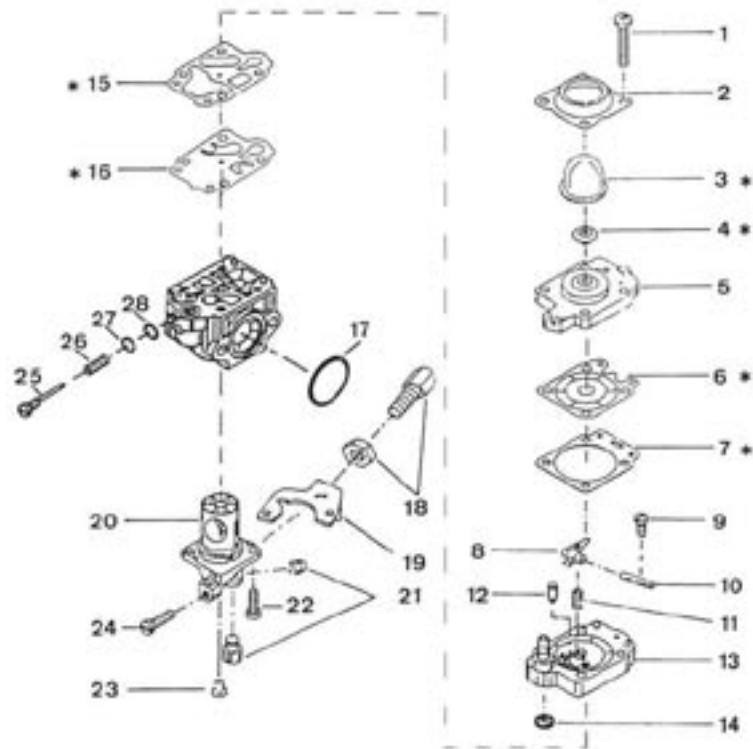

Klippo Enjoy 2,5

Carburator / Förgasare

REF.	Art nr.	Q.	Benämning - Description	REF.	Art nr.	Q.	Benämning - Description
1	91 20232	4	Screw / Skruv	16	91 20247	1	Gasket / Packning
2	91 20233	1	Cover / Skydd				
3	91 20234	1	Primer	18	91 20249	1	Screw / Skruv
4	91 20235	1	Valve / Ventil	19	91 20250	1	Bracket / Arm
5	91 20236	1	Valve body / Ventilhus	20	91 21354	1	Valve Assy / Ventil
6	91 20237	1	Diaphragm / Membran	21	91 20252	1	Swivel / Stift
7	91 20238	1	Gasket / Packning	22	91 20253	1	Screw / Skruv
8	91 20239	1	Lever / Hävarm	23	91 20254	1	Plug /
9	91 20240	1	Screw / Skruv	24	91 20255	1	Screw / Skruv
10	91 20241	1	Pin / Stift	25	91 21353	1	Screw / Skruv
11	91 20833	1	Spring / Fjäder	26	91 20257	1	Spring / Fjäder
12	91 20243	1	Needle / Nål	27	91 20258	1	Washer / Bricka
13	91 21355	1	Pump body / Pumphus	28	91 20259	1	O.R / O-ring
14	91 20245	1	Filter	29	91 20589	1	Membrankit
15	91 20246	1	Diaphragm / Membran