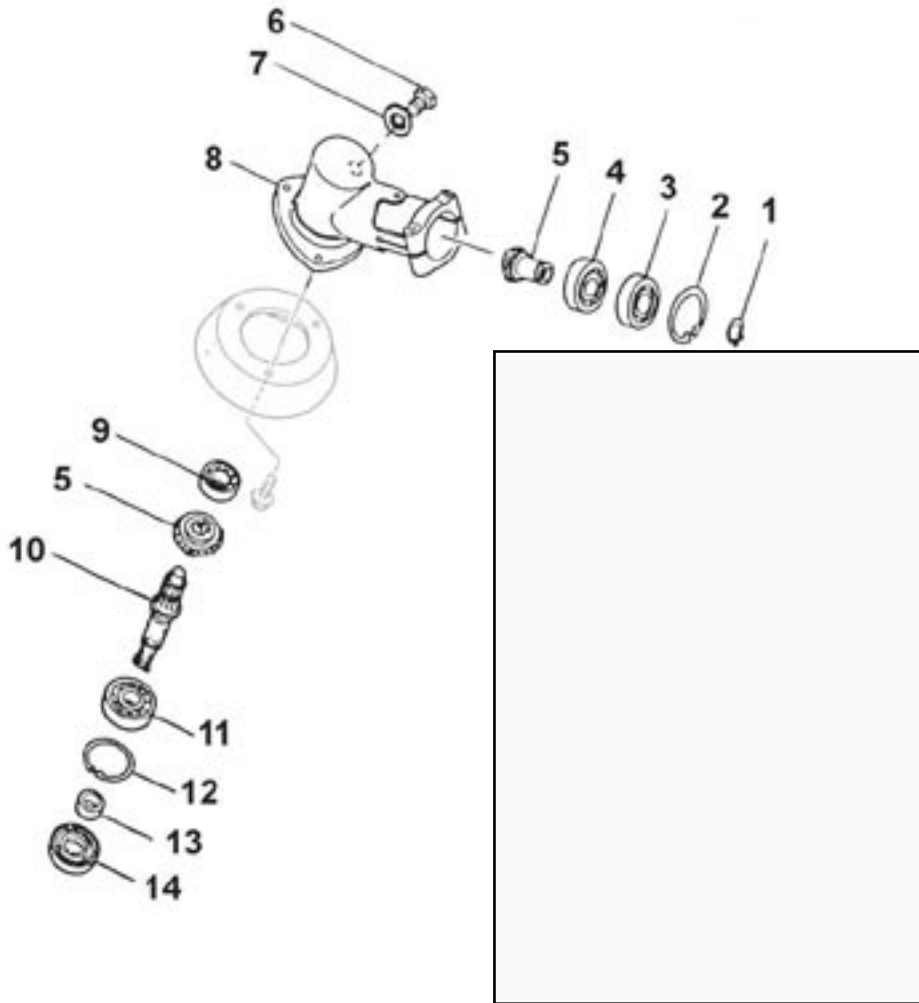

Klippo Enjoy 2,5

Bevelgear / Vinkelväxel 2,5 L			
REF.	Art nr.	Q.	Benämning - Description
1	91 20900	1	Snapring / Låsring
2	91 20901	1	Snapring / Låsring
3	91 20902	1	Bearing / Kullager
4	91 20903	1	Bearing / Kullager
5	91 20907	1	Pinion+Crown / Drev+Krona
6	91 20223	1	Plug / Plugg
7	91 20224	1	Washer / Bricka
8	91 20904	1	Housing / Vinkelhus
9	91 20905	1	Bearing / Kullager
10	91 20909	1	Shaft / Axel
11	91 20641	1	Bearing / Kullager
12	91 20229	1	Snapring / Låsring
13	91 20910	1	Spacer / Distans
14	91 20906	1	Seal / Tätning