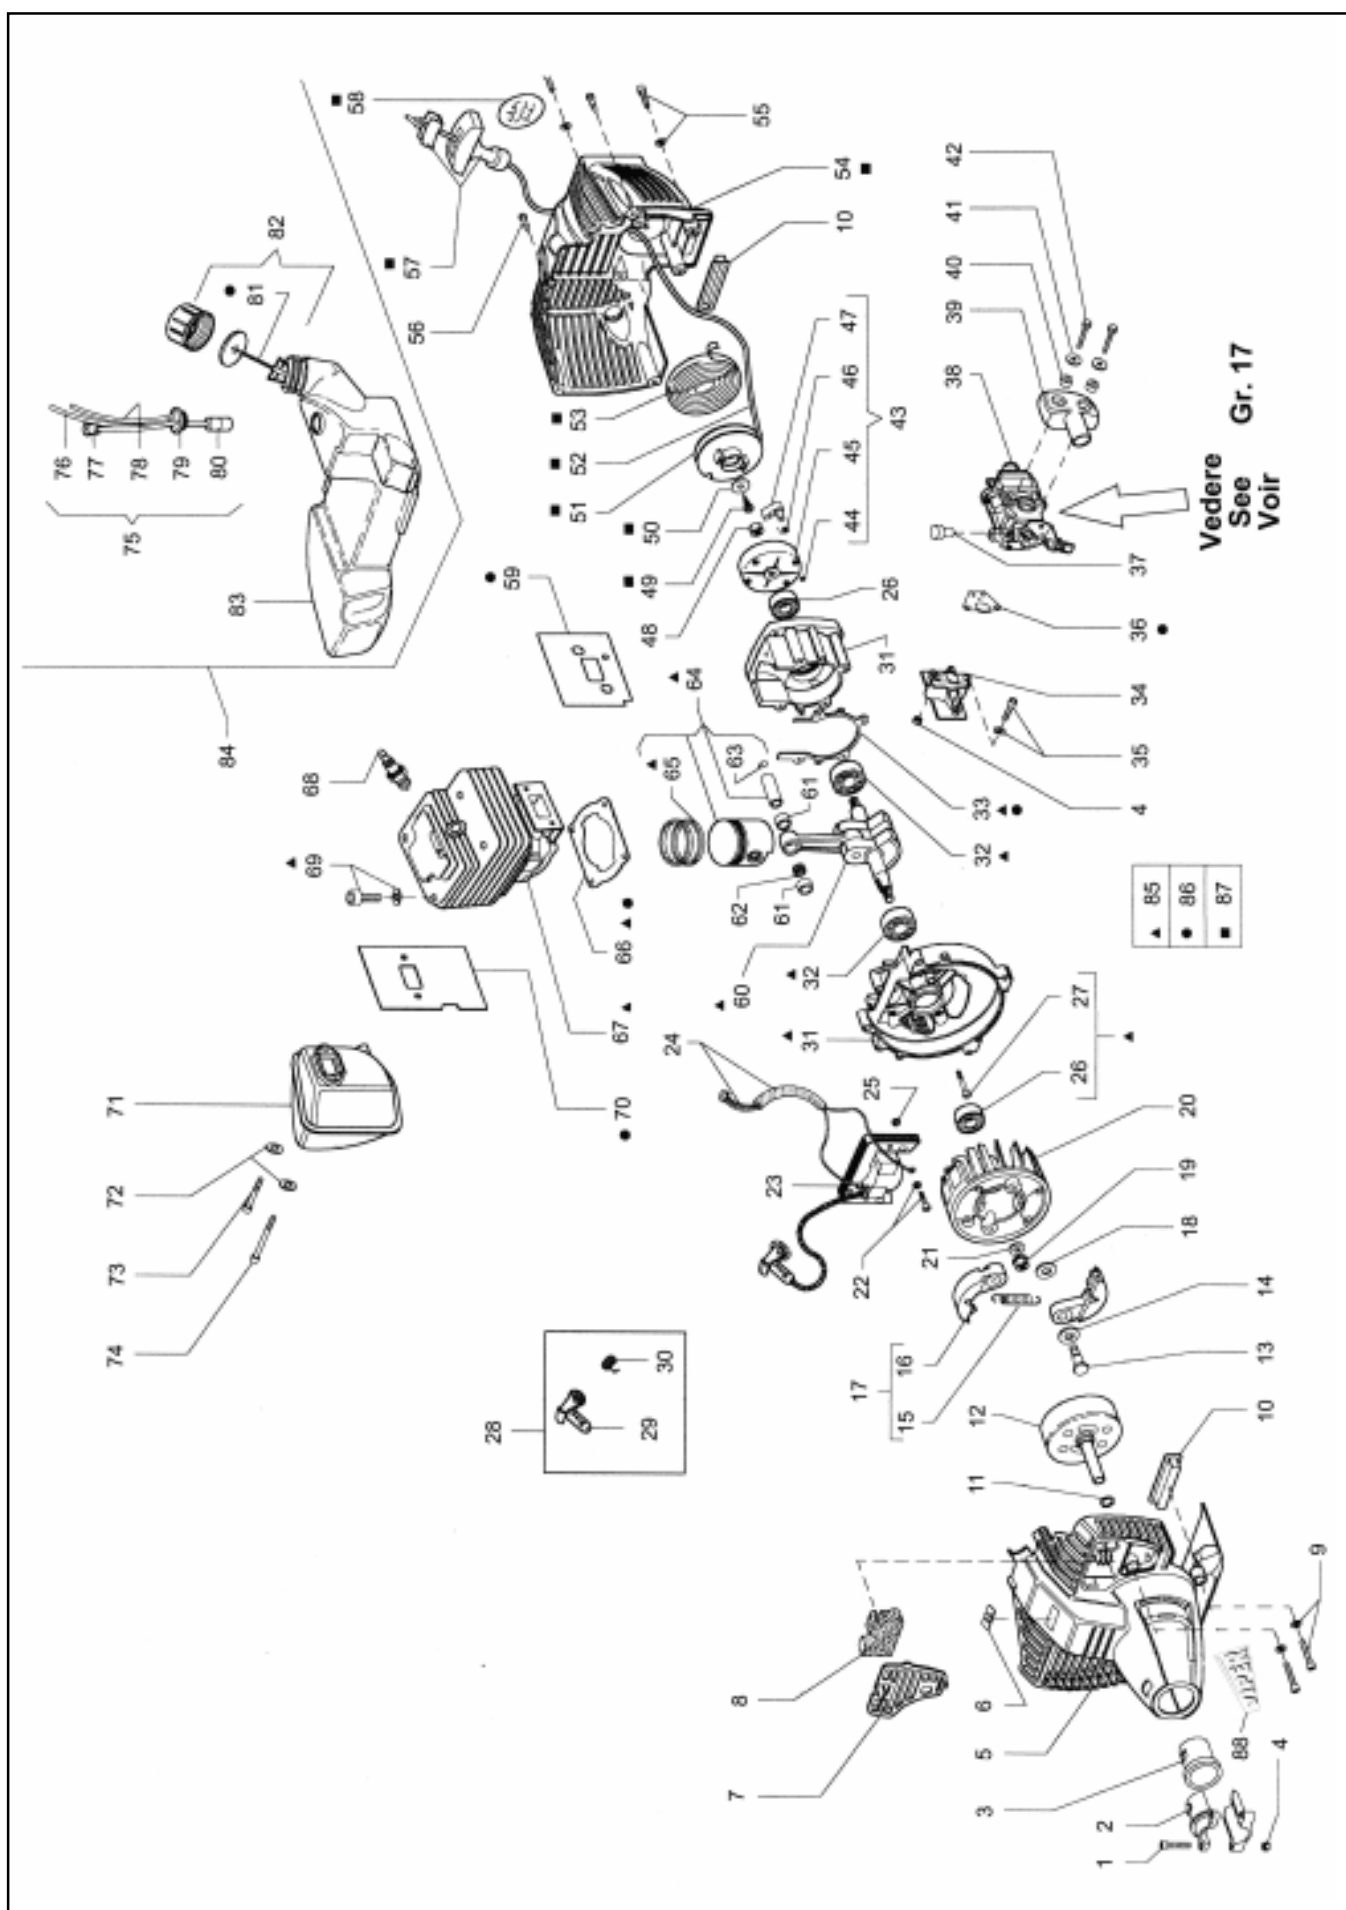

# Klippo Viper 3,4

MOTOR - ENGINE (KLIPPO 3,4)							
BILD Nr.	Art Nr.	Q.	BENÄMNING - DESCRIPTION	BILD Nr.	Art Nr.	Q.	BENÄMNING - DESCRIPTION
REF.	P / N°			REF.	P / N°		
1	91 20047	2	SKRUV - SCREW	55	91 21298	4	SKRUV - SCREW
2	91 21299	1	HÅLLARE - HUB	56	91 21342	4	SKRUV - SCREW
3	91 21305	1	GUMMI DÄMPARE.-SHOCK ABS.	57	91 20081	1	STARHANDTAG - HANDLE
4	91 20060	2	MUTTER - NUT	58	91 20088	1	DECAL
5	91 21335	1	SKYDD RÖD - COVER ( Red)	59	91 21325	1	PACKNING - GASKET
6	91 21520	1	DECAL. Viper	60	91 20463	1	VEVAXEL. - CRANKSH.
7	91 21323	1	FILTER LOCK - SCREEN	61	91 21310	2	BRICKA- WASHER
8	91 21322	1	FILTER - FILTER	62	91 21326	1	LAGER - BEARING
9	91 21298	4	SKRUV - SCREW	63	91 21312	2	LÅSRING - SNAP RING
10	91 21313	2	STÖD - RUBBER	64	91 21522	1	KOLV VIPER - PISTON VIPER
11	91 20218	1	LÅSRING - SNAP RING	65	91 21301	1	KOLVRING (3,0) - RING (3.0)
12	91 20739	1	TRUMMA - DRUM	66	91 20662	1	PACKNING - GASKET
13	91 20068	2	SKRUV - SCREW	67	91 21523	1	CYLINDER+KOLV - CYL+ PIS.
14	91 20069	2	BRICKA - WASHER	68	91 20770	1	TÄNDSTIFT - SPARK PLUG
15	91 20067	1	FJÄDER - SPRING	69	91 21298	4	SKRUV- SCREW
16	91 20049	2	KOPPLINGSSKO - SHOE	70	91 21324	1	PACKNING - GASKET
17	91 20065	1	KOPPLING - CLUTCH	71	91 21319	1	LJUDDÄMPARE - MUFFLER
18	91 20070	2	BRICKA - WASHER	72	91 20896	2	BRICKA - WASHER
19	91 20058	1	MUTTER - NUT	73	91 21341	1	SKRUV - SCREW
20	91 20676	1	SVÄNGHJUL - FLYWHEEL	74	91 20022	1	SKRUV - SCREW
21	91 20711	1	BRICKA - WASHER	75	91 20042	1	BRÄNSLESLANG KIT - FULE PIPE KIT
22	91 20366	2	SKRUV - SCREW	76	91 20097	1	BRÄNSLE LEDNING. - INLETPipe
23	91 21317	1	TÄNDSPOLE - COIL	77	91 20100	1	BACKVENTIL - BREATHER
24	91 21346	1	KABEL - WIRE	78	91 20091	1	RETUR SLANG - OVERF. PIPE
25	91 20896	2	BRICKA - WASHER	79	91 20099	1	GUMMIGENOMFÖRING - GRUMMET
26	91 20640	2	TÄTNING - SEAL	80	91 20093	1	FILTER - FILTER
27	91 20047	3	SKRUV - SCREW	81	91 20095	1	PACKNING - GASKET
28	91 20571	1	KOMPL.TÄNDSTIFTSSKYDD - S.P. COVER	82	91 20094	1	TANKLOCK - FUEL CAP
29	91 20572	1	TÄNDSTIFTSSKYDD - S.P. COVER	83	91 21314	1	BRÄNSLETANK - FUEL TANK
30	91 20574	1	FJÄDER - SPRING	84	91 21334	1	KOMPL TANK - COMPL. TANK
31	91 21363	1	VEVHUS - CRANKCASE	85	91 21524	1	SHORT BLOCK VIPER
32	91 20641	2	LAGER - BEARING	87	91 21348	1	KOPL START APP. - START. ( Red)
33	91 21022	1	PACKNING - GASKET				
34	91 21318	1	INSUGNINGSRÖR. - INSUL.				
35	91 20359	2	SKRUV - SCREW				
36	91 21358	1	PACKNING - GASKET				
37	91 21338	1	STIFT - PIN				
38	91 21307	2	FÖRGASARE. - CARBURAT.				
39	91 21302	1	INSUGNINGSVINKEL - SLEEVE				
40	91 20560	2	DISTANS - SPACER				
41	91 20316	2	BRICKA - WASHER				
42	91 21343	2	SKRUV - SCREW				
43	91 20652	1	KOPPLINGSHUS - DRIVER				
44	91 20087	2	LÅSRING - SNAP RING				
45	91 20653	1	HÅLLARE - BRAKET				
46	91 20084	2	FJÄDER - SPRING				
47	91 20654	2	STARTKLO - PAWL				
48	91 20027	1	MUTTER - NUT				
49	91 20076	1	SKRUV- SCREW				
50	91 20316	1	BRICKA - WASHER				
51	91 20656	1	LINHJUL - PULLEY				
52	91 20657	1	STARTSNÖRE - ROPE				
53	91 20658	1	FJÄDER - SPRING				
54	91 21336	1	SKYDD RÖTT - COVER Red				