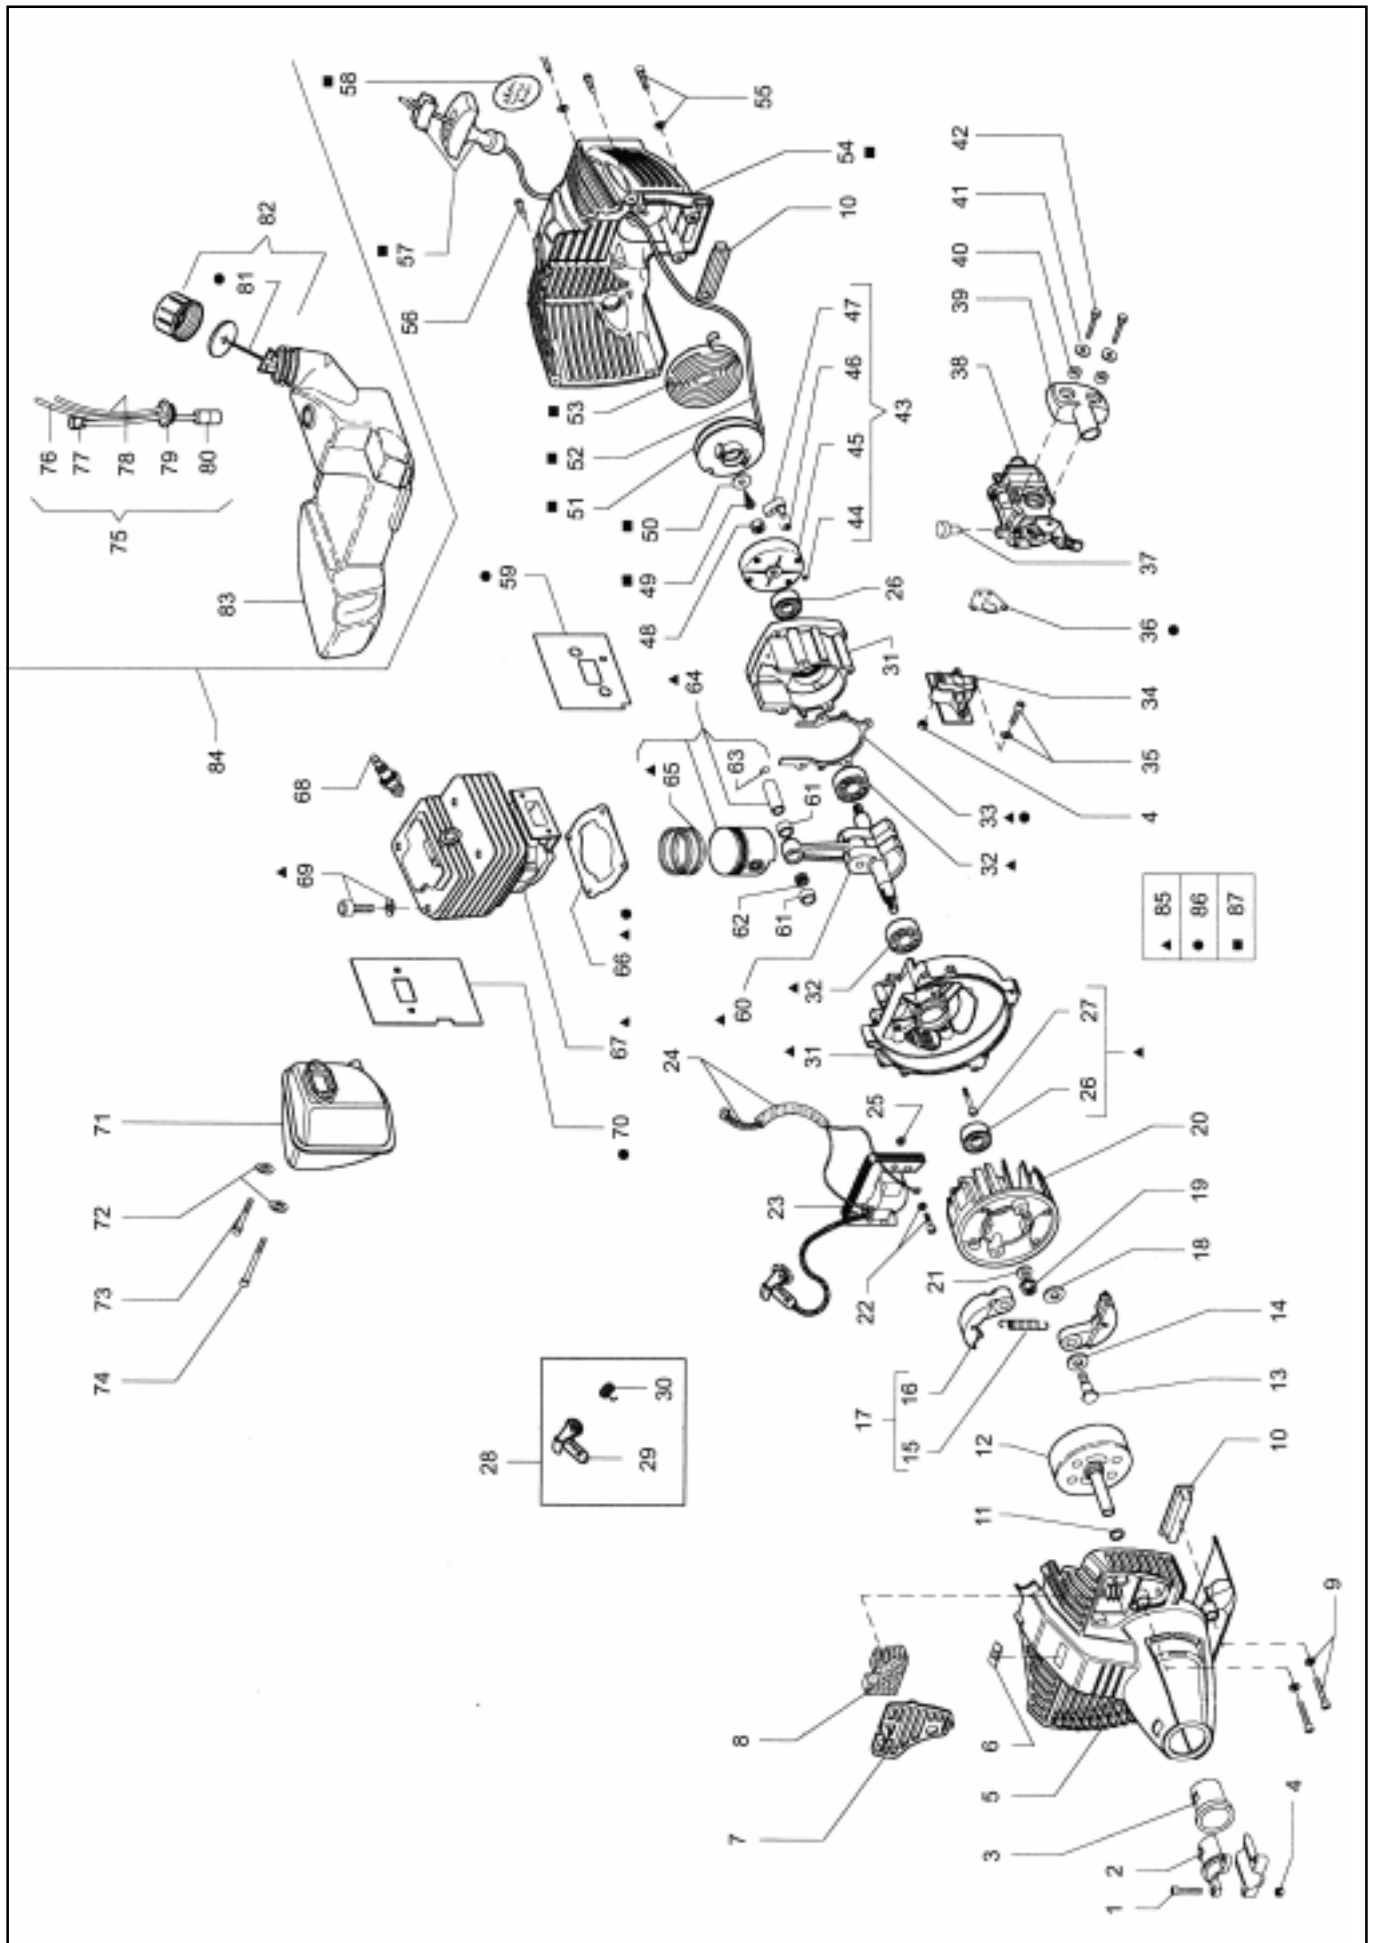

# Klippo Häcksax/Hedge trimmer

MOTOR - ENGINE (KLIPPO 2.6)							
BILD Nr.	Art Nr.	Q.	BENÄMNING - DESCRIPTION	BILD Nr.	Art Nr.	Q.	BENÄMNING - DESCRIPTION
REF.	P / N°			REF.	P / N°		
1	91 20047	2	SKRUV - SCREW	55	91 21298	4	SKRUV - SCREW
2	91 21299	1	HÅLLARE - HUB	56	91 21342	4	SKRUV - SCREW
3	91 21305	1	GUMMIDÄMPARE.-SHOCK ABS.	57	91 20081	1	STARHANDTAG - HANDLE
4	91 20060	2	MUTTER - NUT	58	91 20088	1	DECAL
5	91 21335	1	SKYDD RÖD - COVER ( Red)	59	91 21325	1	PACKNING - GASKET
7	91 21323	1	FILTER LOCK - SCREEN	60	91 20463	1	VEVAXEL. - CRANKSH.
8	91 21322	1	FILTER - FILTER	61	91 21310	2	BRICKA- WASHER
9	91 21298	4	SKRUV - SCREW	62	91 21326	1	LAGER - BEARING
10	91 21313	2	STÖD - RUBBER	63	91 21312	2	LÄSRING - SNAP RING
11	91 20218	1	LÄSRING - SNAP RING	64	91 21332	1	KOLV (2,6) - PISTON (2.6)
12	91 20739	1	TRUMMA - DRUM	65	91 21300	1	KOLVRING (2,6) - RING (2.6)
13	91 20068	2	SKRUV - SCREW	66	91 20662	1	PACKNING - GASKET
14	91 20069	2	BRICKA - WASHER	67	91 21330	1	CYLINDER+KOLV (2,6) - CYL+ PIS. (2.6)
15	91 20067	1	FJÄDER - SPRING	68	91 20770	1	TÄNDSTIFT - SPARK PLUG
16	91 20049	2	KOPPLINGSSKO - SHOE	69	91 21298	4	SKRUV - SCREW
17	91 20065	1	KOPPLING - CLUTCH	70	91 21324	1	PACKNING - GASKET
18	91 20070	2	BRICKA - WASHER	71	91 21319	1	LJUDDÄMPARE - MUFFLER
19	91 20058	1	MUTTER - NUT	72	91 20896	2	BRICKA - WASHER
20	91 20676	1	SVÄNGHJUL - FLYWHEEL	73	91 21341	1	SKRUV - SCREW
21	91 20711	1	BRICKA - WASHER	74	91 20022	1	SKRUV - SCREW
22	91 20366	2	SKRUV - SCREW	75	91 20042	1	BRÄNSLESLANG KIT - FULE PIPE KIT
23	91 21317	1	TÄNDSPOLE - COIL	76	91 20097	1	BRÄNSLELEDNING. - INLETPPIPE
24	91 21346	1	KABEL - WIRE	77	91 20100	1	BACKVENTIL - BREATHER
25	91 20896	2	BRICKA - WASHER	78	91 20091	1	RETURSLANG. - OVERF. PIPE
26	91 20640	2	TÄTNING - SEAL	79	91 20099	1	GUMMIGENOMFÖRING - GRUMMET
27	91 20047	3	SKRUV - SCREW	80	91 20093	1	FILTER - FILTER
28	91 20571	1	KOMPL.TÄNDSTIFTSSKYDD - S.P. COVER	81	91 20095	1	PACKNING - GASKET
29	91 20572	1	TÄNDSTIFTSSKYDD - S.P. COVER	82	91 20094	1	TANKLOCK - FUEL CAP
30	91 20574	1	FJÄDER - SPRING	83	91 21314	1	BRÄNSLETANK - FUEL TANK
31	91 21363	1	VEVHUS - CRANKCASE	84	91 21334	1	KOMPL TANK - COMPL. TANK
32	91 20641	2	LAGER - BEARING	85	91 21327	1	SHORT BLOCK (2.6)
33	91 21022	1	PACKNING - GASKET	86	91 21329	1	PACKNINGSKIT- GASKET KIT
34	91 21318	1	INSUGNINGSRÖR. - INSUL.	87	91 21348	1	KOPL START APP. - START. ( Red)
35	91 20359	2	SKRUV - SCREW				
36	91 21358	1	PACKNING - GASKET				
37	91 21338	1	STIFT - PIN				
38	91 21307	2	FÖRGASARE. - CARBURAT.				
39	91 21302	1	INSUGNINGSVINKEL - SLEEVE				
40	91 20560	2	DISTANS - SPACER				
41	91 20316	2	BRICKA - WASHER				
42	91 21343	2	SKRUV - SCREW				
43	91 20652	1	KOPPLINGSHUS - DRIVER				
44	91 20087	2	LÄSRING - SNAP RING				
45	91 20653	1	HÅLLARE - BRAKET				
46	91 20084	2	FJÄDER - SPRING				
47	91 20654	2	STARTKLO - PAWL				
48	91 20027	1	MUTTER - NUT				
49	91 20076	1	SKRUV - SCREW				
50	91 20316	1	BRICKA - WASHER				
51	91 20656	1	LINHJUL - PULLEY				
52	91 20657	1	STARTSNÖRE - ROPE				
53	91 20658	1	FJÄDER - SPRING				
54	91 21336	1	SKYDD RÖTT - COVER Red				