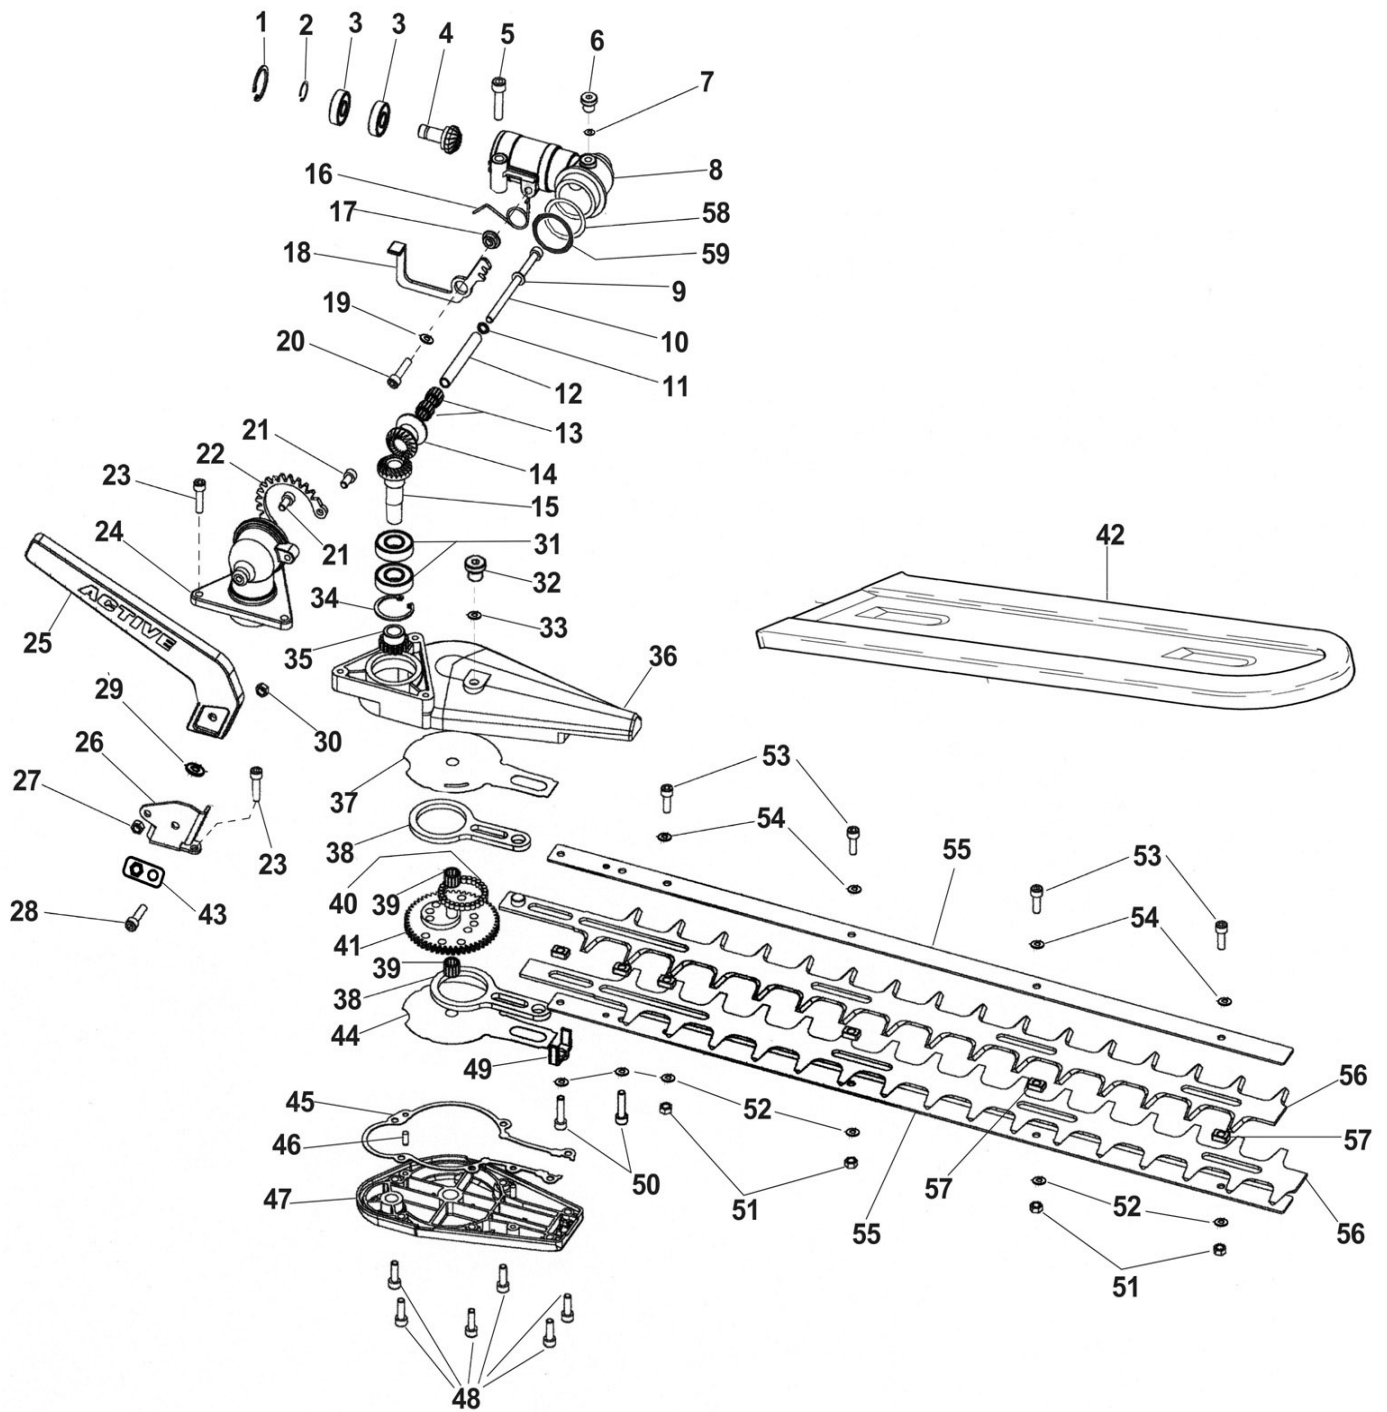

Klippo häcksax-Hedge trimmer

Klippo Häcksax/Hedge trimmer

GR. 30 HÄCKSAX - HEDGE TRIMMER					
Bild Nr:	Art nr:	BENÄMNING - DESCRIPTION	Bild Nr:	Art nr:	BENÄMNING - DESCRIPTION
REF.			REF.		
1	91 20901	LÅSRING - SNAP RING	32	91 20223	PLUGG - PLUG
2	91 20900	LÅSRING - SNAP RING	33	91 20224	BRICKA - WASHER
3	91 20902	LAGER - BEARING	34	91 20219	LÅSRING - SNAP RING
4	91 21268	PINION - BEVEL PINION	35	91 21270	PINION - BEVEL PINION
5	91 21135	SKRUV - SCREW	36	91 21370	HUS. - HOUSING
6	91 20129	SKRUV - SCREW	37	91 21273	PLÅT - SHEET
7	91 20278	BRICKA - WASHER	38	91 21271	VEVSTAKE - CONROD
8	91 21372	HUS - SLEEVE	39	91 21379	LAGER - BEARING
9	91 21446	DISTANS - SPACER	40	91 21374	NÅL - NEEDLE
10	91 21381	SKRUV - SCREW	41	91 21272	KRONHJUL - CROWN
11	91 21382	O-RING	42	91 21407	SKYDD 550 - GUARD 550
12	91 21380	STIFT - PIN	42		
13	91 21379	LAGER - BEARING	43	91 21470	HÅLLARE - BRACKET
14	91 21269	KRONHJUL - CROWN	44	91 21274	PLÅT - SHEET
15	91 21267	PINION - BEVEL PINION	45	91 21406	PACKNING - GASKET
16	91 21278	FJÄDER - SPRING	46	91 21398	STIFT - PIN
17	91 21277	DISTANS - SPACER	47	91 21373	SKYDD - COVER
18	91 21276	ARM - LEVER	48	91 20277	SKRUV - SCREW
19	91 20316	BRICKA - WASHER	49	91 21376	SKYDD - GUARD
20	91 20129	SKRUV - SCREW	50	91 20185	SKRUV - SCREW
21	91 20129	SKRUV - SCREW	51	91 20061	MUTTER - NUT
22	91 21275	KUGGKRANS - CROWN	52	91 20278	BRICKA - WASHER
23	91 20185	SKRUV - SCREW	53	91 20185	SKRUV - SCREW
24	91 21371	HUS - HOUSING	54	91 20278	BRICKA - WASHER
25	91 20726	ARM - LEVER	55	91 21377	GUIDER - DRIVER 550 MM
26	91 21399	HÅLLARE - BRACKET	55		
27	91 20061	MUTTER - NUT	56	91 21375	KNIVBLAD - KNIFE 550 MM
28	91 20185	SKRUV - SCREW	56		
29	91 20316	BRICKA - WASHER	57	91 21378	DISTANS - SPACER
30	91 20061	MUTTER - NUT	58	91 21416	BRICKA - WASHER
31	91 21155	LAGER - BEARING	59	91 21417	O-RING