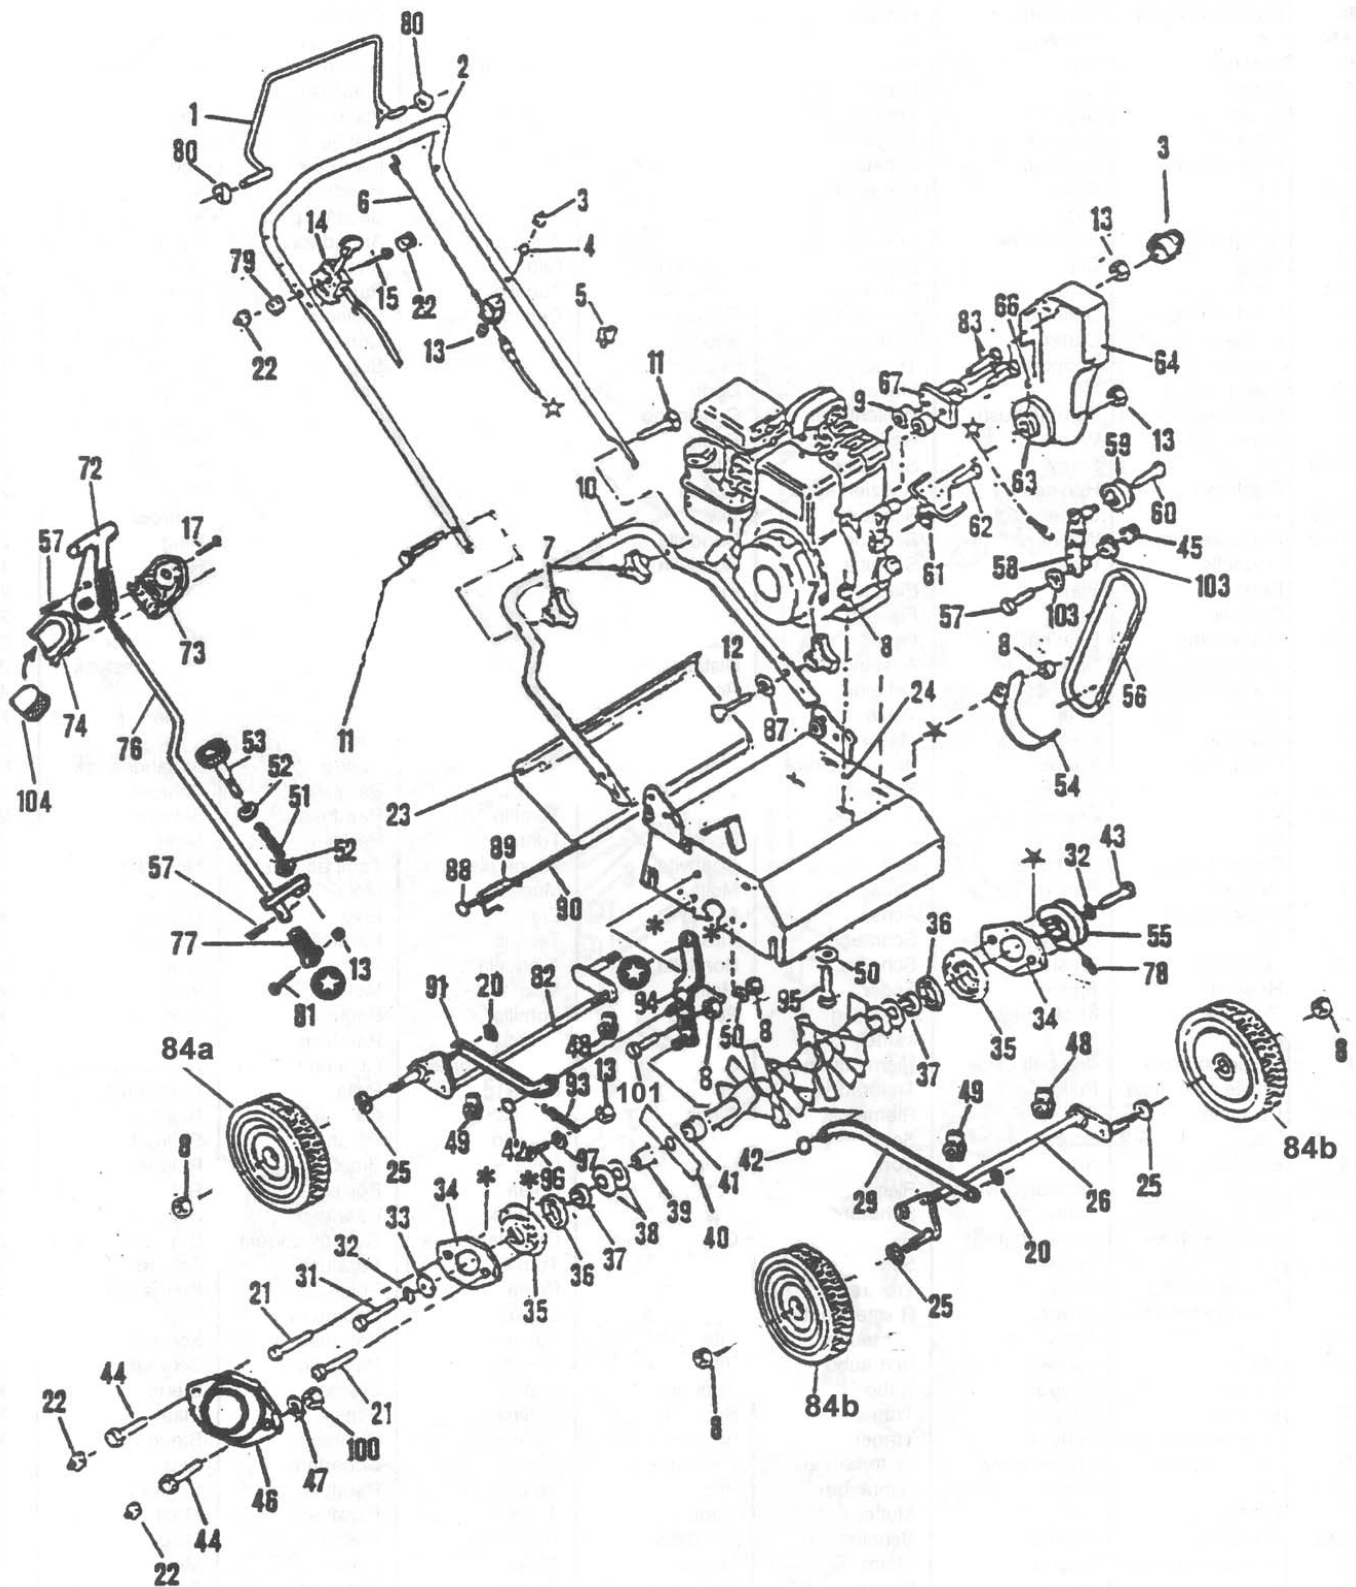

Klippo Vertikalskärare S400B -2002

Klippo Vertikalskärare S400B -2002

Vertikalskärare - Scarifier S 400 B Utgåva / Edition --> 2002									
BILD Nr.	Art Nr.	Gammalt Nr	Q.	BENÄMNING - DESCRIPTION	BILD Nr.	Art Nr.	Gammalt Nr	Q.	BENÄMNING - DESCRIPTION
REF.	P / N°	Old #			REF.	P / N°	Old #		
1	52 727521	520049		Kopplingsbygel-Lever clutch	67	52 72791	520062		Stöd-Support
2	52 72721	520040		Ovanhandtag-Handlebar upper	71	52 Z535	520106		Mutter-Nut
3	52 31494	520081		Skyddshatt-Plastic cap	72	52 72489	520032		Kopplingsreglage-Clutch lever
4	52 Z03645	520069		Skruv-Screw	73	52 72487	520030		Hållare Vå-Bracket LH
5	52 42032	520082		Klämma-Clip	74	52 72488	520031		Hållare Hö-Bracket RH
6	52 72486	520029		Kopplingsvajer-Clutch wire	76	52 72725	520041		Kopplingsstag-Clutch bar
7	52 46032	520084		Mutter-Nut	77	52 72491	520033		Kopplingsdel-Support
8	52 Z538	520085		Mutter-Nut	78	52 024610	520004		Skruv-Screw
9	52 10124	520008		Distans-Spacer	80	52 46301	520110		Bricka-Washer
10	52 72788	520061		Underhandtag-Handlebar lower	81	52 73293	520067		Skruv-Screw
11	52 Z42850	520080		Skruv-Screw	82	52 72735	520047		Bakaxel-Rear axle
12	52 Z42850	--		Skruv-Screw	83	52 Z03792425	520071		Skruv-Screw
13	52 Z536	520087		Mutter-Nut	84a	10112	--		Bakhjul-Rear wheel
14	52 30525	520009		Gasreglage-Throttle control	84b	10142	--		Framhjul-Front wheel
15	52 Z03540	520089		Skruv-Screw	87	52 47320	520020		Bricka-Washer
17	52 Z29425	520079		Skruv-Screw	88	52 45004	--		Clipp-Clip
20	52 45004	520016		Clipp-Clip	89	52 72495	520037		Fjäder vänster-Spring LH
21	52 Z03820	520072		Skruv-Screw		52 72496	--		Fjäder höger-Spring RH
22	52 31529	520093		Skyddshatt-Plastic cap	90	52 72783	520060		Axel för skydd-Axle for deflector
23	52 72732	520045		Skyddsplåt-Deflector	91	52 72729	520043		Stag-Bar
24	52 72863	520065		Chassi-Chassi	92	52 Z03616	--		Skruv-Screw
25	52 0541220	520007		Bricka-Washer	93	52 72731	520044		Fjäder-Spring
26	52 72734	520046		Framaxel-Frontaxle	94	52 72736	520048		Arm-Arm
29	52 72727	520042		Stag-Bar	95	52 Z03835	520073		Skruv-Screw
31	52 0031030	520001		Skruv-Screw		52 Z03840	520073		Skruv-Screw
32	52 01210AZ	520077		Bricka-Washer	96	52 Z03616	520068		Skruv-Screw
33	52 72317	520025		Bricka-Washer	97	52 Z08L6U	520114		Bricka-Washer
34	52 72316	520024		Lagerplatta-Bearingplate	98	52 Z128AZ	520115		Bricka-Washer
35	52 72315	520023		Fläns-Disc	100	52 Z115	520076		Mutter-Nut
36	52 03060042	520005		Lager-Bearing	101	52 Z23820	520078		Skruv-Screw
37	52 72756	520052		Distans-Spacer	103	52 72780	--		Distans-Spacer
38	52 72765	520054		Bricka-Washer	104	52 73251	--		Stöd-Support
39	52 72481	520028		Knivaxel-Shaft					
40	52 72492	520034		Kniv-Blade		52 0124	520124		Komplett knivsets (17st)
41	52 72755	520051		Distans-Spacer					Complete set of blades (17pcs)
42	52 72499	520039		Clipp-Clip					
43	52 0031040	520002		Skruv-Screw					
44	52 Z03512	520094		Skruv-Screw					
45	52 Z5310	520095		Mutter-Nut					
46	52 72483	520120		Skydd-Cover					
47	52 Z08L5N	520075		Bricka-Washer					
48	52 43189	520014		Axelhållare Vänster-Axle holder LH					
49	52 43255	520015		Axelhållare Höger-Axle holder RH					
50	52 Z08L8N	520074		Bricka-Washer					
51	52 71517	520021		Fjäder-Spring					
52	52 Z08M10U	520097		Bricka-Washer					
53	52 72753	520050		Knopp f höjd inst.-Knob height					
54	52 72796	520064		Remstyrning-Belt guide					
55	52 72318	520026		Remhjul-Belt pulley					
56	52 72321	520027		Kilrem-V Belt					
57	52 013620	520003		Stift-Pin					
58	52 72782	520059		Arm-Arm					
59	52 30554	520098		Spännhjul-Tensioner wheel					
60	52 Z031020	520099		Skruv-Screw					
61	52 72759	520053		Remstyrning-Belt guide					
62	52 Z03792416	520070		Skruv-Screw					
63	52 71525	520022		Remhjul motor-Engine pulley					
64	52 72772	520055		Remskydd-Belt cover					
66	52 05288	520006		Skruv-Screw					