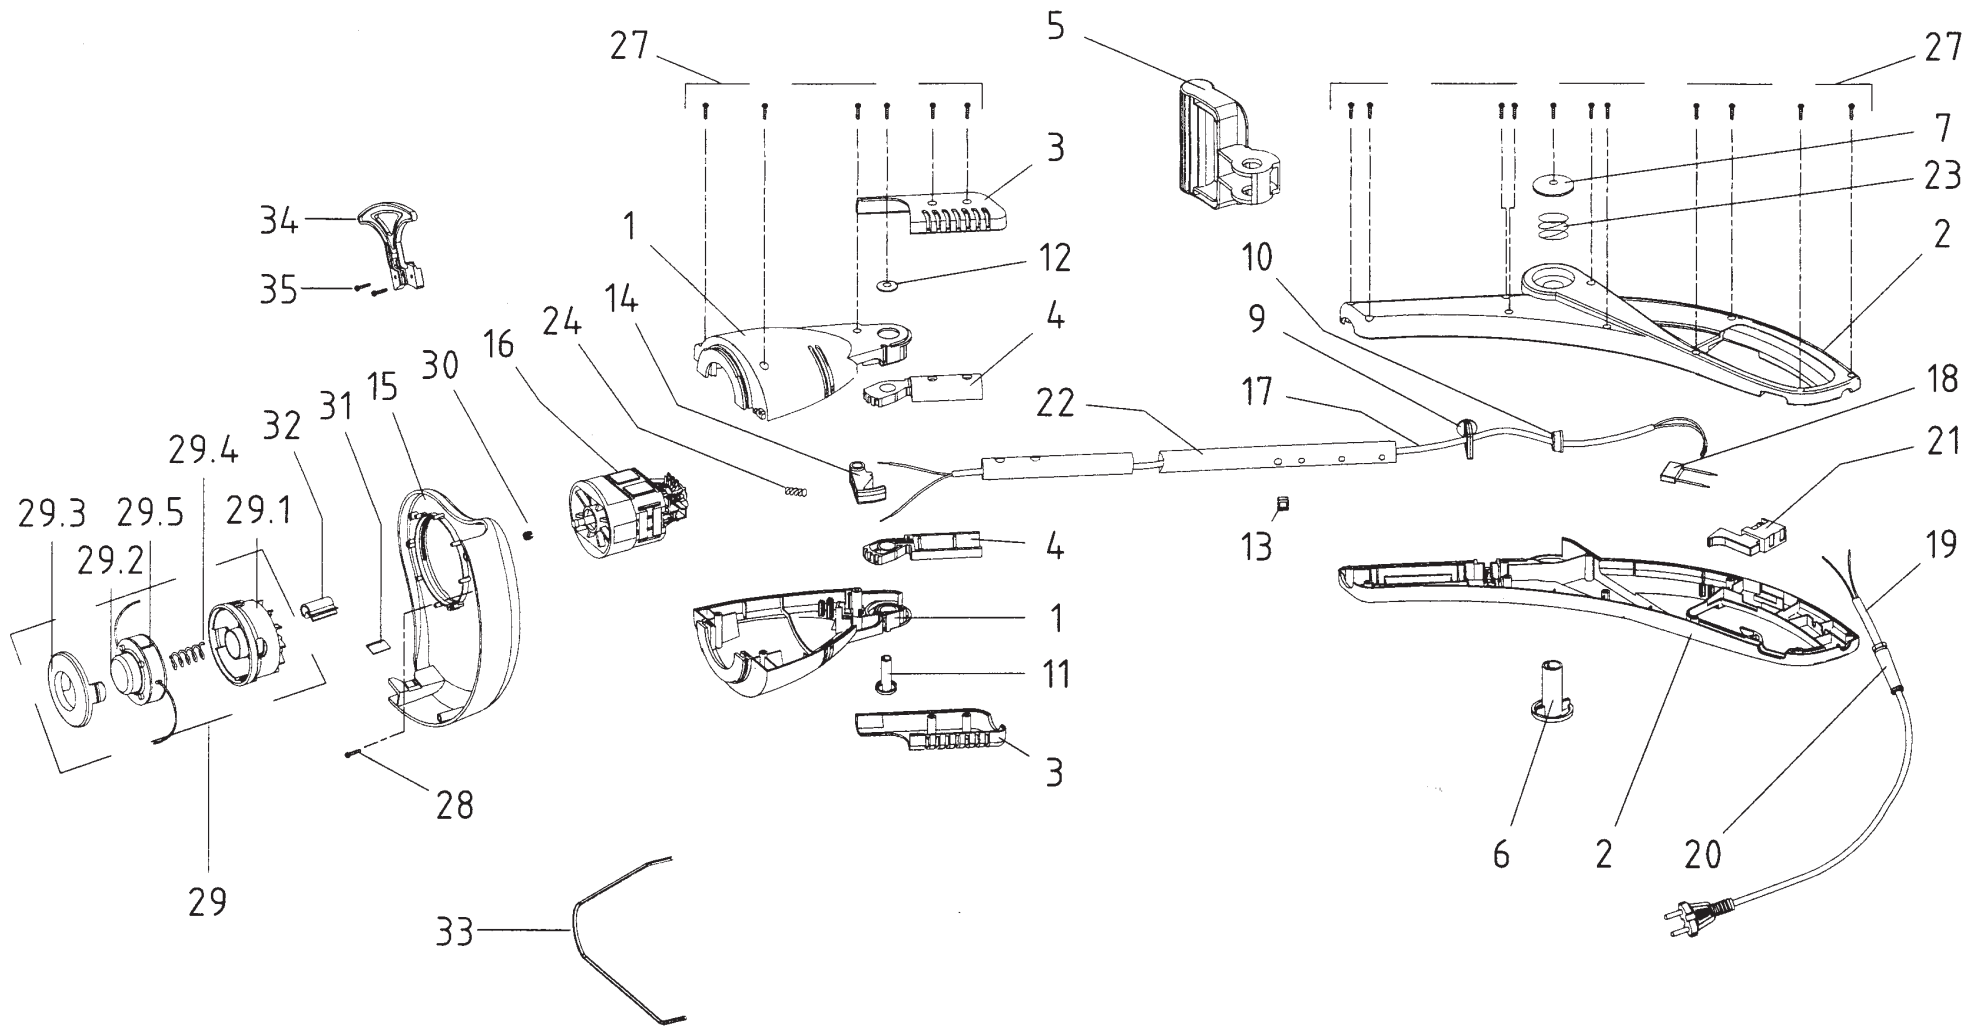

Klippo Trim 700

Märkt RT 8505 D

KLIPPO**Trimmer 700** Märkt RT 8505 D

2003 utgåva 1

Bild Nr.	Gammalt Klippo Nr.	Nytt Klippo nummer.	Beskrivning	Kv.	Obs x = beställningsvara
1	590118	59 12102019	Motorhus	1	x
2	590119	59 12102020	Handtagsdel	1	x
3	590120	59 12102022	Spännhylsa	1	x
4	590121	59 12104090	Fäste	1	x
5	590122	59 12102866	Handtagstillbehör	1	x
6	590123	59 12102874	Handtagsgreppshylsa	1	x
9	590125	59 17100604	Fäste	1	x
10	590126	59 17100605	Skydd	1	x
11	590009	59 12104086	Distanshylsa	1	x
12	590010	59 12104087	Knapp	1	x
13	590129	59 17100606	Klämma	1	x
14	590130	59 12104096	Fäste	1	x
15	590212	59 12103005	Stänkskydd	1	
16	590213	59 12140157	Motor	1	x
17	590214	59 12130091	Kabel	1	x
18	590215	59 12130662	Kondensator	1	x
19	590135	59 45190101	Nätkabel	1	x
20	590136	59 45190010	Kabelgenomföring	1	x
21	590029	59 12130433	Strömbrytare	1	x
22	590138	59 12119009	Rör	1	x
23	590139	59 12105060	Fjäder	1	x
24	590140	59 12121104	Fjäder	1	x
27	590034	59 45490232	Skruv	17	x
28	590024	59 12120371	Skruv	1	x
29	590224	59 12105063	Trimmerhuvud	1	x
29.1	590225	59 12105057	Spolhus	1	
29.2	590226	59 13006011	Spole	1	
29.3	590227	59 12105058	Kåpa f. Spole	1	
29.4	590228	59 12108521	Fjäder	1	
29.5	590229	59 12108541	Skydd	1	
30	590230	59 12149981	Tapp	1	x
31	590025	59 12121102	Knivblad	1	
33	590232	59 12105032	Bygel	1	
34	590233	59 12102852	Skydd	1	
35	590234	59 12120319	Skruv	2	