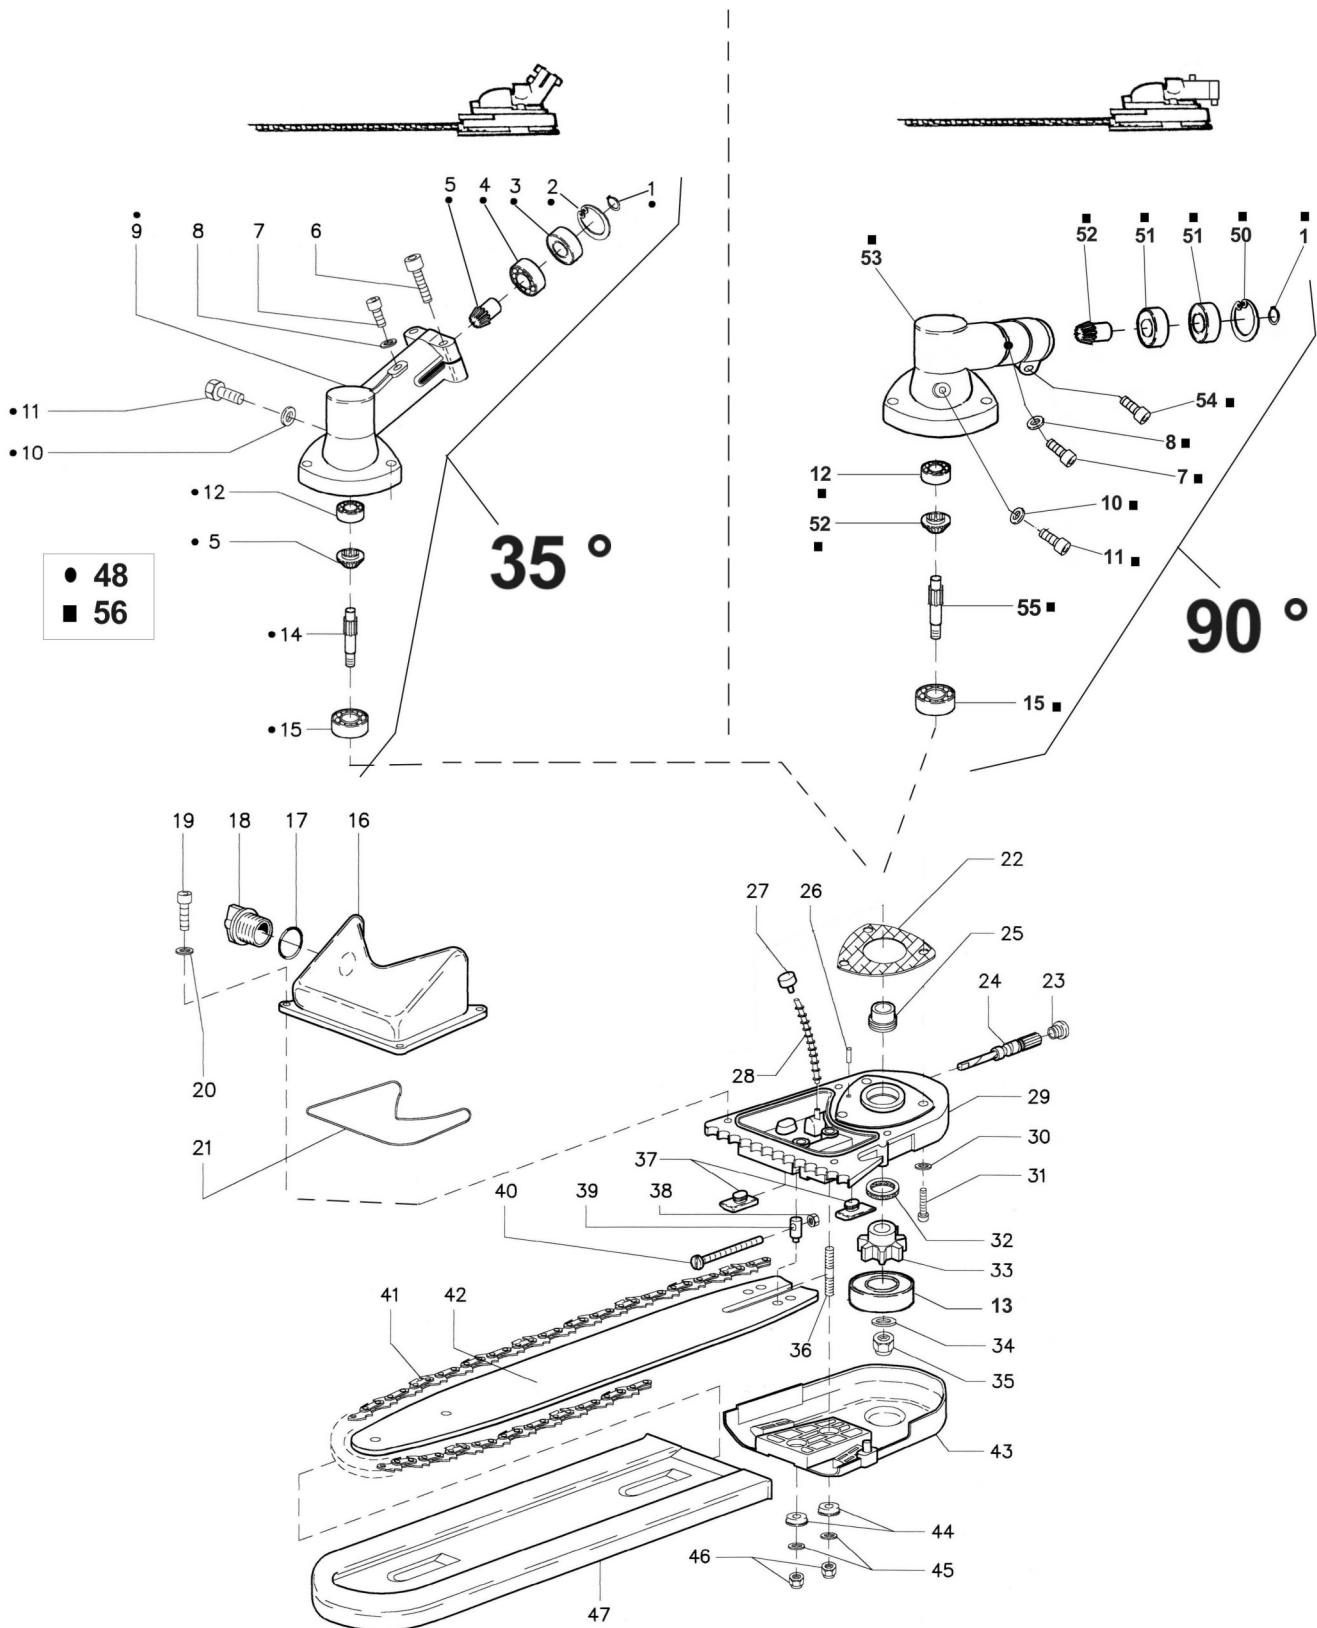

Klippo grensåg - Klippo pruner

Klippo grensåg - Klippo pruner

GRENSÅG 90° OCH 35° - PRUNER 90° and 35°							
BILD Nr.	Art Nr.	Q.	BENÄMNING - DESCRIPTION	BILD Nr.	Art Nr.	Q.	BENÄMNING - DESCRIPTION
REF.	P / N°			REF.	P / N°		
1	91 20900	1	LÅSRING - SNAP RING	31	91 20277	3	SKRUV - SCREW
2	91 20901	1	LÅSRING - SNAP RING	32	91 21065	1	PACKNING - SEAL
3	91 20902	1	LAGER - BEARING	33	91 21066	1	KEDJEHJUL 3/8"- CROWN 3/8"
4	91 20903	1	LAGER - BEARING	33			
5	91 21054	1	PINIONG+KRONHJUL - PIN.+CROWN	34	91 21067	1	BRICKA - WASHER
6	91 20047	2	SKRUV - SCREW	35	91 20602	1	MUTTER - NUT
7	91 20173	1	SKRUV - SCREW	36	91 21063	2	SKRUV - SCREW
8	91 20364	1	BRICKA - WASHER	37	91 21062	2	DISTANS - SPACER
9	91 21049	1	HUS - HOUSING	38	91 20276	1	MUTTER - NUT
10	91 20224	1	PACKNING - GASKET	39	91 21081	1	STIFT - PIN
11	91 20223	1	PLUGG - PLUG	40	91 21064	1	SKRUV - SCREW
12	91 20905	1	LAGER - BEARING	41	91 21085	1	KEDJA 10"-3/8" - CHAIN 10"-3/8"
13	91 21165	1	SVÅNGHJUL - FLYWHEEL	41			
14	91 21055	1	AXEL - SHAFT	42	91 21082	1	SVÄRD 10"-3/8" - BAR 10"-3/8"
15	91 20642	1	LAGER - BEARING	42			
16	91 21053	1	TANK - TANK	43			
17	91 21059	1	PACKNING - GASKET	43	91 21089	1	SKYDD - COVER (red)
18	91 21058	1	PLUGG - PLUG	44	91 21061	2	DISTANS - SPACER
19	91 20277	4	SKRUV - SCREW	45	91 20191	2	BRICKA - WASHER
20	91 20278	4	BRICKA - WASHER	46	91 20176	2	MUTTER - NUT
21	91 21057	1	PACKNING - GASKET	47	91 21084	1	SVÄRD SKYDD - PROTECTION
22	91 21070	1	PACKNING - GASKET	48	91 21048	1	KOMPL V VXL 35° - BEVELGEAR 35°
23	91 21031	1	PLUGG - PLUG	49			
24	91 21068	1	PUMPAXEL - PUMP SHAFT	50	91 21286	1	LÅSRING - SNAP RING
25	91 21032	1	KEDJESKRUV - CHAIN SCREW	51	91 21287	1	LAGER - BEARING
26	91 21069	1	STIFT - PIN	52	91 21420	1	PINIONG+KRONHJUL. - PIN.+CROWN
27	91 21088	1	FILTER - FILTER	53	91 21421	1	HUS - HOUSING
28	91 21060	1	RÖR - PIPE	54	91 21135	1	SKRUV - SCREW
29	91 21050	1	HUS - HOUSING	55	91 21285	1	AXEL - SHAFT
30	91 20278	3	BRICKA - WASHER	56	91 21422	1	KOMPL V VXL 90° - BEVELGEAR 90°