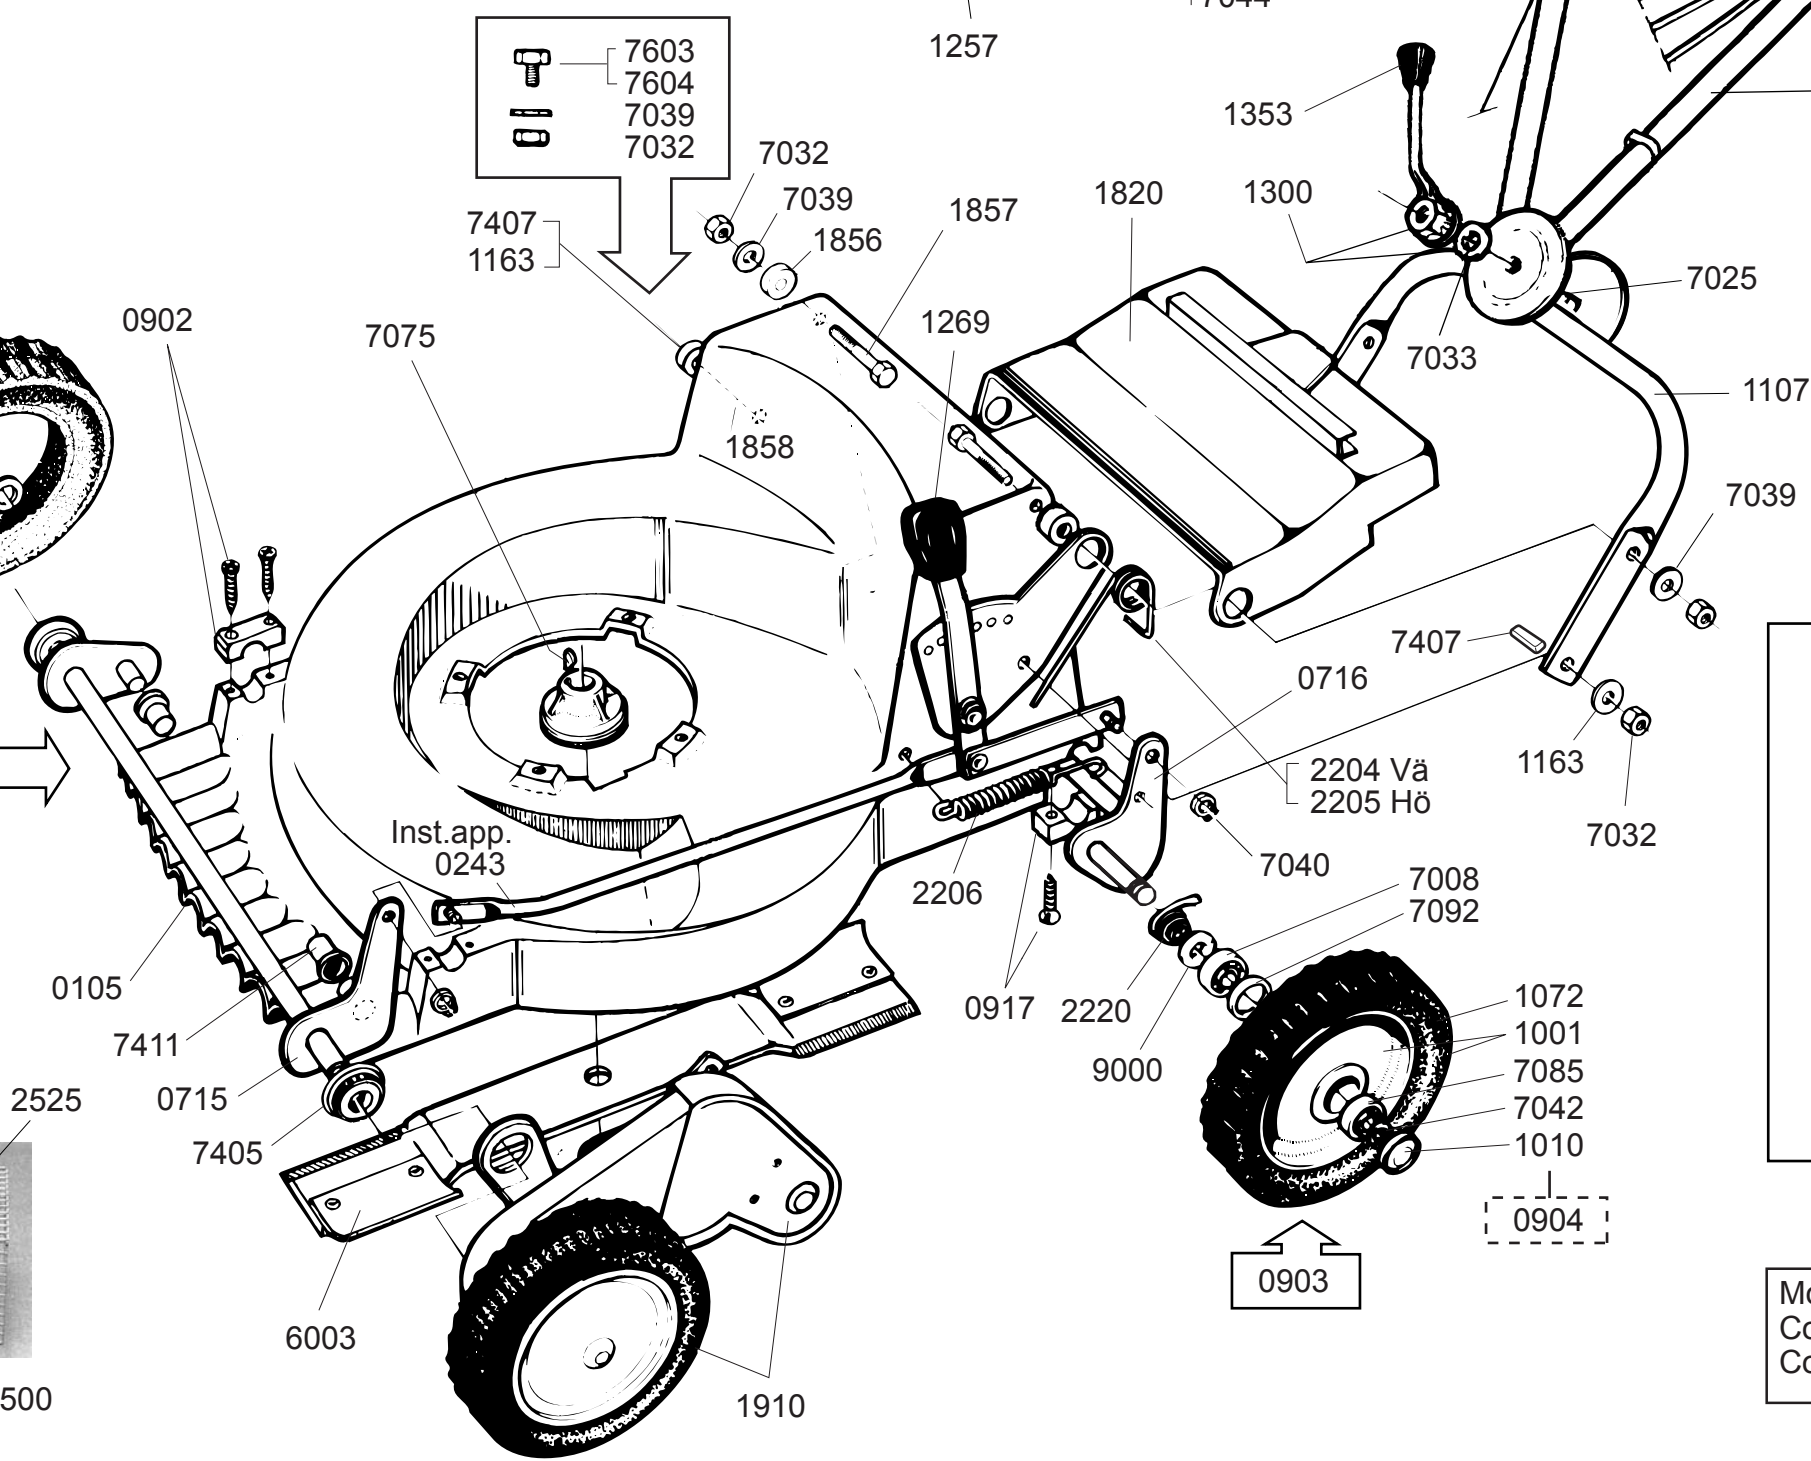

Reservdelstlista

Compact - 2003

from Serial no. GA100.000

Compact

From. Serial no. GA100.000

0739 kompl.

Uppsamlingsbox komplett 1830
Tillbehörsats uppsamling 1833

Motor:
Compact S = Quantum XLS 50, 12F8823511B
Compact SE = Quantum XLS 50, 12F8873510B

El-delen (Compact)