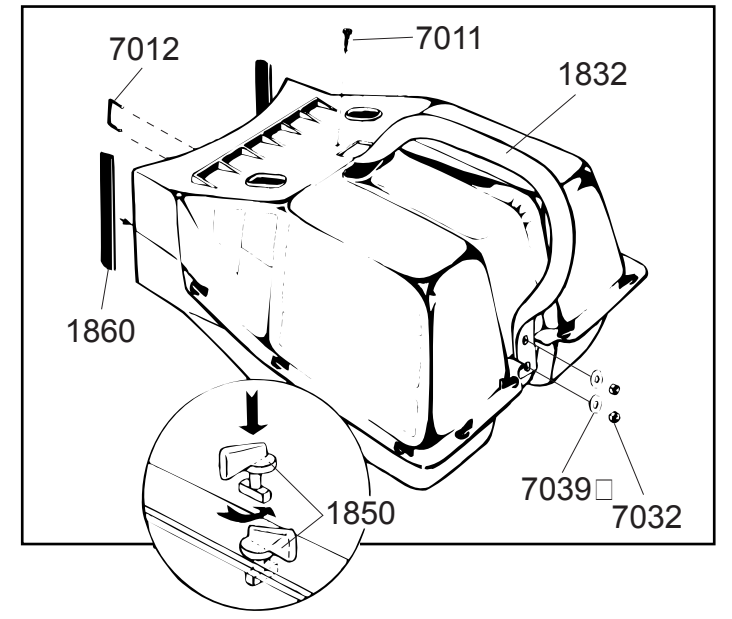

Reservdelstlista

Compact - 2003

from Serial no. GA100.000

Compact

From. Serial no. GA100.000

0739 kompl.

Uppsamlingsbox komplett 1830
Tillbehörsats uppsamling 1833

Motor:
Compact S = Quantum XLS 50, 12F8823511B
Compact SE = Quantum XLS 50, 12F8873510B

El-delen (Compact)