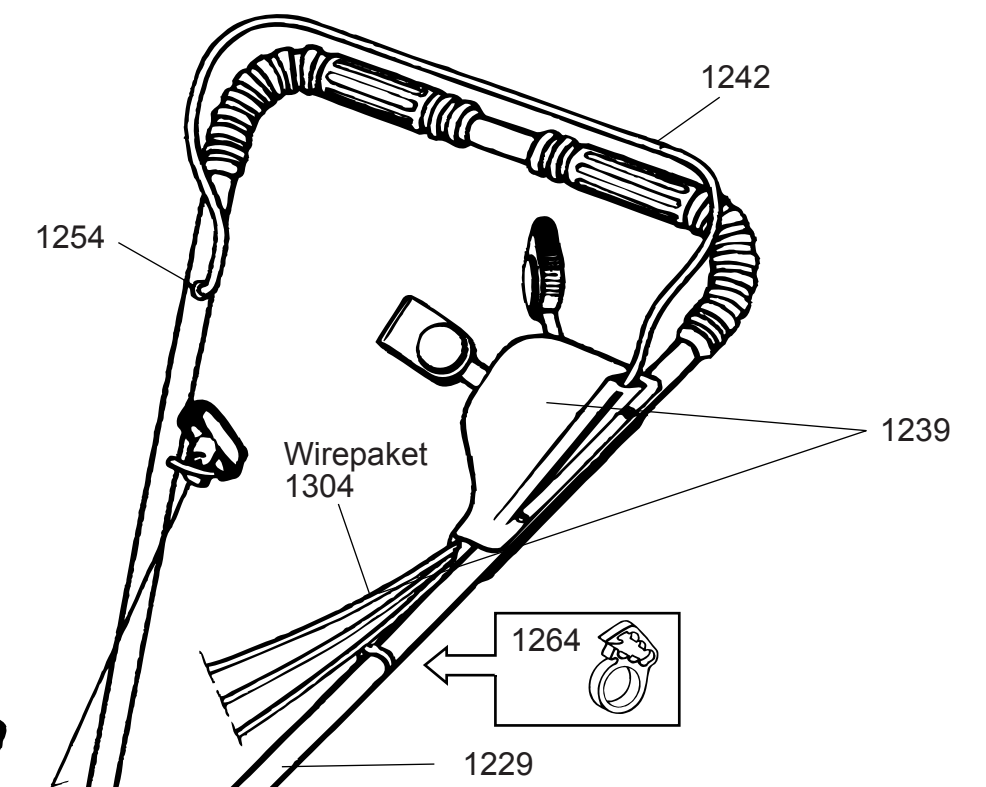

Reservdelstlista

Compact - 2003

from Serial no. GA100.000

Compact

From. Serial no. GA100.000

0739 kompl.

Uppsamlingsbox komplett 1830
Tillbehörsats uppsamling 1833

Motor:
Compact S = Quantum XLS 50, 12F8823511B
Compact SE = Quantum XLS 50, 12F8873510B

El-delen (Compact)