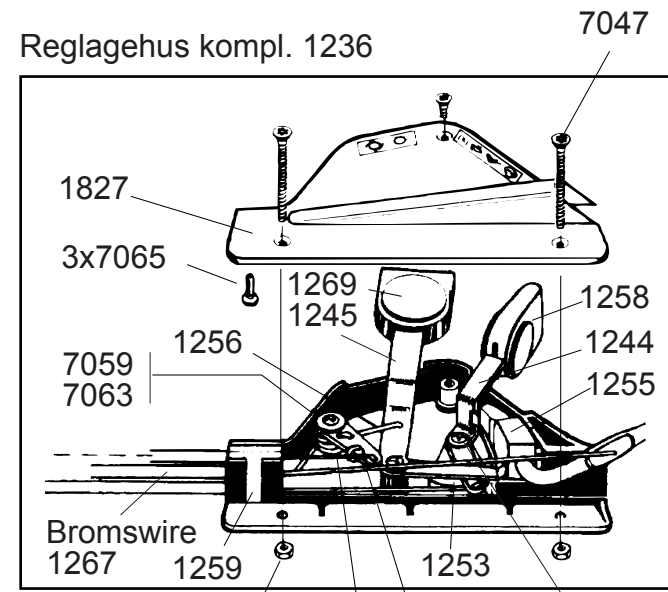

Reservdelstlista

Compact - 2003

from Serial no. GA100.000

Compact

From. Serial no. GA100.000

0739 kompl.

Uppsamlingsbox komplett 1830
Tillbehörsats uppsamling 1833

Motor:
Compact S = Quantum XLS 50, 12F8823511B
Compact SE = Quantum XLS 50, 12F8873510B