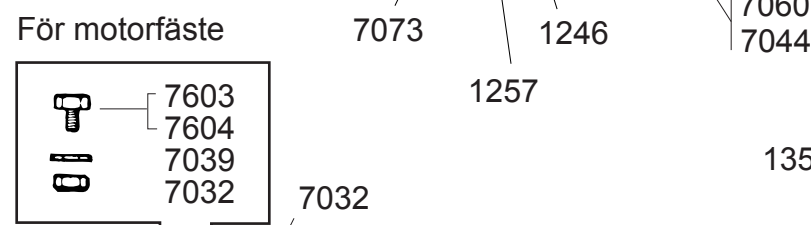

Reservdelstlista

Compact - 2003

from Serial no. GA100.000

Compact

From. Serial no. GA100.000

0739 kompl.

Uppsamlingsbox komplett 1830
Tillbehörsats uppsamling 1833

Motor:
Compact S = Quantum XLS 50, 12F8823511B
Compact SE = Quantum XLS 50, 12F8873510B

El-delen (Compact)