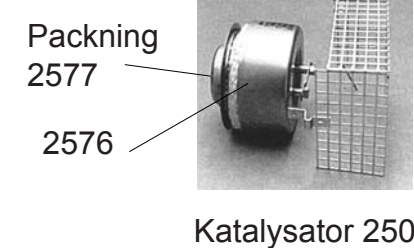

Reservdelstlista

Compact - 2003

from Serial no. GA100.000

Compact

From. Serial no. GA100.000

0739 kompl.

Uppsamlingsbox komplett 1830
Tillbehörsats uppsamling 1833

Motor:
Compact S = Quantum XLS 50, 12F8823511B
Compact SE = Quantum XLS 50, 12F8873510B

El-delen (Compact)