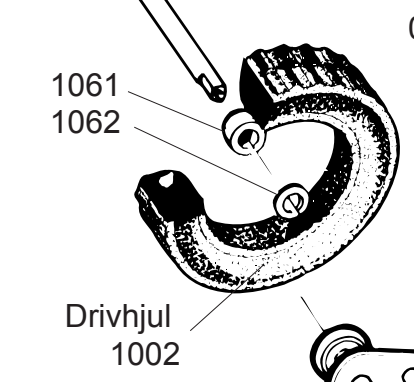

Reservdelstlista

Compact - 2003

from Serial no. GA100.000

Compact

From. Serial no. GA100.000

0739 kompl.

Uppsamlingsbox komplett 1830
Tillbehörsats uppsamling 1833

Motor:
Compact S = Quantum XLS 50, 12F8823511B
Compact SE = Quantum XLS 50, 12F8873510B

El-delen (Compact)