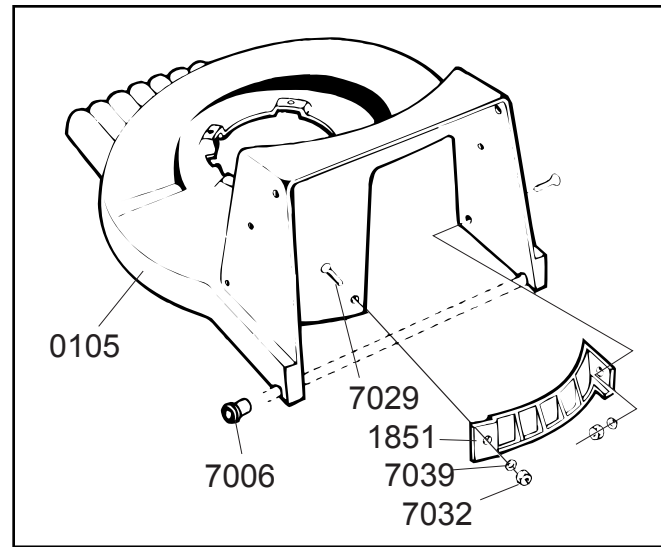

Reservdelstlista

Compact - 2003

from Serial no. GA100.000

Compact

From. Serial no. GA100.000

0739 kompl.

Uppsamlingsbox komplett 1830
Tillbehörsats uppsamling 1833

Motor:
Compact S = Quantum XLS 50, 12F8823511B
Compact SE = Quantum XLS 50, 12F8873510B