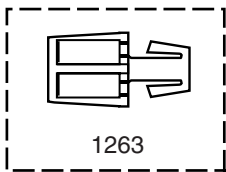

# Comet

Snabbnippel

KLIPPO olja  
7201

Reglagehus kompl. 1236 utan wire

0739 Kompl.  
1002 Kompl.

Alternativ 0902

1061  
1062

0917