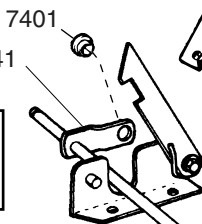

# Comet

Snabbnippel

KLIPPO olja  
7201

Reglagehus kompl. 1236 utan wire

0739 Kompl.  
1002 Kompl.

Alternativ 0902

1061  
1062

0917