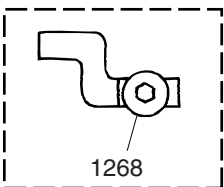

# Comet

Snabbnippel

KLIPPO olja  
7201

Reglagehus kompl. 1236 utan wire

0739 Kompl.  
1002 Kompl.

Alternativ 0902

1061  
1062

0917