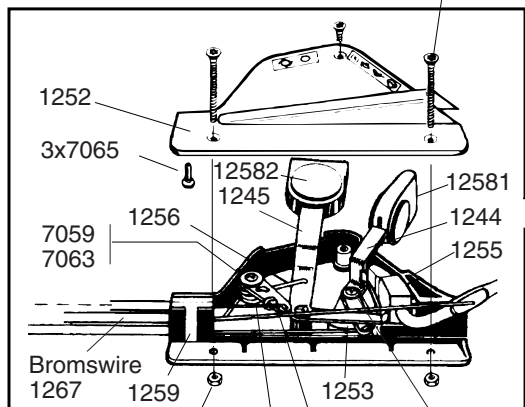

# Comet

Snabbnippel

KLIPPO olja  
7201

Reglagehus kompl. 1236 utan wire

0739 Kompl.  
1002 Kompl.

Alternativ 0902

1061  
1062

0917