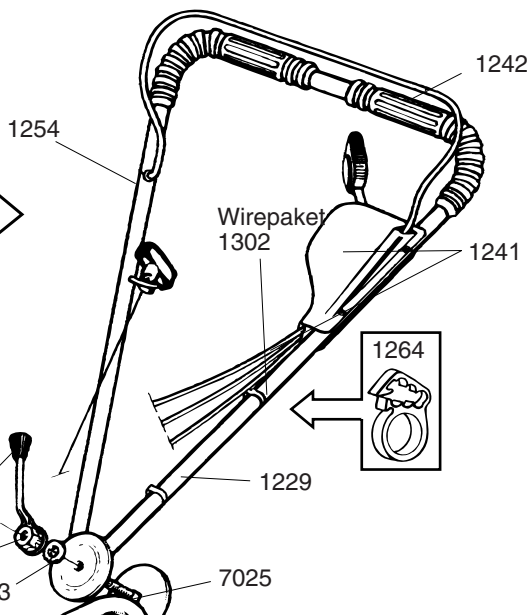

# Comet

Snabbnippel

KLIPPO olja  
7201

Reglagehus kompl. 1236 utan wire

0739 Kompl.  
1002 Kompl.

Alternativ 0902

1061  
1062

0917