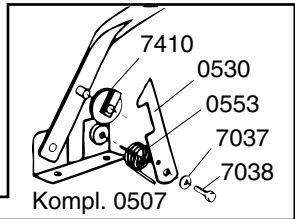

# Comet

Snabbnippel

KLIPPO olja  
7201

Reglagehus kompl. 1236 utan wire

0739 Kompl.  
1002 Kompl.

Alternativ 0902

1061  
1062

0917