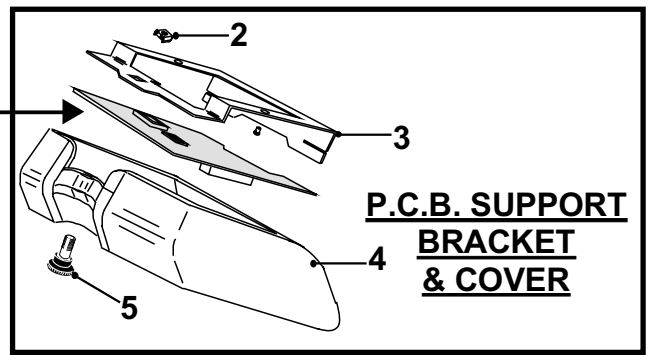

**C-SERIES TRACTOR
H.E. WIRING LOOM**