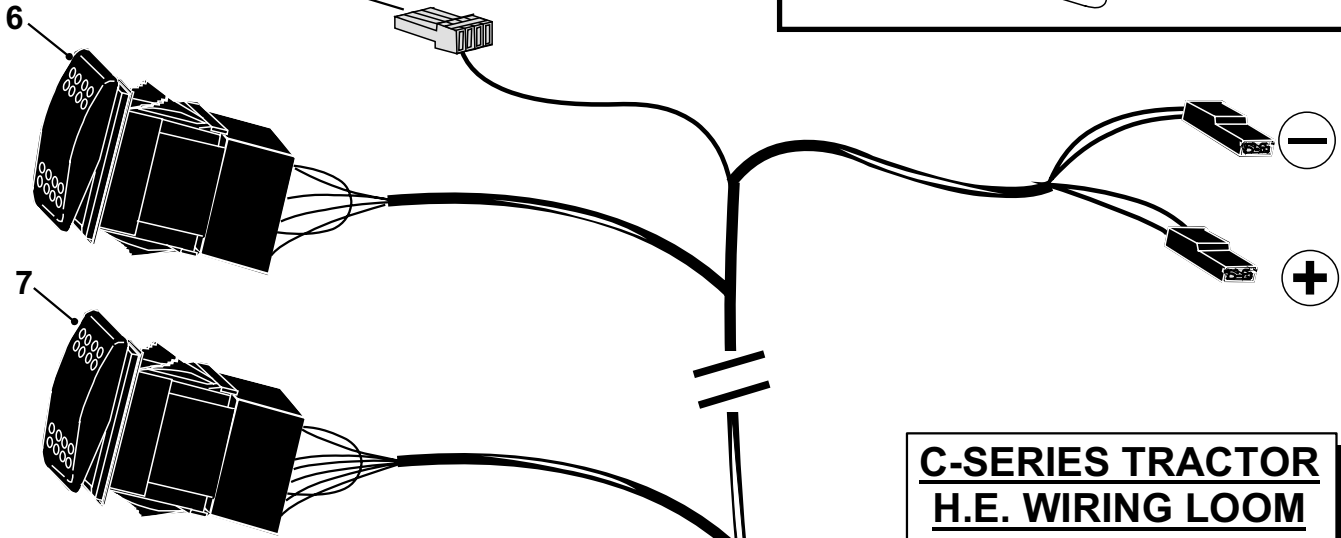

**C-SERIES TRACTOR
H.E. WIRING LOOM**