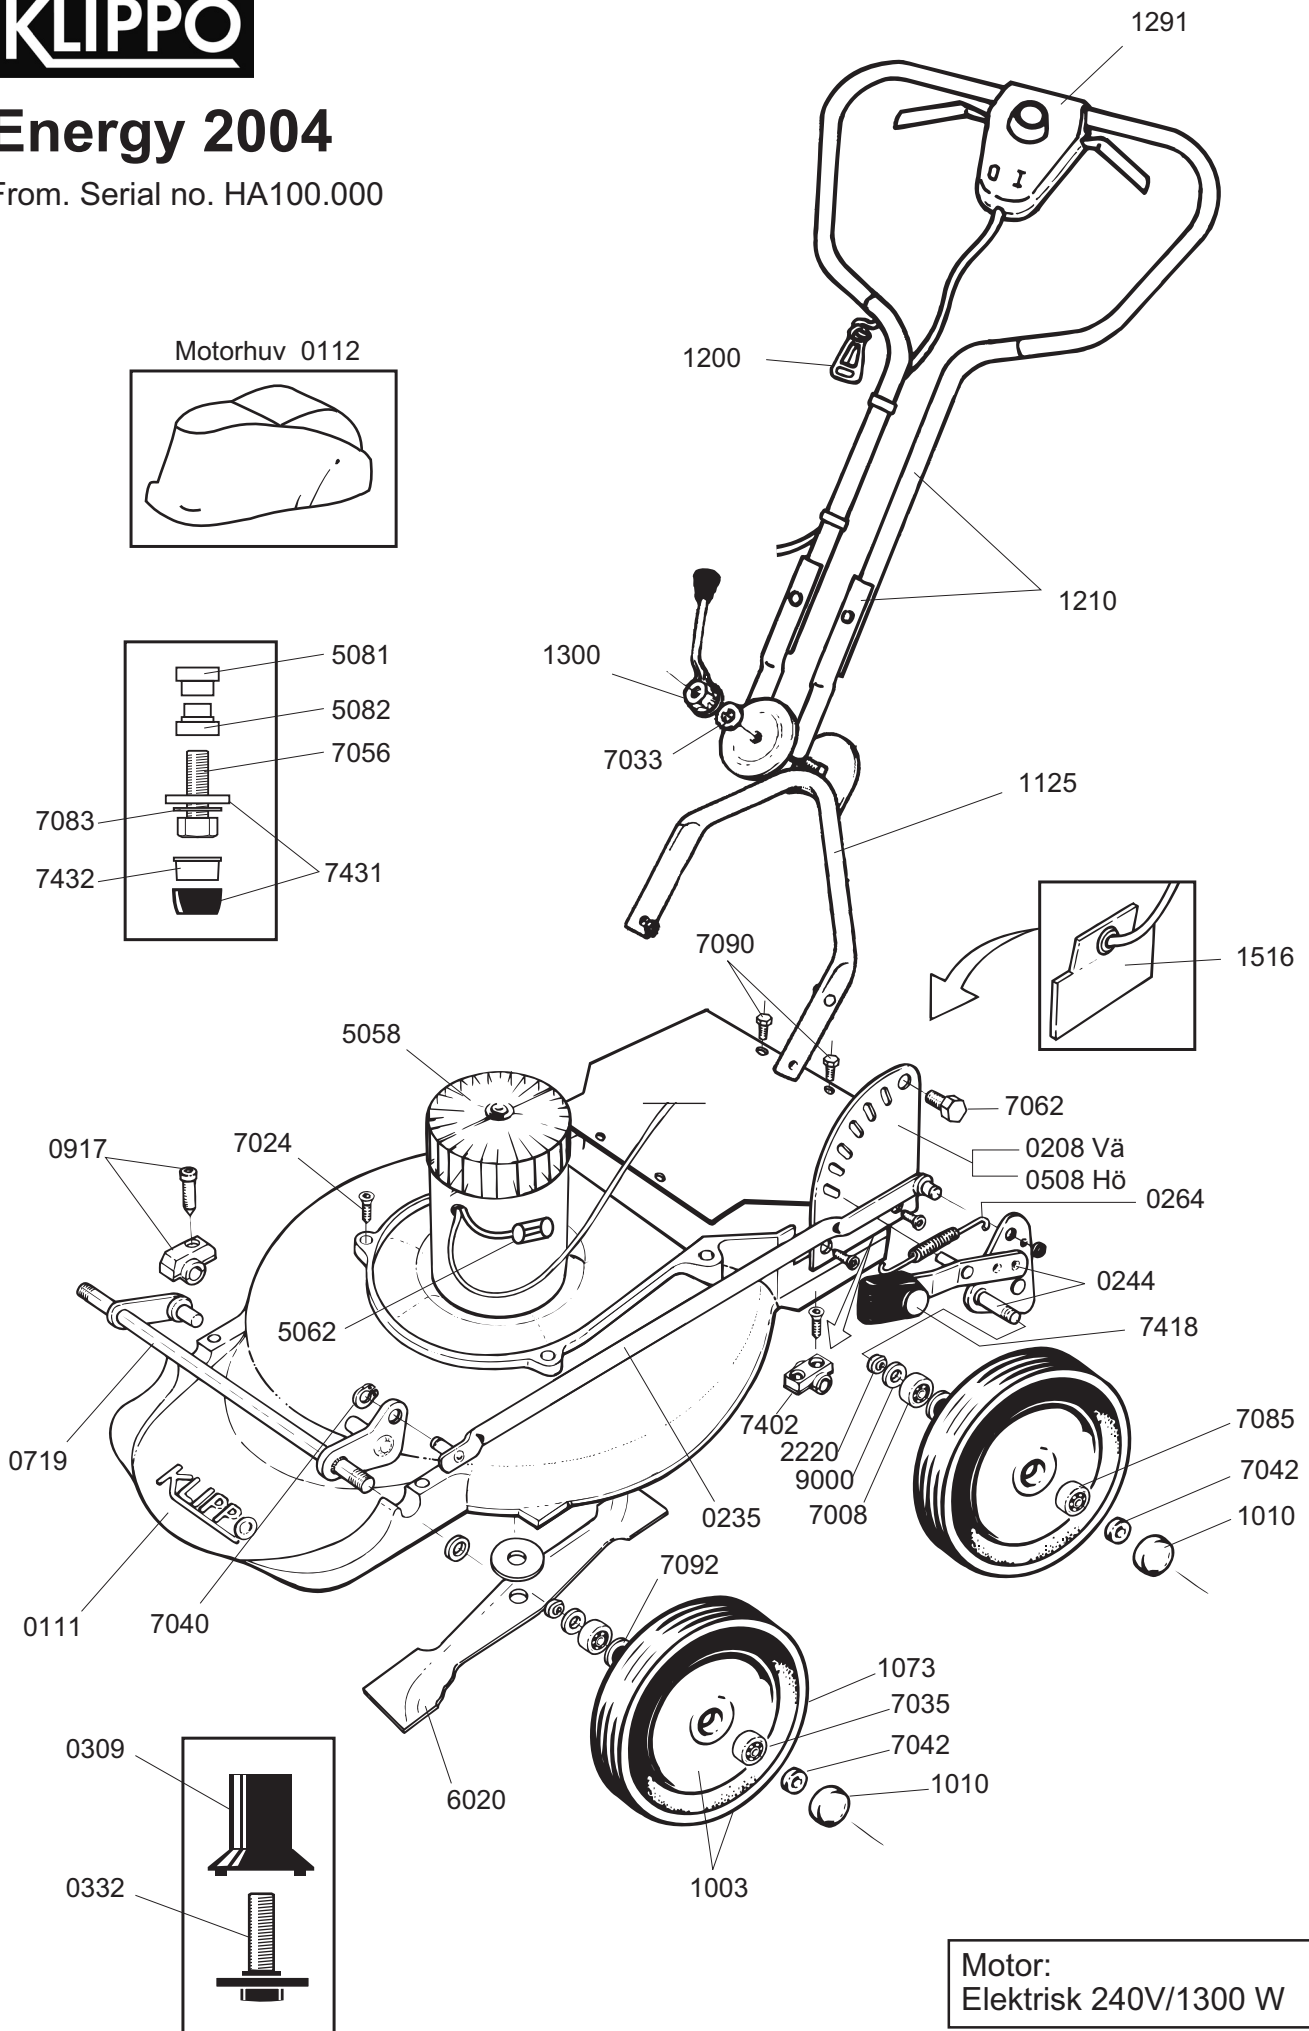

## Energy 2004

From. Serial no. HA100.000

Motorhuv 0112

Motor:  
Elektrisk 240V/1300 W