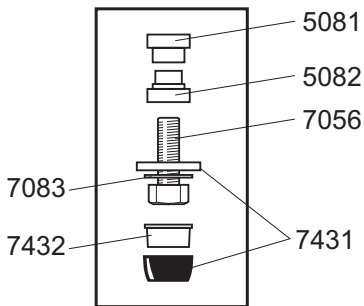

## Energy 2004

From. Serial no. HA100.000

Motorhuv 0112

Motor:  
Elektrisk 240V/1300 W