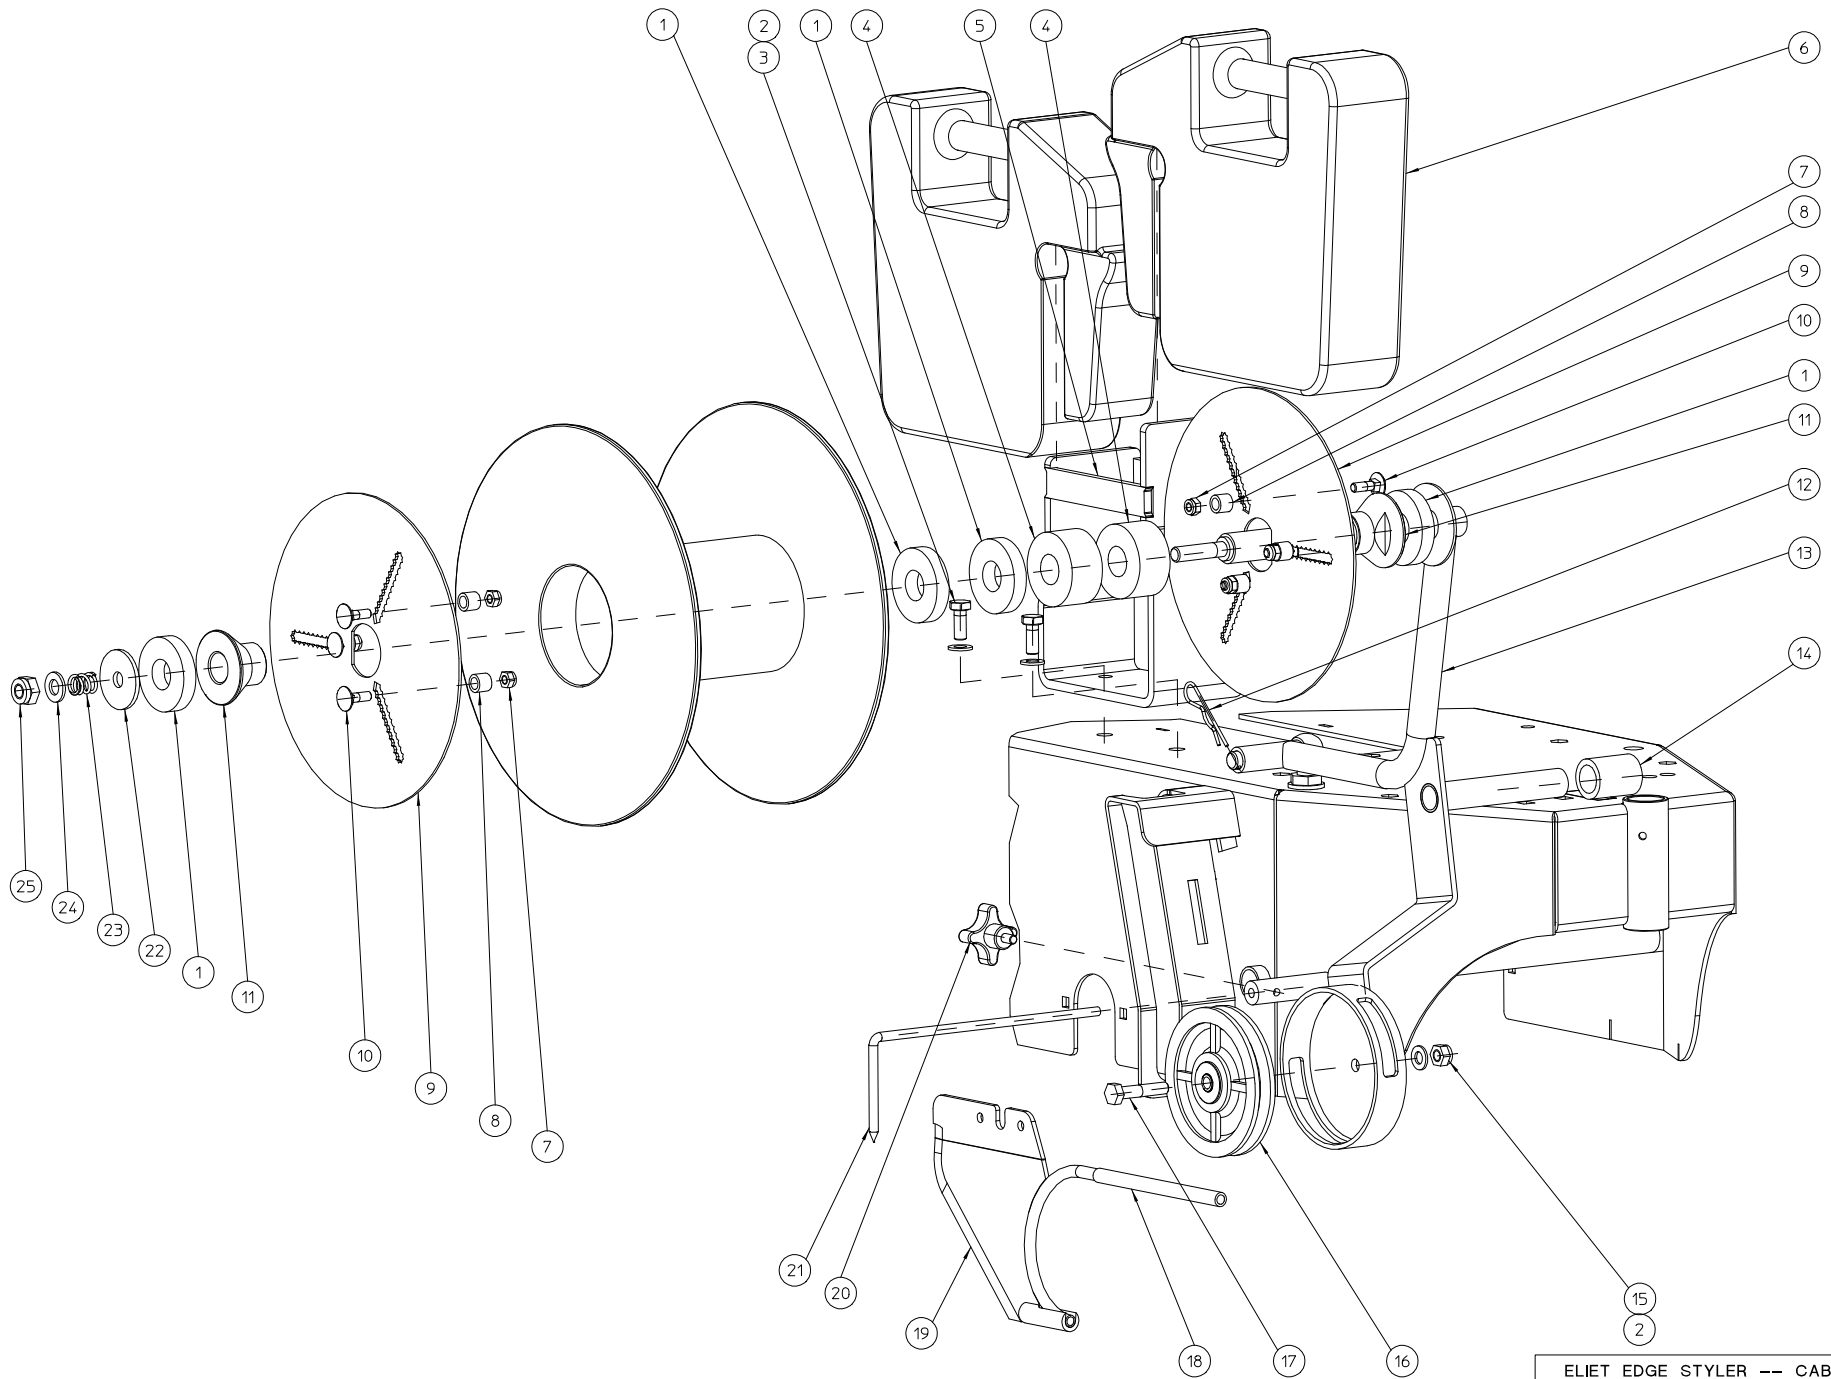

ELIET EDGE STYLER STD 2012-2013				
NO	MMA 01 121 200	REV	4	DATE 2013/11/13

ELIET EDGE STYLER PRO -- DIRECTION GUIDE

NO	MMA-01.121.140	REV	1	DATE	2009/08/05
----	----------------	-----	---	------	------------

#	Order nr	article description	quantity
1	BS 531 000 600	washer m6 din 125	6
2	BS 502 000 600	self locking nut m6 din 985	6
3	BS 512 000 816	bolt m8x16 din 933	2
4	BS 532 008 254	washer m8x25x2	2
5	MPA 01 121 115	hinge shaft toothed disk 30 t	1
6	MPA 01 121 155	position selector	1
7	BS 502 001 200	self locking nut m12 din 985	1
8	BN 000 212 550	locking bolts with locking groove	1
9	MPA 01 121 160	toothed disk 30 t	1
10	MPA 01 121 150	washer nylon	1
11	BS 522 100 625	screw m6x25 din 7991	6

ELIET EDGE STYLER --- BLADE KIT					
NO	MMA 01 121 160	REV	2	DATE	2014/01/24

ELIET EDGE STYLER -- CABLE PULLER					
NO	MMA 01 121 170	REV	4	DATE	2014/09/15

EDGEStYLER OPTIE KANTSNIJDER					
NO	MMA 01 121 180	REV	2	DATE	2014/01/24

ELIET EDGE STYLER STD -- GUIDE				
NO	MMA 01 121 240	REV	2	DATE 2014/01/24