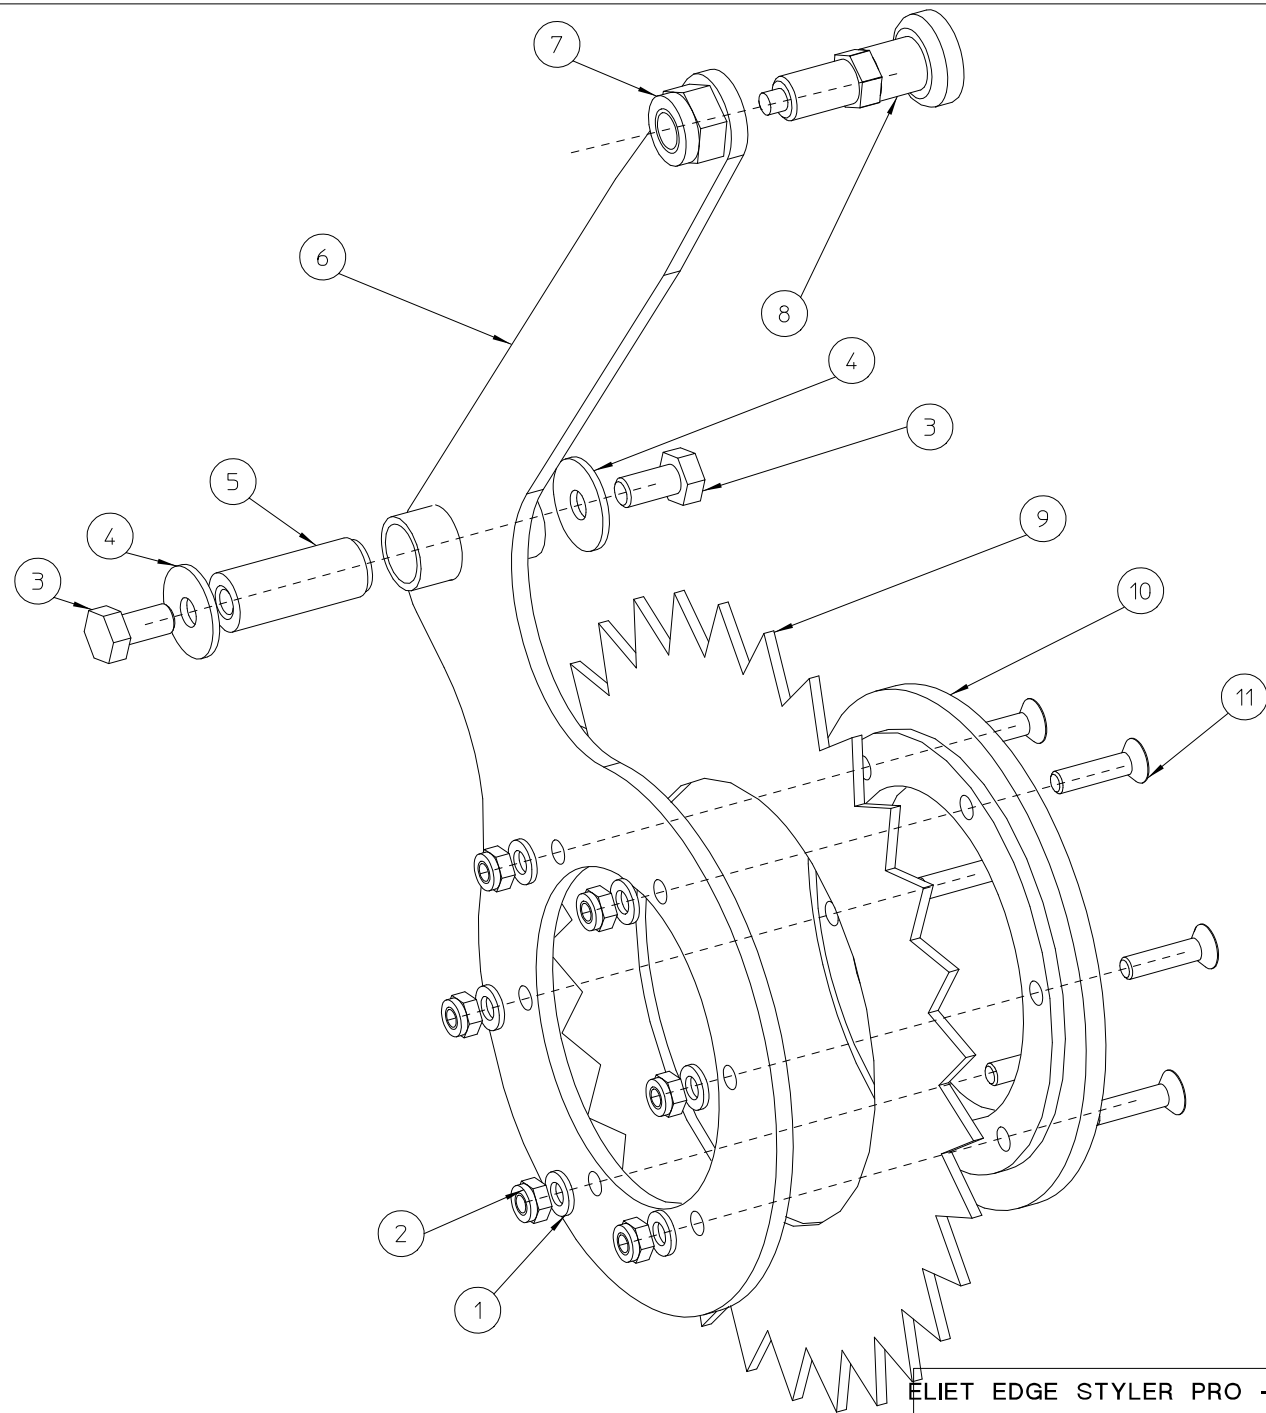

ELIET EDGE STYLER STD 2012-2013				
NO	MMA 01 121 200	REV	4	DATE 2013/11/13

ELIET EDGE STYLER PRO -- DIRECTION GUIDE

NO	MMA-01.121.140	REV	1	DATE	2009/08/05
----	----------------	-----	---	------	------------

#	Order nr	article description	quantity
1	BS 531 000 600	washer m6 din 125	6
2	BS 502 000 600	self locking nut m6 din 985	6
3	BS 512 000 816	bolt m8x16 din 933	2
4	BS 532 008 254	washer m8x25x2	2
5	MPA 01 121 115	hinge shaft toothed disk 30 t	1
6	MPA 01 121 155	position selector	1
7	BS 502 001 200	self locking nut m12 din 985	1
8	BN 000 212 550	locking bolts with locking groove	1
9	MPA 01 121 160	toothed disk 30 t	1
10	MPA 01 121 150	washer nylon	1
11	BS 522 100 625	screw m6x25 din 7991	6

ELIET EDGE STYLER --- BLADE KIT					
NO	MMA 01 121 160	REV	2	DATE	2014/01/24

ELIET EDGE STYLER -- CABLE PULLER					
NO	MMA 01 121 170	REV	4	DATE	2014/09/15

EDGEStYLER OPTIE KANTSNIJDER					
NO	MMA 01 121 180	REV	2	DATE	2014/01/24

ELIET EDGE STYLER STD -- GUIDE				
NO	MMA 01 121 240	REV	2	DATE 2014/01/24