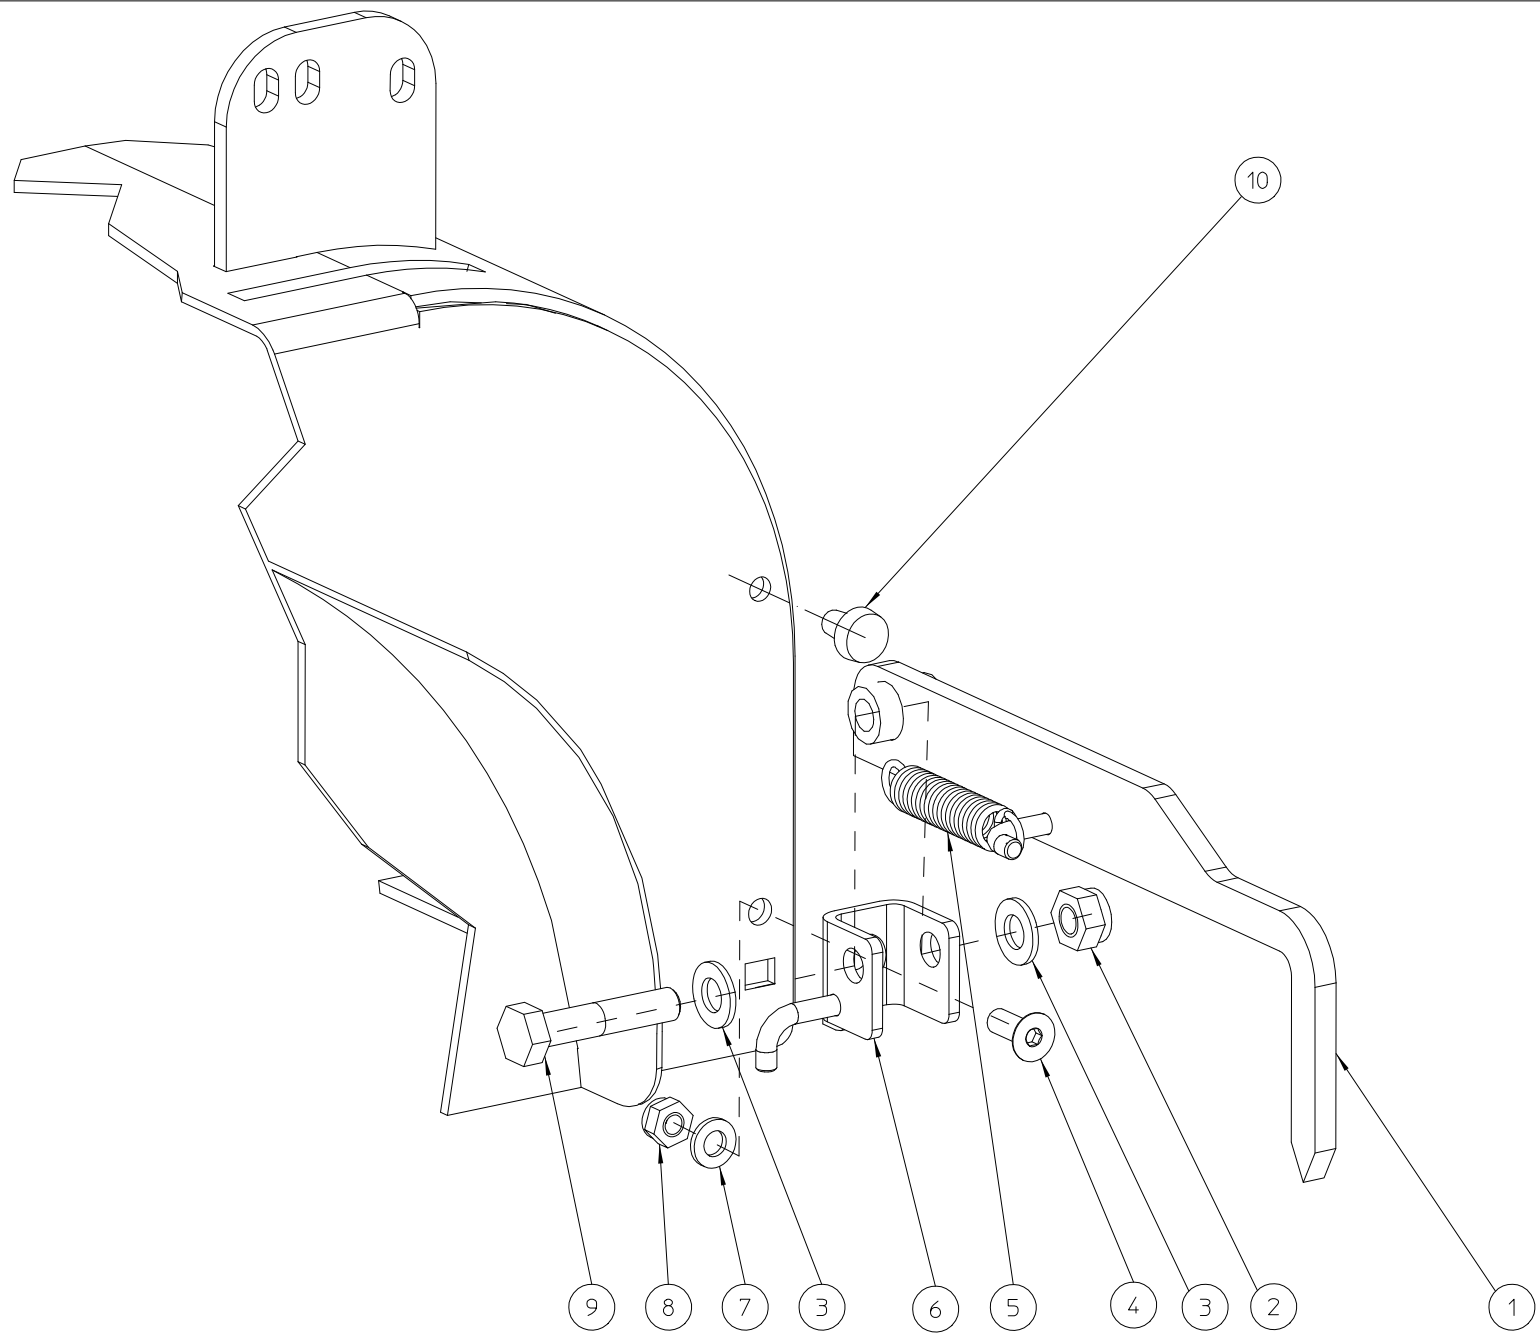

#	Order nr	article description	quantity
1	BS 531 000 600	washer m6 din 125	6
2	BS 502 000 600	self locking nut m6 din 985	6
3	BS 512 000 816	bolt m8x16 din 933	2
4	BS 532 008 254	washer m8x25x2	2
5	MPA 01 121 115	hinge shaft toothed disk 30 t	1
6	MPA 01 121 155	position selector	1
7	BS 502 001 200	self locking nut m12 din 985	1
8	BN 000 212 550	locking bolts with locking groove	1
9	MPA 01 121 160	toothed disk 30 t	1
10	MPA 01 121 150	washer nylon	1
11	BS 522 100 625	screw m6x25 din 7991	6

ELIET EDGE STYLER --- BLADE KIT					
NO	MMA 01 121 160	REV	2	DATE	2014/01/24

ELIET EDGE STYLER -- CABLE PULLER					
NO	MMA 01 121 170	REV	4	DATE	2014/09/15

EDGEStYLER OPTIE KANTSNIJDER					
NO	MMA 01 121 180	REV	2	DATE	2014/01/24

ELIET EDGE STYLER STD -- GUIDE				
NO	MMA 01 121 240	REV	2	DATE 2014/01/24