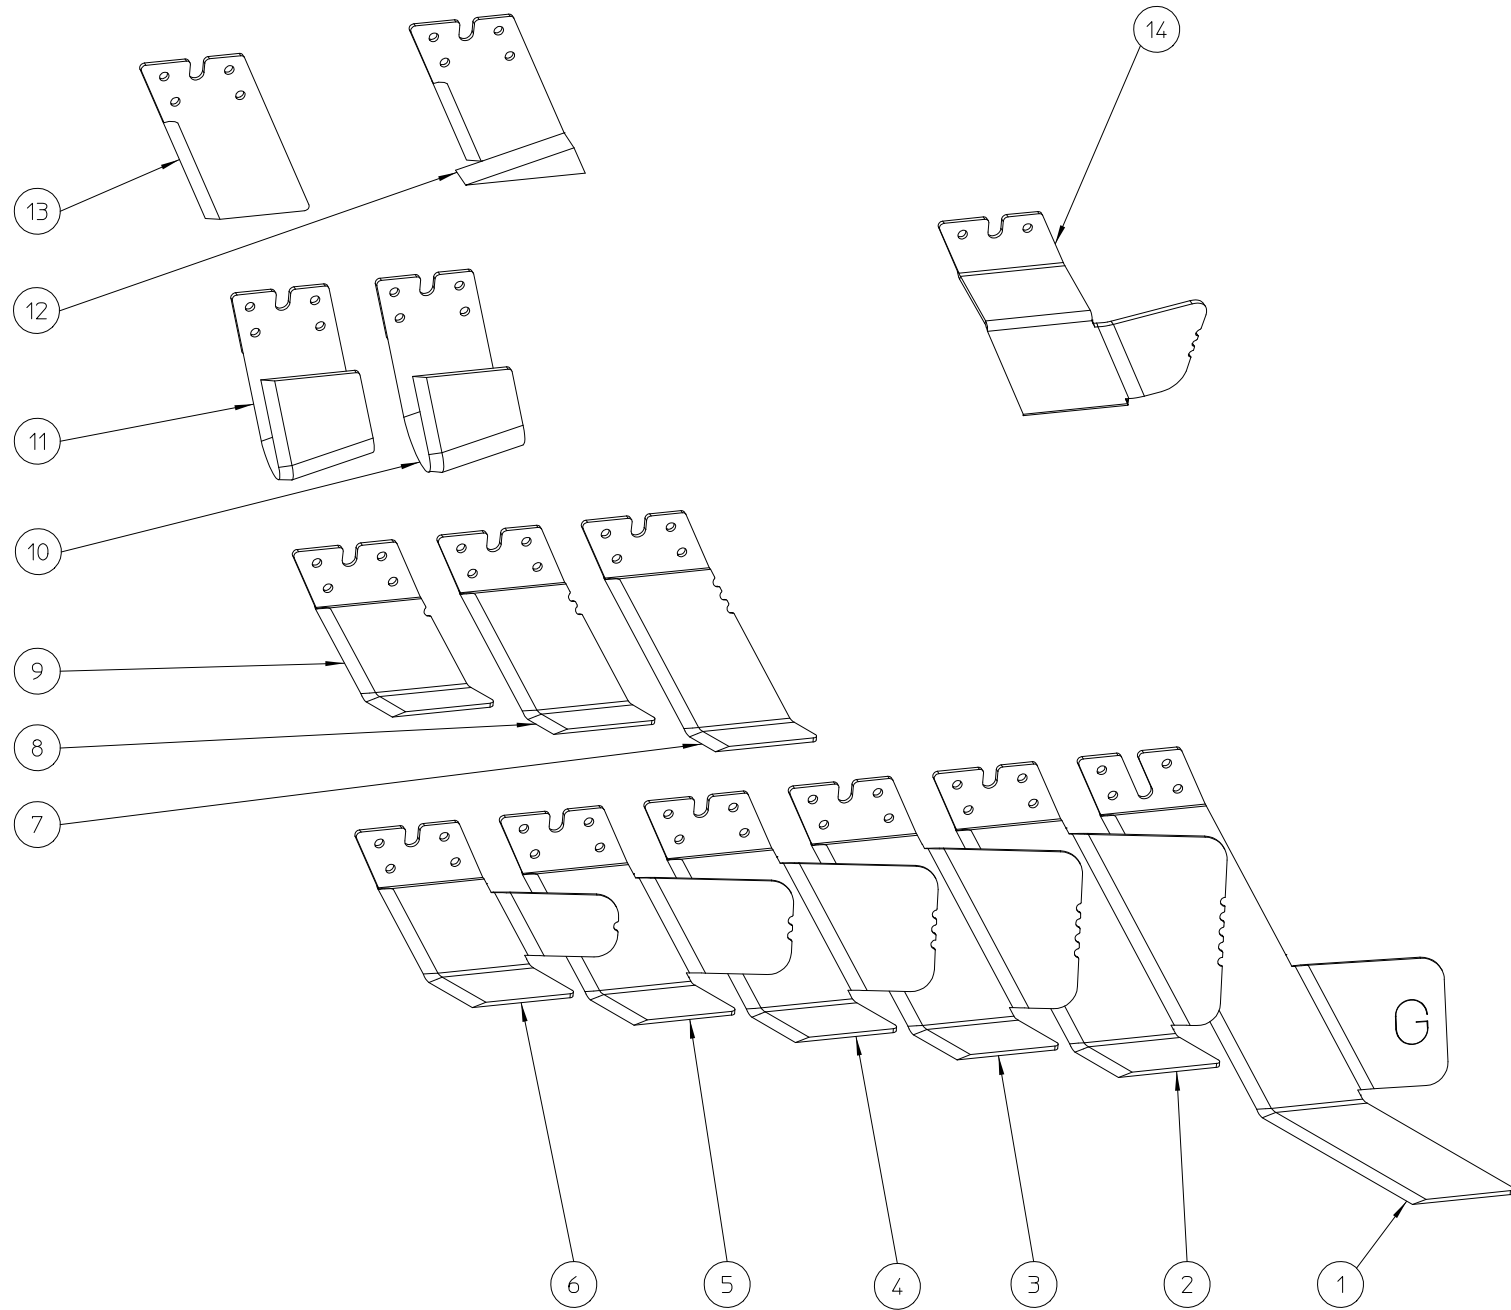

ELIET EDGE STYLER STD 2012-2013				
NO	MMA 01 121 200	REV	4	DATE 2013/11/13

ELIET EDGE STYLER PRO -- DIRECTION GUIDE

NO	MMA-01.121.140	REV	1	DATE	2009/08/05
----	----------------	-----	---	------	------------

#	Order nr	article description	quantity
1	BS 531 000 600	washer m6 din 125	6
2	BS 502 000 600	self locking nut m6 din 985	6
3	BS 512 000 816	bolt m8x16 din 933	2
4	BS 532 008 254	washer m8x25x2	2
5	MPA 01 121 115	hinge shaft toothed disk 30 t	1
6	MPA 01 121 155	position selector	1
7	BS 502 001 200	self locking nut m12 din 985	1
8	BN 000 212 550	locking bolts with locking groove	1
9	MPA 01 121 160	toothed disk 30 t	1
10	MPA 01 121 150	washer nylon	1
11	BS 522 100 625	screw m6x25 din 7991	6

ELIET EDGE STYLER STD -- GUIDE				
NO	MMA 01 121 240	REV	2	DATE 2014/01/24