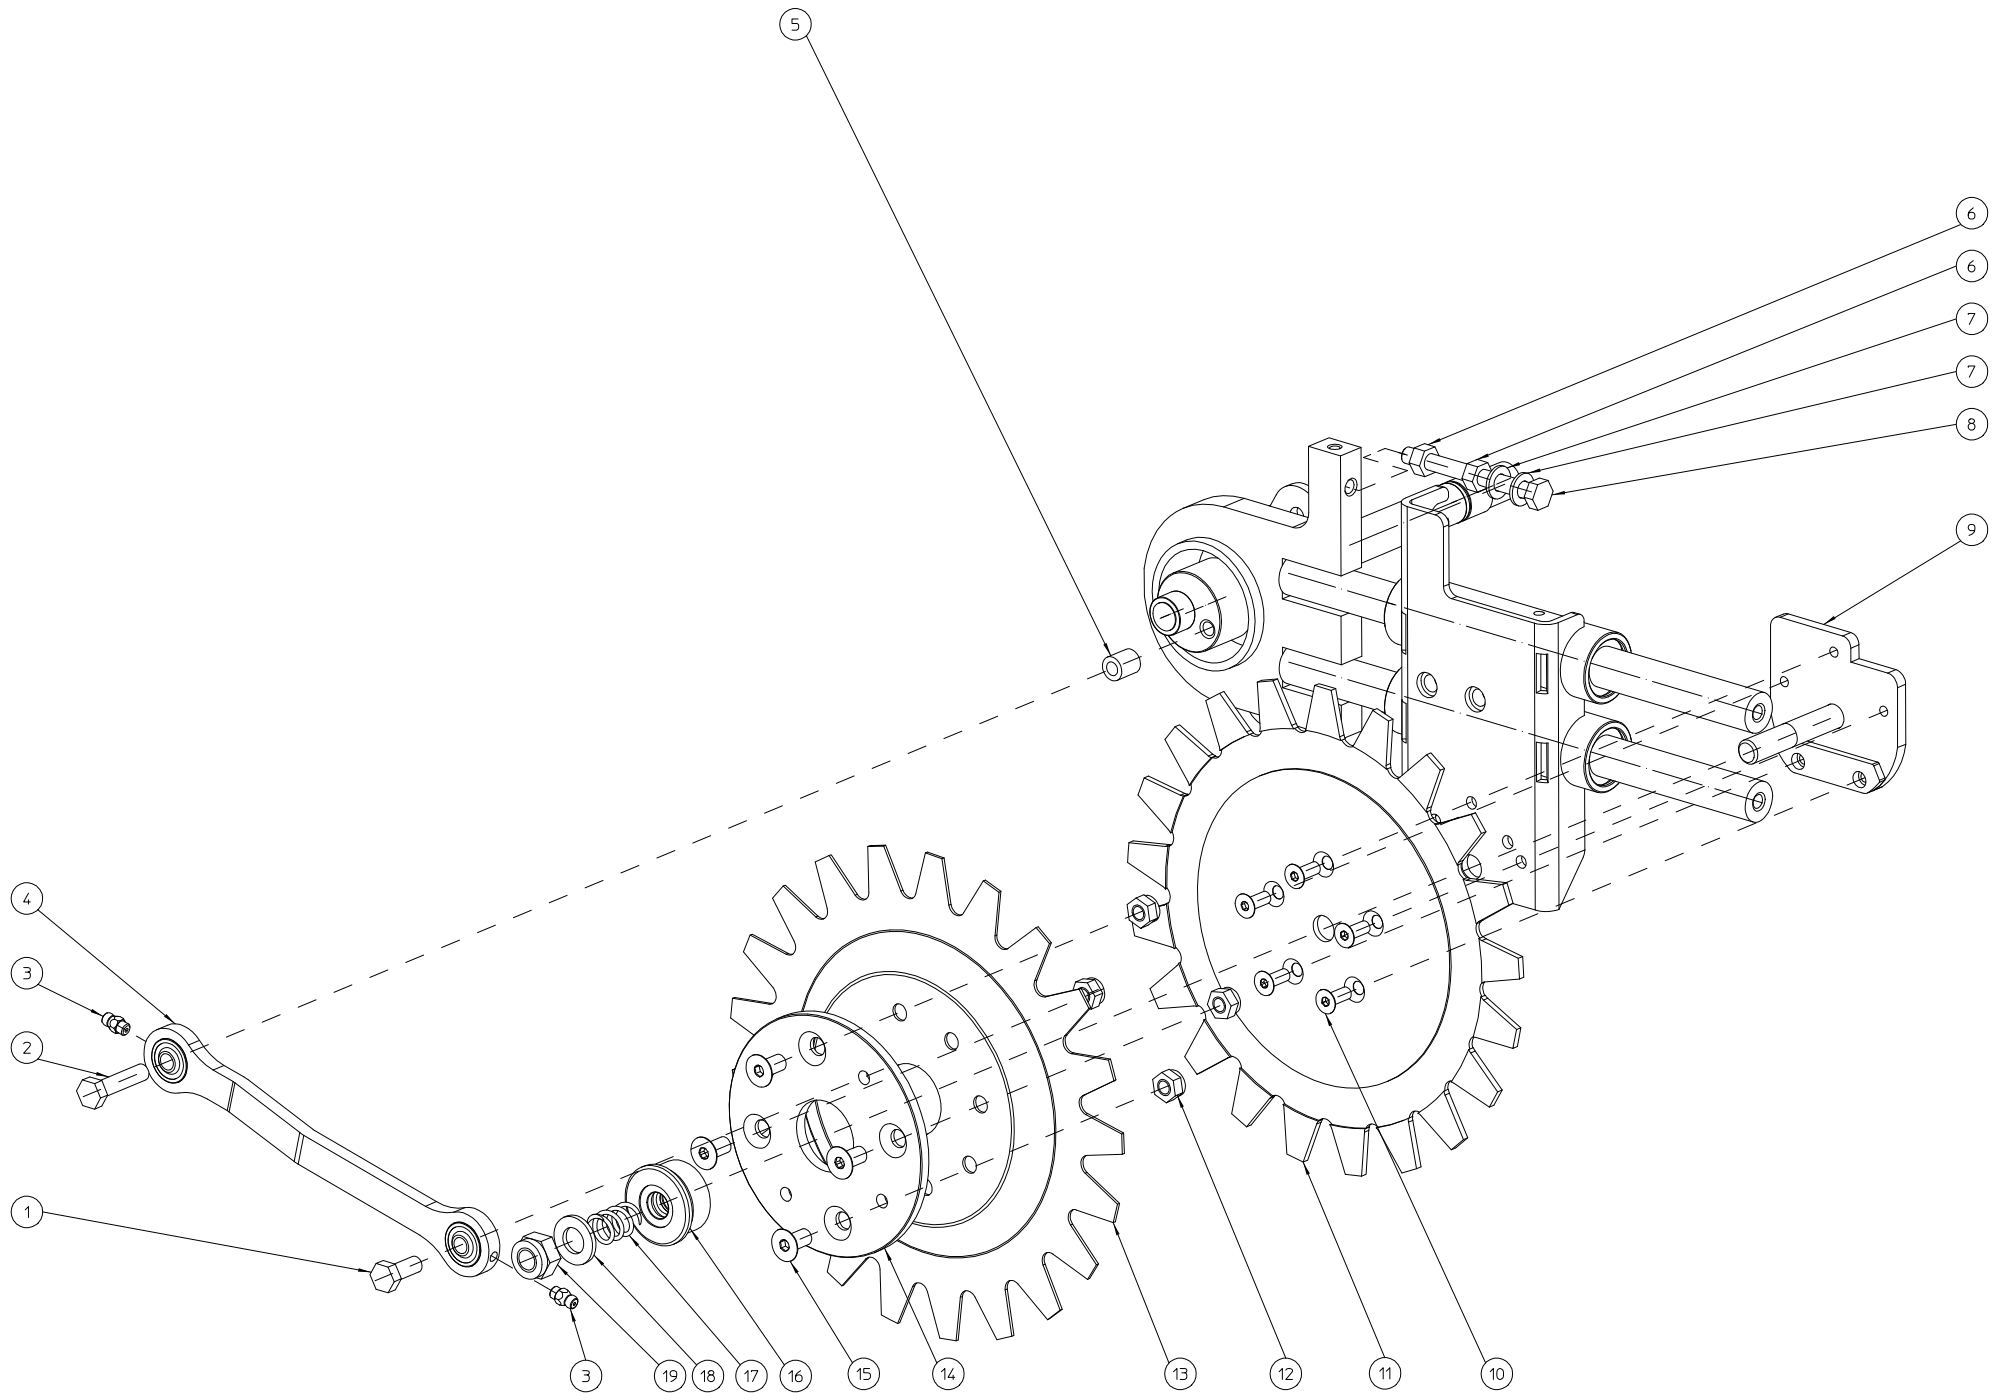

EDGEStYLER OPTIE KANTSNIJDER					
NO	MMA 01 121 180	REV	2	DATE	2014/01/24