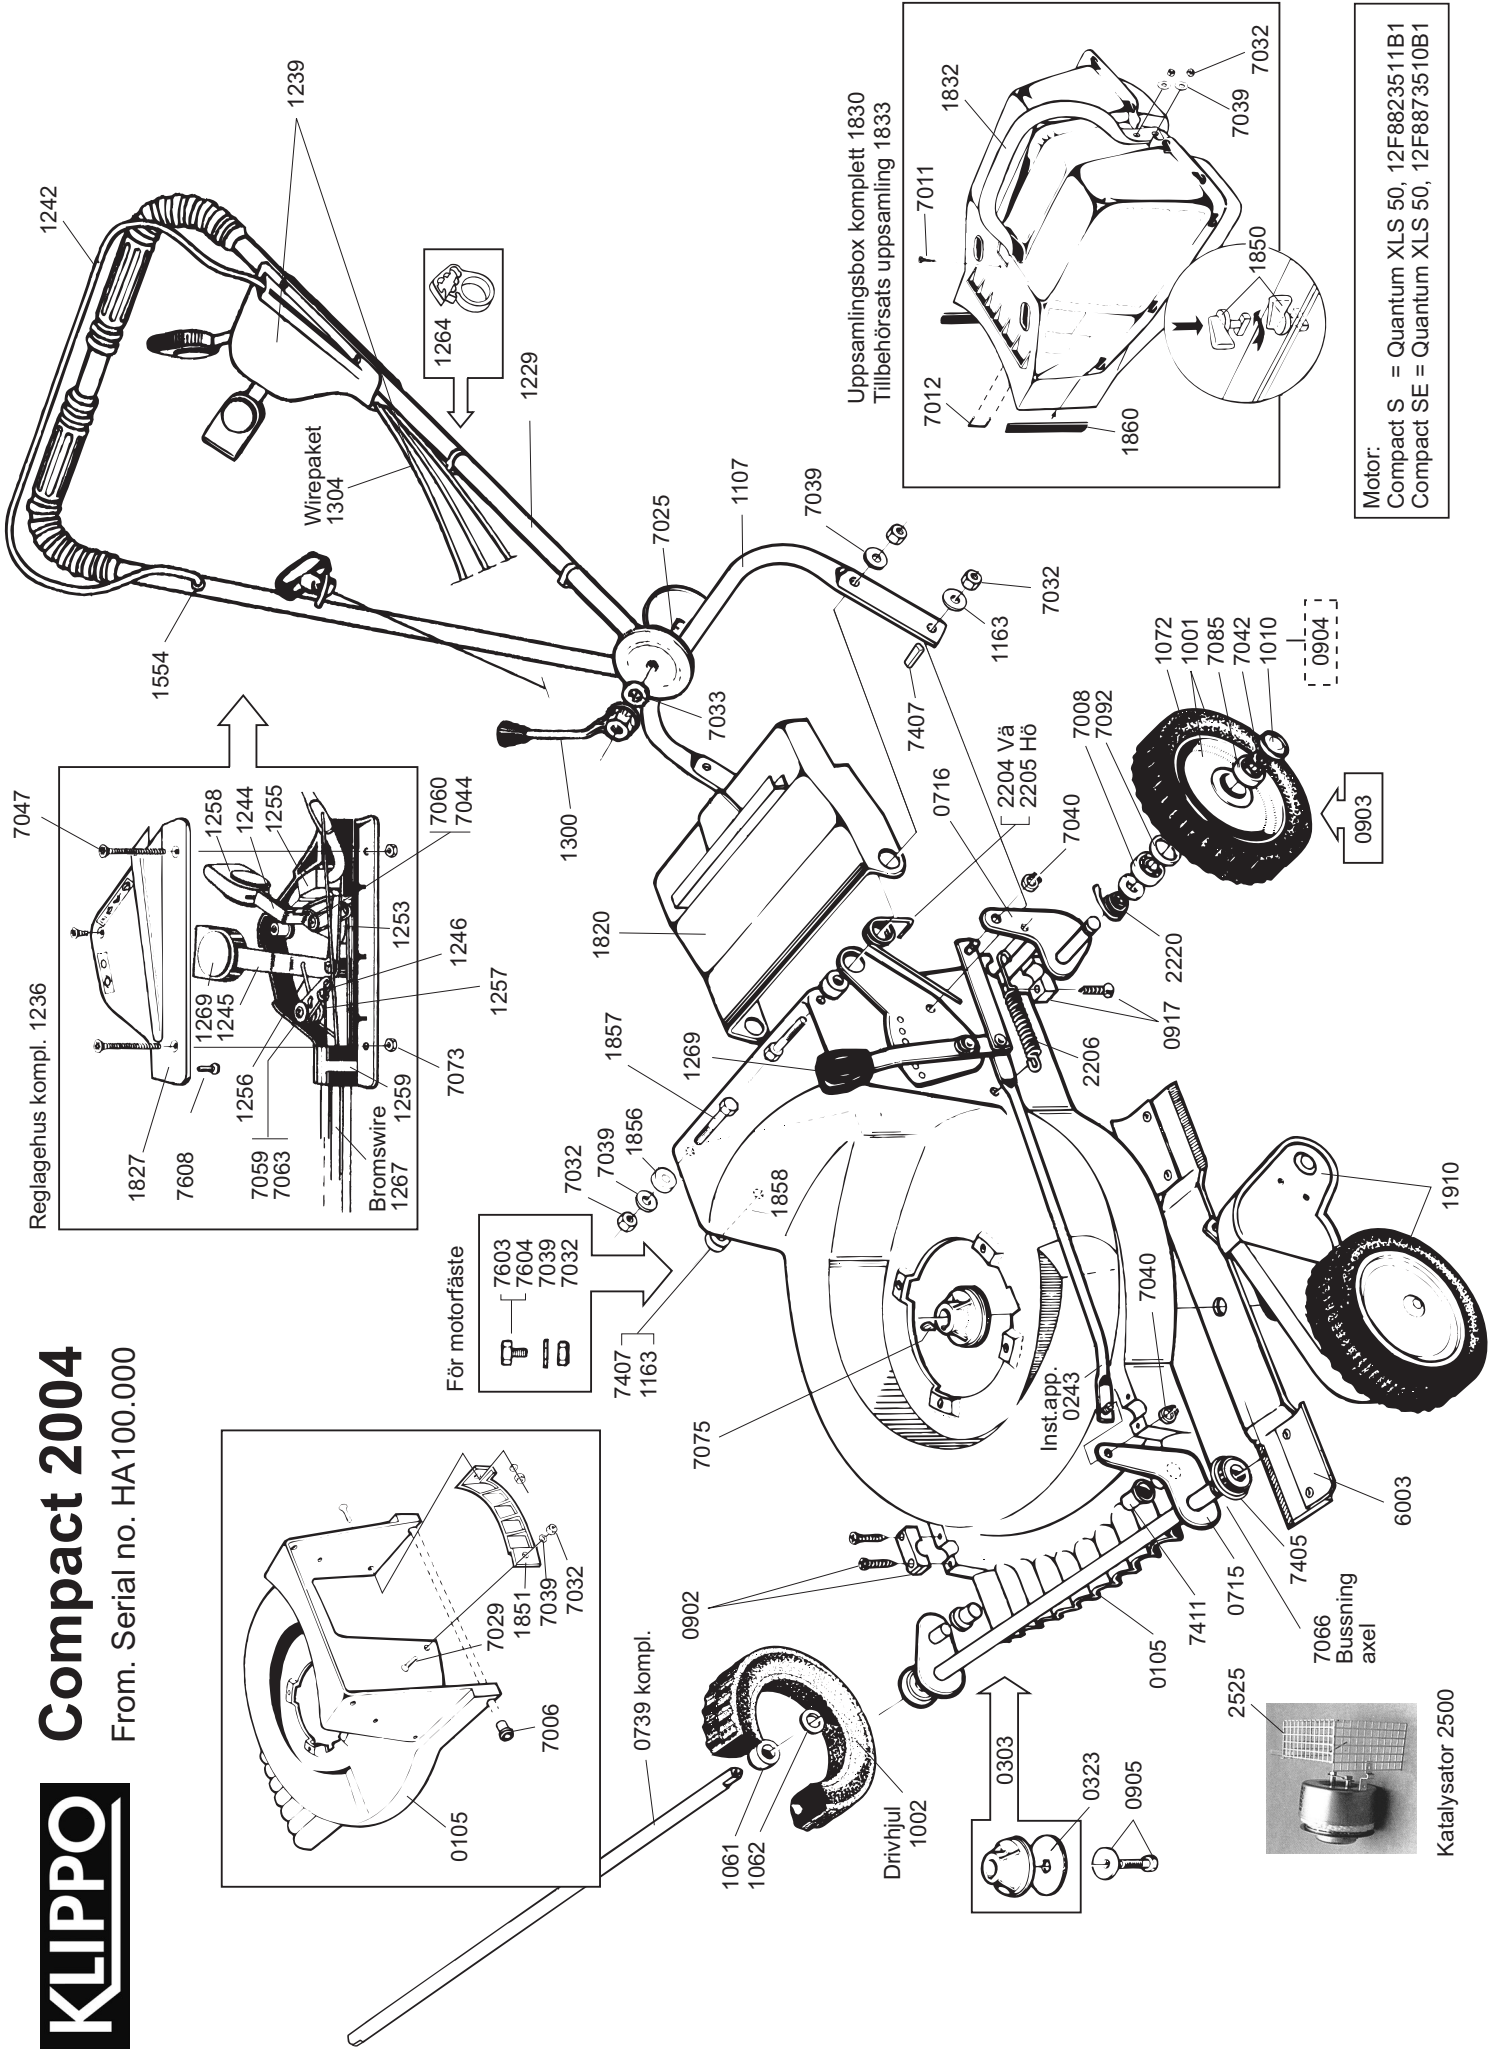

KLIPPO

Compact 2004

From. Serial no. HA100.000

Motor: Compact S = Quantum XLS 50, 12F8823511B1
 Compact SE = Quantum XLS 50, 12F8873510B1

Katalysator 2500

Växellåda konsumentmaskiner 2004

From. Serial no. HA100.000

1900 Kompl. Comet
1910 Kompl. Compact, Cobra