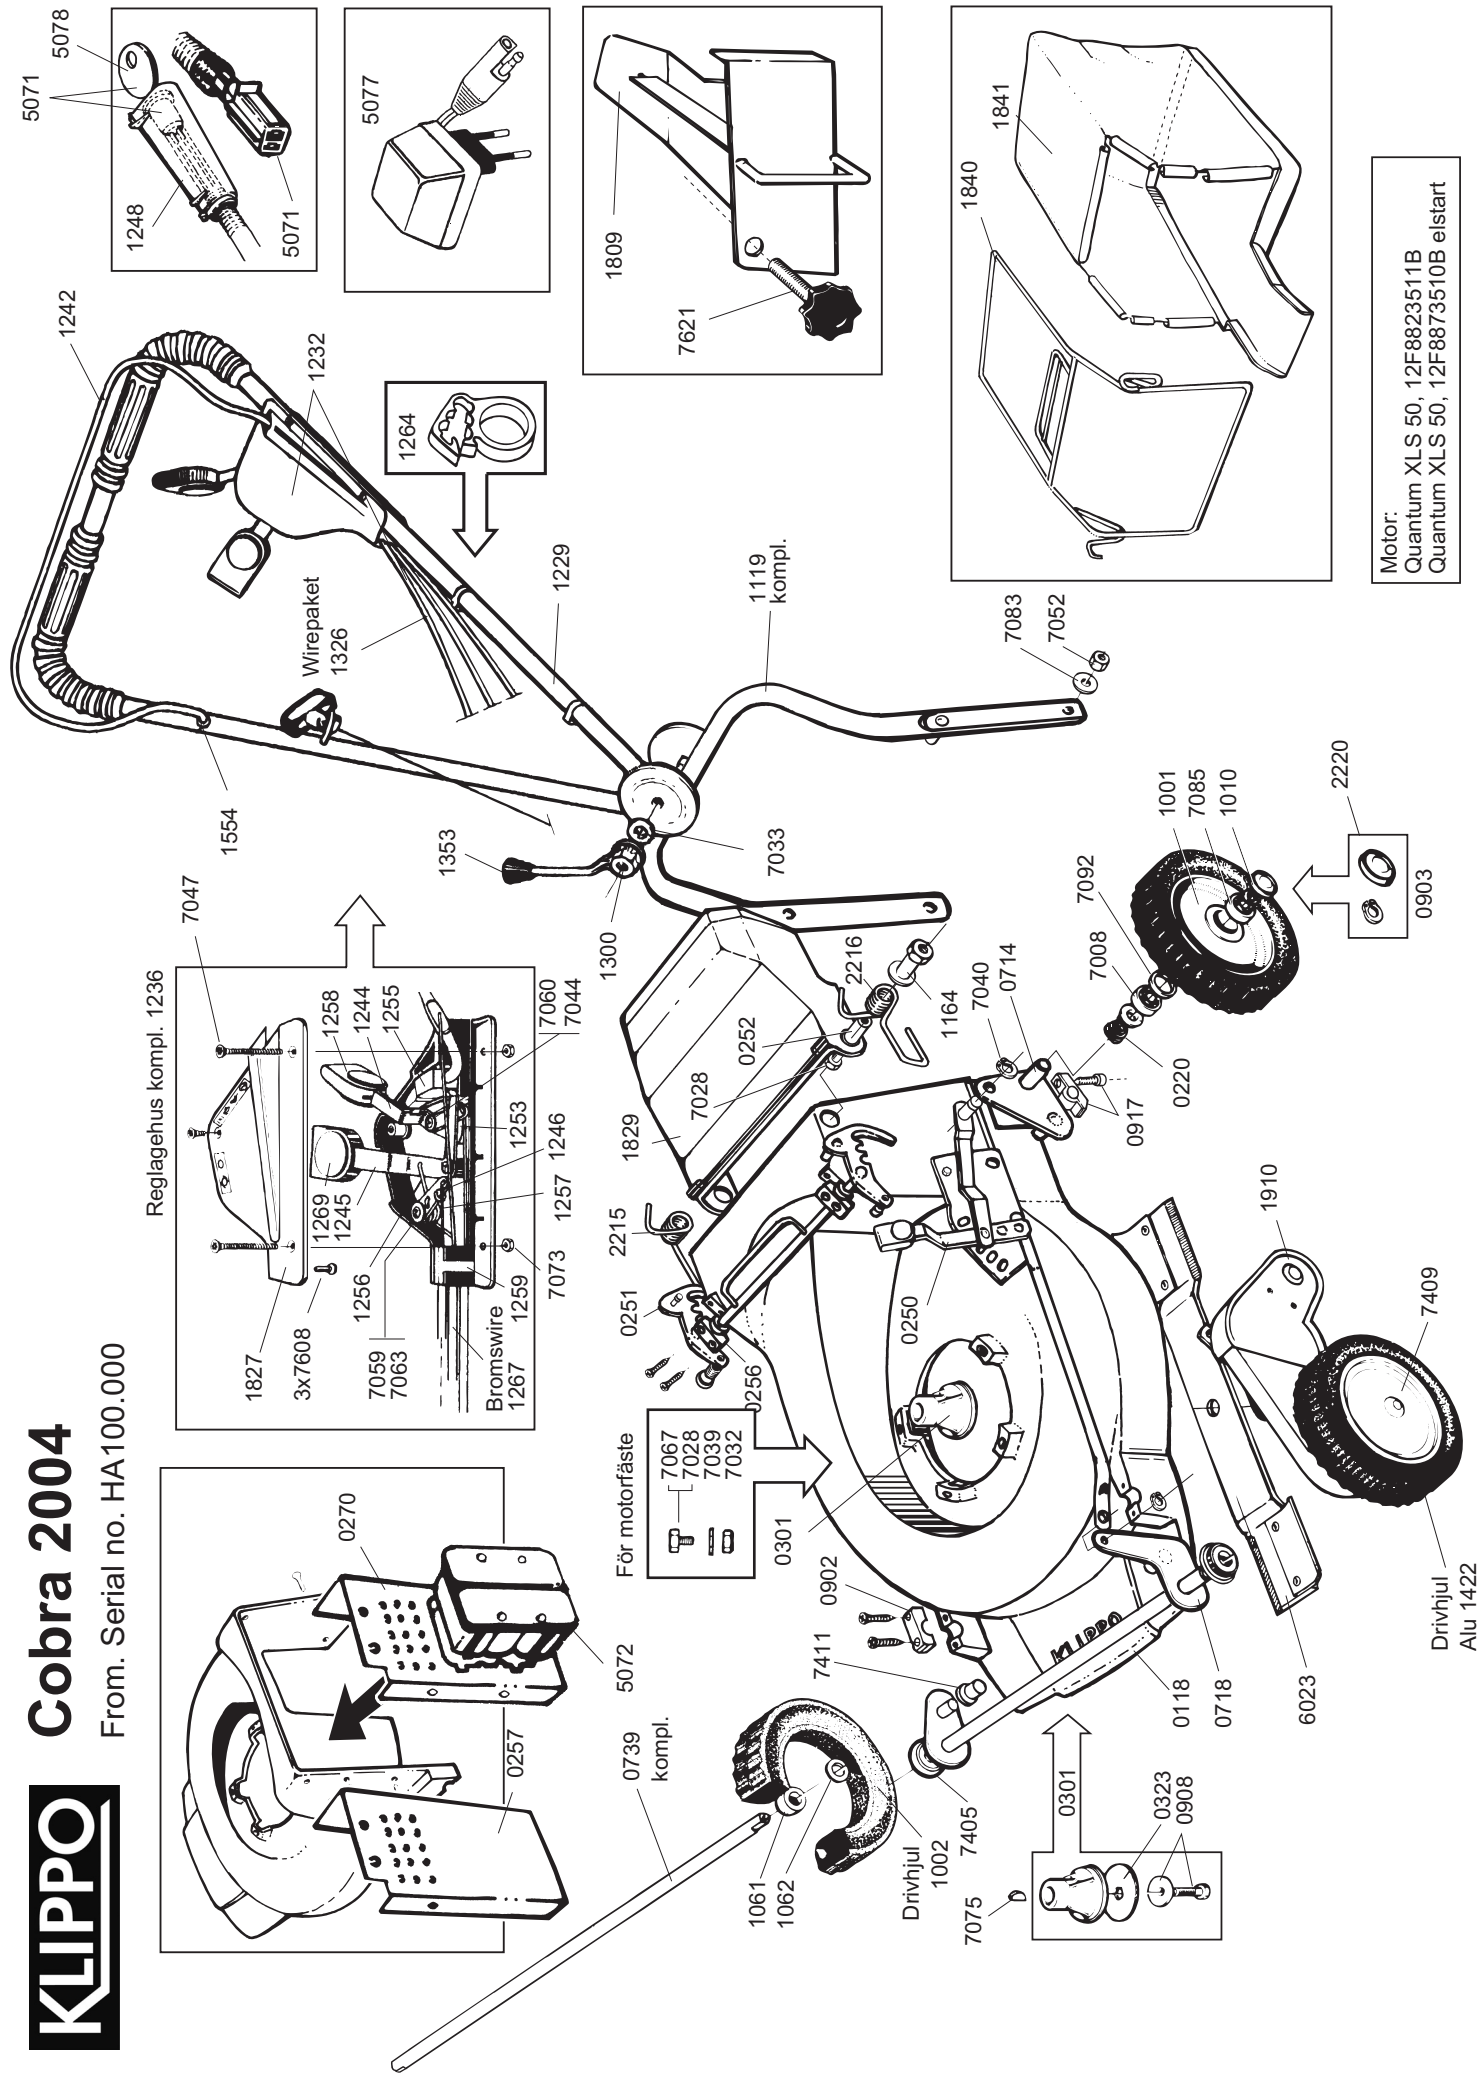

# Cobra 2004

From. Serial no. HA100.000

Motor:  
 Quantum XLS 50, 12F8823511B  
 Quantum XLS 50, 12F8873510B elstart

## Växellåda konsumentmaskiner 2004

From. Serial no. HA100.000

1900 Kompl. Comet  
1910 Kompl. Compact, Cobra