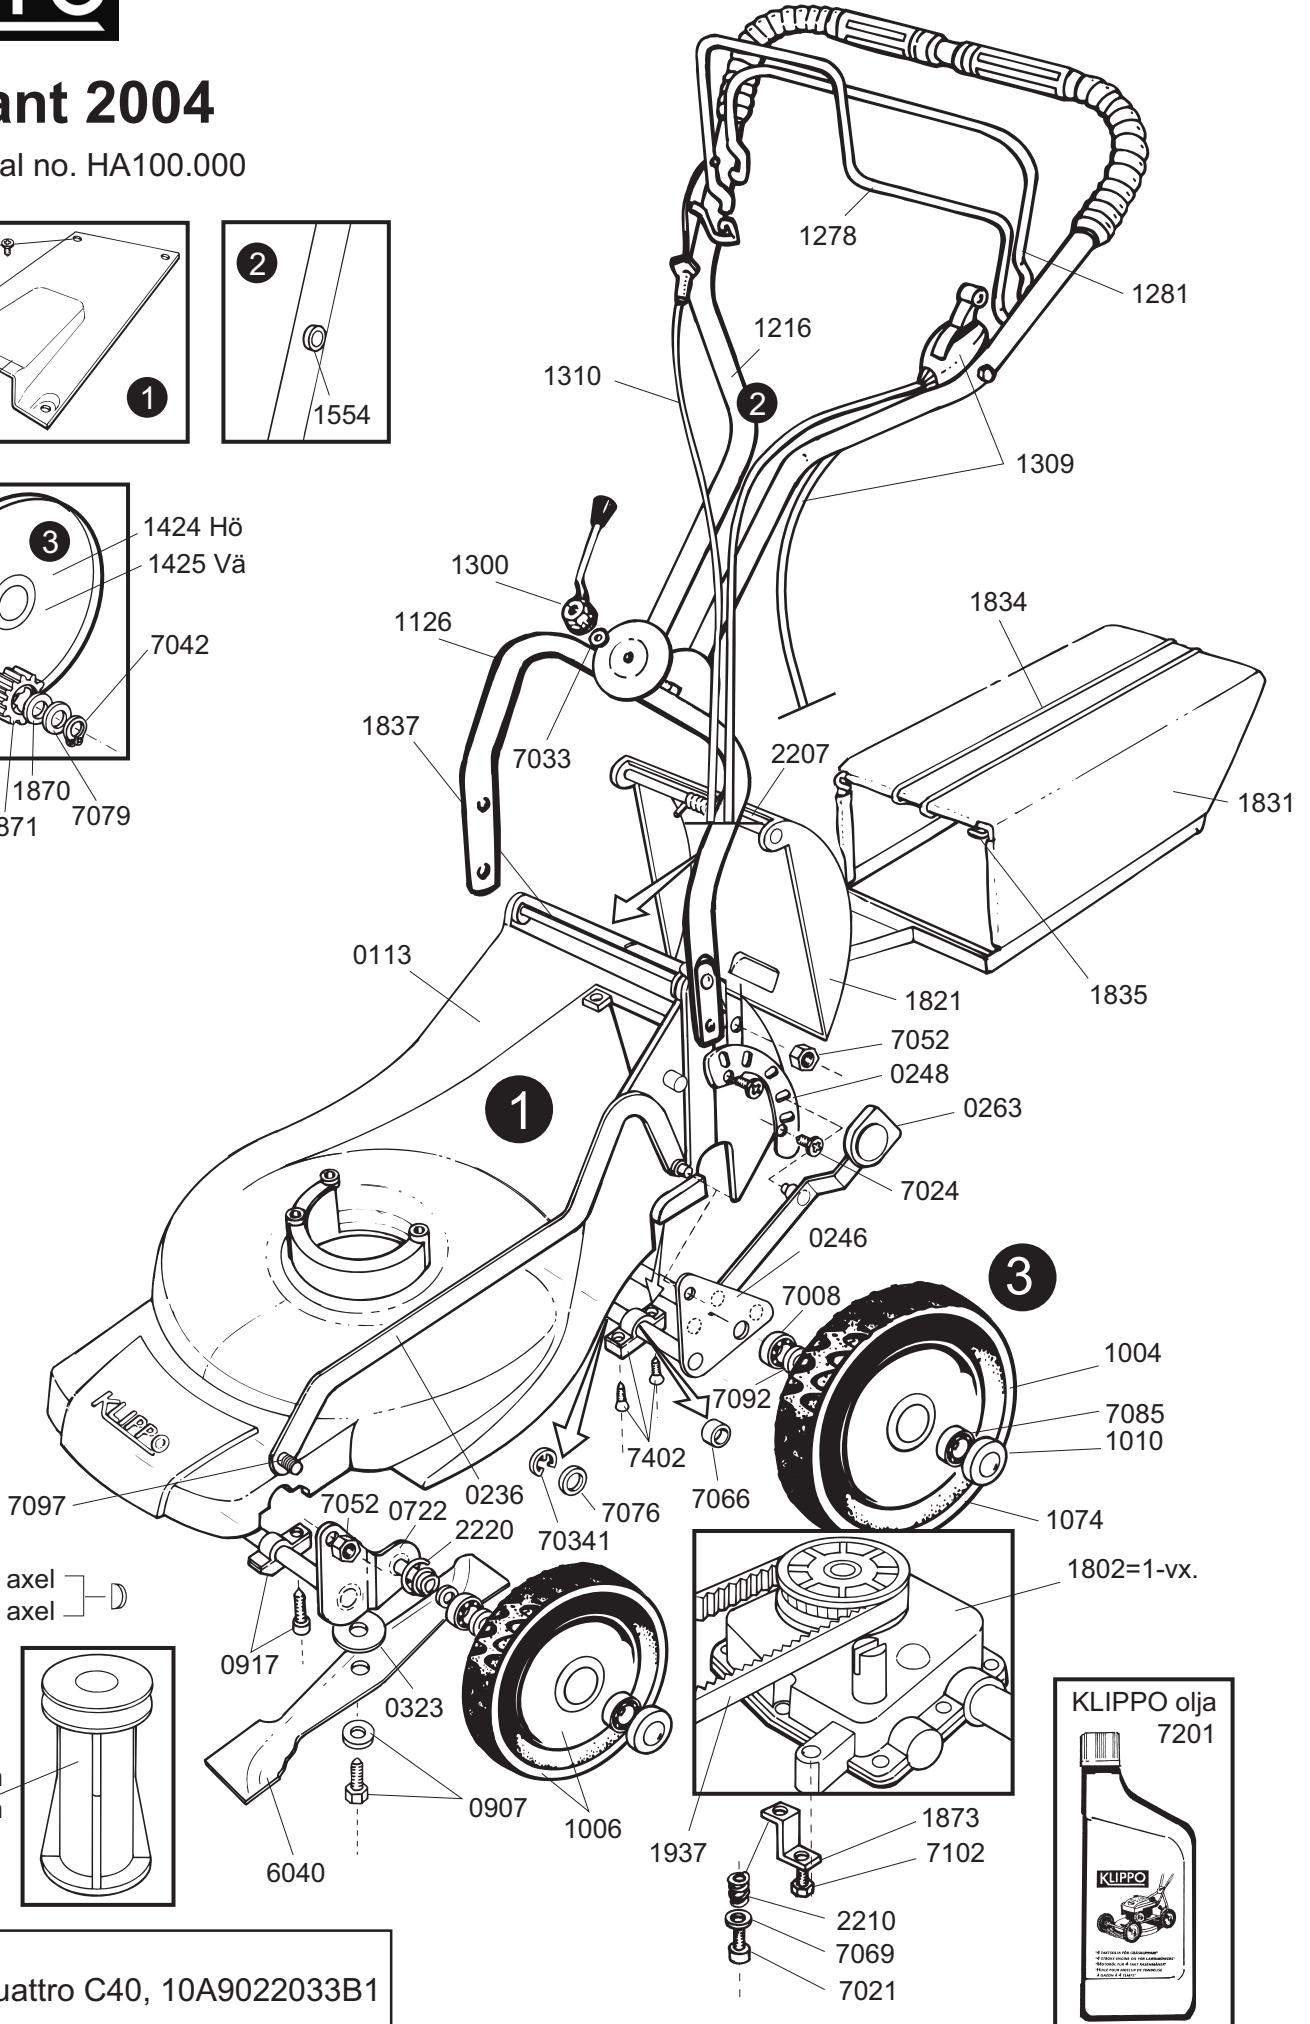

Brilliant 2004

From. Serial no. HA100.000

1869 1868 1870
1871 7079

7075 25 mm axel
7019 22mm axel

0305=22 mm
0307=25 mm

Motor:
B&S Quattro C40, 10A9022033B1